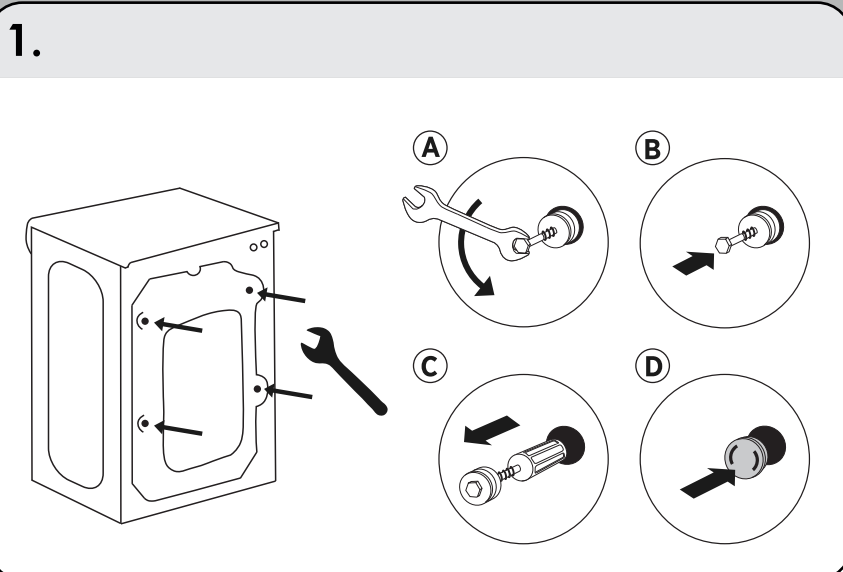

1.

1. *****
2. EN A: Prewash B: Softeners C: Washing
   - IT A: Prelavaggio B: Ammorbidente C: Lavaggio
   - DE A: Vorwäsche B: Weichspüler C: Waschen
   - ES A: Prelavado B: Suavizante C: Lavado
   - FR A: Prelavage B: Adoucissant C: Washing
   - BG A: Предпране B: Омекотител C: Пране
   - TR A: Ön yıkama B: Yumuşatıcılar C: Yıkama
   - HR A: Pretpranje B: Omekšivači C: Pranje
   - HU A: Előmosás B: Óblító C: Mosás
   - SL A: Predpranje B: Mehčalec C: Pranje
   - SR A: Predpranje B: Omekšivač C: Pranje
   - CS A: Předpírka B: Změkčovač C: Praní
   - PL A: Pranie Wstępne B: Środek Zmiękczejący C: Pranie
   - RO A: Prespălare B: Balsam De Rufe C: Spălare
   - SK A: Predpírka B: Zmáčkovače C: Pranie
   - UKR A: Попереднє Прання B: Пом'якшувач C: Прання
   - EL A: Προ-Πλύση B: Μαλακτικά C: Κυριώς Πλύση
   - NL A: Voorwas B: Wasverzachter C: Hoofdwas
   - PT A: Pré Lavagem B: Aditivos C: Lavagem
   - DA A: Forvask B: Blødgøringsmidler C: Vask
   - SV A: Förtvätt B: Sköljmedel C: Tvätt
   - FI A: Esipesu B: Huuhteluaine C: Pesu
   - NO A: Forvask B: Skylløs C: Vask