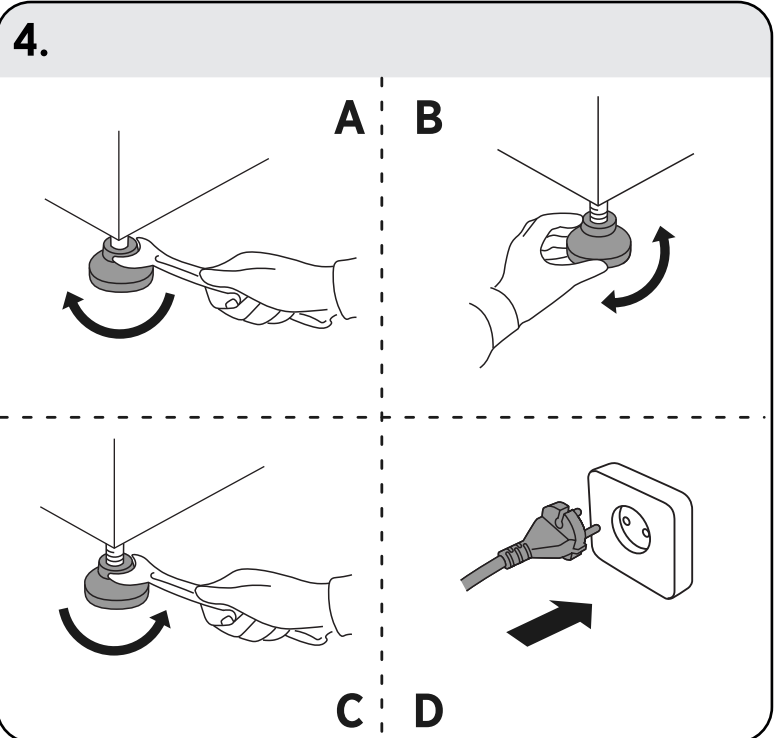

1.

1. *****
2. EN A: Prewash B: Softeners C: Washing
   - IT A: Prelavaggio B: Ammorbidente C: Lavaggio
   - DE A: Vorwäsche B: Weichspüler C: Waschen
   - ES A: Prelavado B: Suavizante C: Lavado
   - FR A: Prelavage B: Adoucissant C: Washing
   - BG A: Предпране B: Омекотител C: Пране
   - TR A: Ön yıkama B: Yumuşatıcılar C: Yıkama
   - HR A: Pretpranje B: Omekšivači C: Pranje
   - HU A: Előmosás B: Óblító C: Mosás
   - SL A: Predpranje B: Mehčalec C: Pranje
   - SR A: Predpranje B: Omekšivač C: Pranje
   - CS A: Předpírka B: Změkčovač C: Praní
   - PL A: Pranie Wstępne B: Środek Zmiękczejący C: Pranie
   - RO A: Prespălare B: Balsam De Rufe C: Spălare
   - SK A: Predpírka B: Zmáčkovače C: Pranie
   - UKR A: Попереднє Прання B: Пом'якшувач C: Прання
   - EL A: Προ-Πλύση B: Μαλακτικά C: Κυριώς Πλύση
   - NL A: Voorwas B: Wasverzachter C: Hoofdwas
   - PT A: Pré Lavagem B: Aditivos C: Lavagem
   - DA A: Forvask B: Blødgøringsmidler C: Vask
   - SV A: Förtvätt B: Sköljmedel C: Tvätt
   - FI A: Esipesu B: Huuhteluaine C: Pesu
   - NO A: Forvask B: Skylløs C: Vask