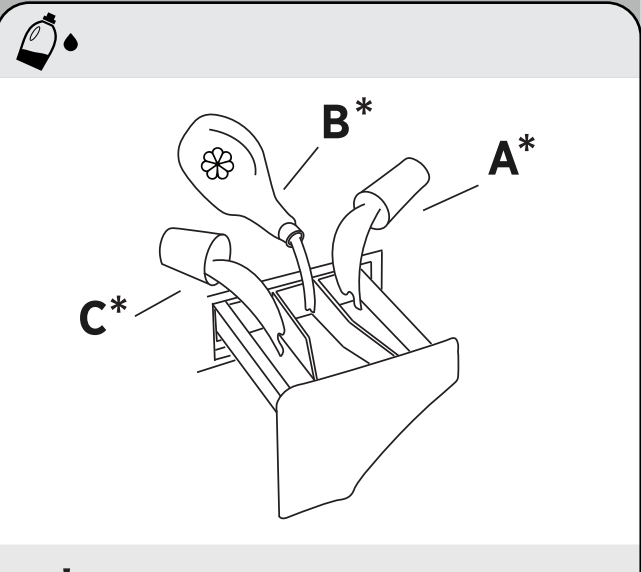

1.

1. *****
2. EN A: Prewash B: Softeners C: Washing
   - IT A: Prelavaggio B: Ammorbidente C: Lavaggio
   - DE A: Vorwäsche B: Weichspüler C: Waschen
   - ES A: Prelavado B: Suavizante C: Lavado
   - FR A: Prelavage B: Adoucissant C: Washing
   - BG A: Предпране B: Омекотител C: Пране
   - TR A: Ön yıkama B: Yumuşatıcılar C: Yıkama
   - HR A: Pretpranje B: Omekšivači C: Pranje
   - HU A: Előmosás B: Óblító C: Mosás
   - SL A: Predpranje B: Mehčalec C: Pranje
   - SR A: Predpranje B: Omekšivač C: Pranje
   - CS A: Předpírka B: Změkčovač C: Praní
   - PL A: Pranie Wstępne B: Środek Zmiękczejący C: Pranie
   - RO A: Prespălare B: Balsam De Rufe C: Spălare
   - SK A: Predpírka B: Zmáčkovače C: Pranie
   - UKR A: Попереднє Прання B: Пом'якшувач C: Прання
   - EL A: Προ-Πλύση B: Μαλακτικά C: Κυριώς Πλύση
   - NL A: Voorwas B: Wasverzachter C: Hoofdwas
   - PT A: Pré Lavagem B: Aditivos C: Lavagem
   - DA A: Forvask B: Blødgøringsmidler C: Vask
   - SV A: Förtvätt B: Sköljmedel C: Tvätt
   - FI A: Esipesu B: Huuhteluaine C: Pesu
   - NO A: Forvask B: Skylløs C: Vask