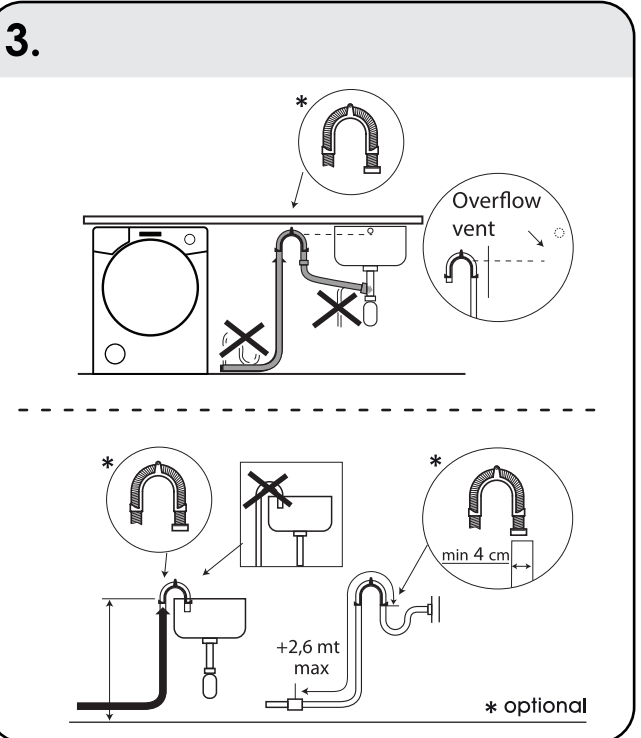

1.

1. *****
2. EN A: Prewash B: Softeners C: Washing
   - IT A: Prelavaggio B: Ammorbidente C: Lavaggio
   - DE A: Vorwäsche B: Weichspüler C: Waschen
   - ES A: Prelavado B: Suavizante C: Lavado
   - FR A: Prelavage B: Adoucissant C: Washing
   - BG A: Предпране B: Омекотител C: Пране
   - TR A: Ön yıkama B: Yumuşatıcılar C: Yıkama
   - HR A: Pretpranje B: Omekšivači C: Pranje
   - HU A: Előmosás B: Óblító C: Mosás
   - SL A: Predpranje B: Mehčalec C: Pranje
   - SR A: Predpranje B: Omekšivač C: Pranje
   - CS A: Předpírka B: Změkčovač C: Praní
   - PL A: Pranie Wstępne B: Środek Zmiękczejący C: Pranie
   - RO A: Prespălare B: Balsam De Rufe C: Spălare
   - SK A: Predpírka B: Zmáčkovače C: Pranie
   - UKR A: Попереднє Прання B: Пом'якшувач C: Прання
   - EL A: Προ-Πλύση B: Μαλακτικά C: Κυριώς Πλύση
   - NL A: Voorwas B: Wasverzachter C: Hoofdwas
   - PT A: Pré Lavagem B: Aditivos C: Lavagem
   - DA A: Forvask B: Blødgøringsmidler C: Vask
   - SV A: Förtvätt B: Sköljmedel C: Tvätt
   - FI A: Esipesu B: Huuhteluaine C: Pesu
   - NO A: Forvask B: Skylløs C: Vask