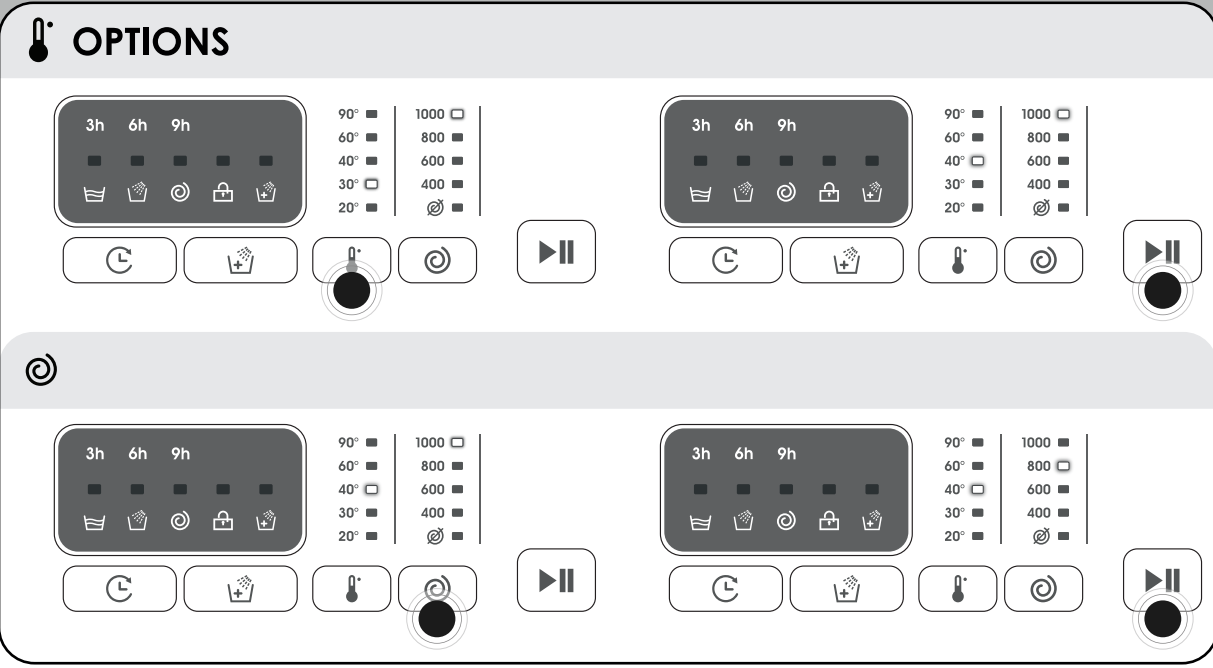

Download the Candy simply-Fi App

SMART

1.

2.

3.

4.

5.

1.

2.

4.

Program	kg (MAX.)								°C	Options		
	5	6	7	8	9	10	11	12		MAX	2	1
90°	5	6	7	8	9	10	11	12	90°	•	•	•
60°	5	6	7	8	9	10	11	12	60°	•	•	•
40°	5	6	7	8	9	10	11	12	40°	•	•	•
30°	5	6	7	8	9	10	11	12	30°	•	•	•
20°	5	6	7	8	9	10	11	12	20°	•	•	•
ECO 40-60	5	6	7	8	9	10	11	12	60°	•	•	•
59°	2,5	3	3,5	4	4,5	5	5,5	6	60°	•	•	•
30°	-	-	-	-	-	-	-	-	-	•	•	•
59° + Pre	-	-	-	-	-	-	-	-	-	•	•	•
59°	3	3	3	3	3	3	3	3	40°	•	•	•
30°	3,5	4	4,5	5,5	6	6,5	7	8	60°	•	•	•
59°	1	1	1	2	2	2	2	2,5	30°	•	•	•
59°	2	2	2,5	2,5	2,5	2,5	2,5	3	40°	•	•	•
59°	5	6	7	8	9	10	11	12	40°	•	•	•
59°	1,5	2	2,5	2,5	2,5	2,5	2,5	3	30°	•	•	•
59°	2,5	3	3,5	4	4,5	5	5,5	6	40°	•	•	•
Smart Touch	Wi-Fi											