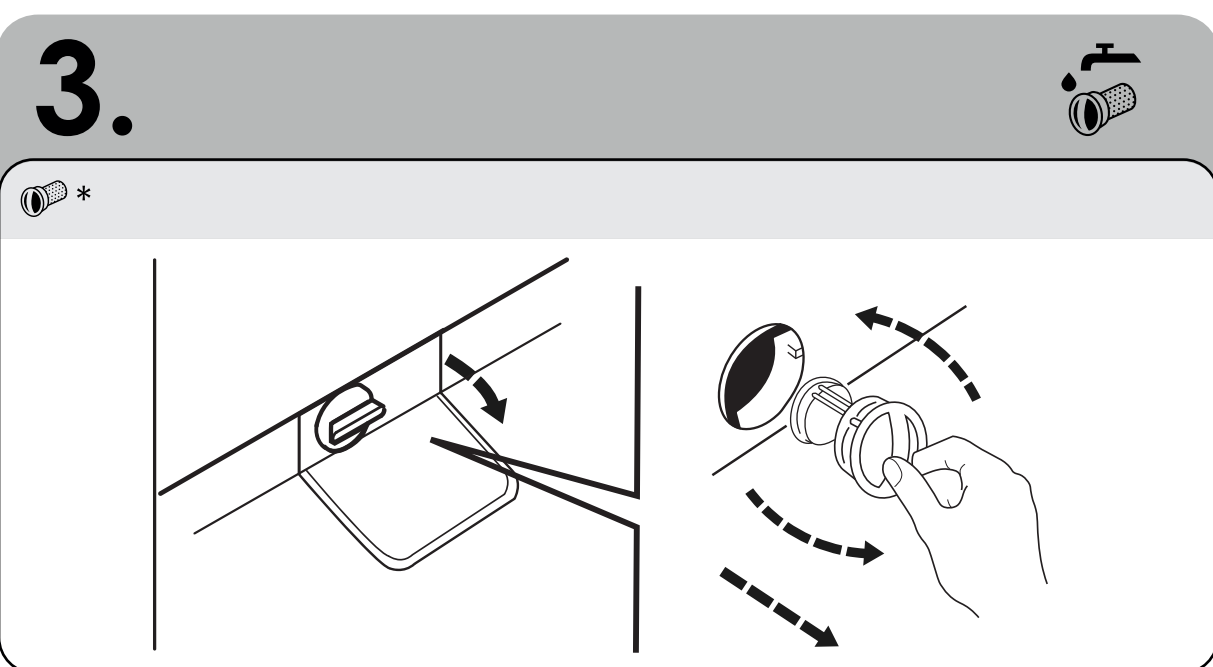

2.

4.

Program	kg (MAX.)								°C	Options		
	5	6	7	8	9	10	11	12		MAX	2	1
90°	5	6	7	8	9	10	11	12	90°	•	•	•
60°	5	6	7	8	9	10	11	12	60°	•	•	•
40°	5	6	7	8	9	10	11	12	40°	•	•	•
30°	5	6	7	8	9	10	11	12	30°	•	•	•
20°	5	6	7	8	9	10	11	12	20°	•	•	•
ECO 40-60	5	6	7	8	9	10	11	12	60°	•	•	•
59°	2,5	3	3,5	4	4,5	5	5,5	6	60°	•	•	•
30°	-	-	-	-	-	-	-	-	-	•	•	•
59° + Pre	-	-	-	-	-	-	-	-	-	•	•	•
59°	3	3	3	3	3	3	3	3	40°	•	•	•
30°	3,5	4	4,5	5,5	6	6,5	7	8	60°	•	•	•
59°	1	1	1	2	2	2	2	2,5	30°	•	•	•
59°	2	2	2,5	2,5	2,5	2,5	2,5	3	40°	•	•	•
59°	5	6	7	8	9	10	11	12	40°	•	•	•
59°	1,5	2	2,5	2,5	2,5	2,5	2,5	3	30°	•	•	•
59°	2,5	3	3,5	4	4,5	5	5,5	6	40°	•	•	•
Smart Touch	Wi-Fi											