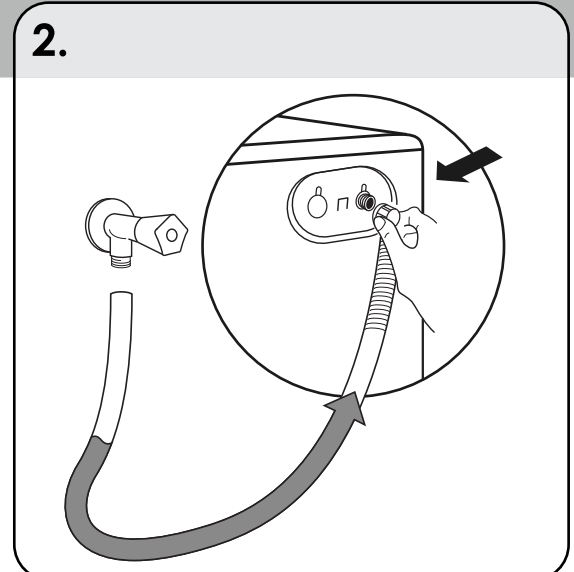

1.

1. *****
2. EN A: Prewash B: Softeners C: Washing
   - IT A: Prelavaggio B: Ammorbidente C: Lavaggio
   - DE A: Vorwäsche B: Weichspüler C: Waschen
   - ES A: Prelavado B: Suavizante C: Lavado
   - FR A: Prelavage B: Adoucissant C: Washing
   - BG A: Предпране B: Омекотител C: Пране
   - TR A: Ön yıkama B: Yumuşatıcılar C: Yıkama
   - HR A: Pretpranje B: Omekšivači C: Pranje
   - HU A: Előmosás B: Óblító C: Mosás
   - SL A: Predpranje B: Mehčalec C: Pranje
   - SR A: Predpranje B: Omekšivač C: Pranje
   - CS A: Předpírka B: Změkčovač C: Praní
   - PL A: Pranie Wstępne B: Środek Zmiękczejący C: Pranie
   - RO A: Prespălare B: Balsam De Rufe C: Spălare
   - SK A: Predpírka B: Zmáčkovače C: Pranie
   - UKR A: Попереднє Прання B: Пом'якшувач C: Прання
   - EL A: Προ-Πλύση B: Μαλακτικά C: Κυριώς Πλύση
   - NL A: Voorwas B: Wasverzachter C: Hoofdwas
   - PT A: Pré Lavagem B: Aditivos C: Lavagem
   - DA A: Forvask B: Blødgøringsmidler C: Vask
   - SV A: Förtvätt B: Sköljmedel C: Tvätt
   - FI A: Esipesu B: Huuhteluaine C: Pesu
   - NO A: Forvask B: Skylløs C: Vask