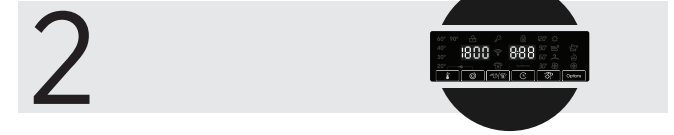

SMART INVERTER

Download the Candy simply-Fi App