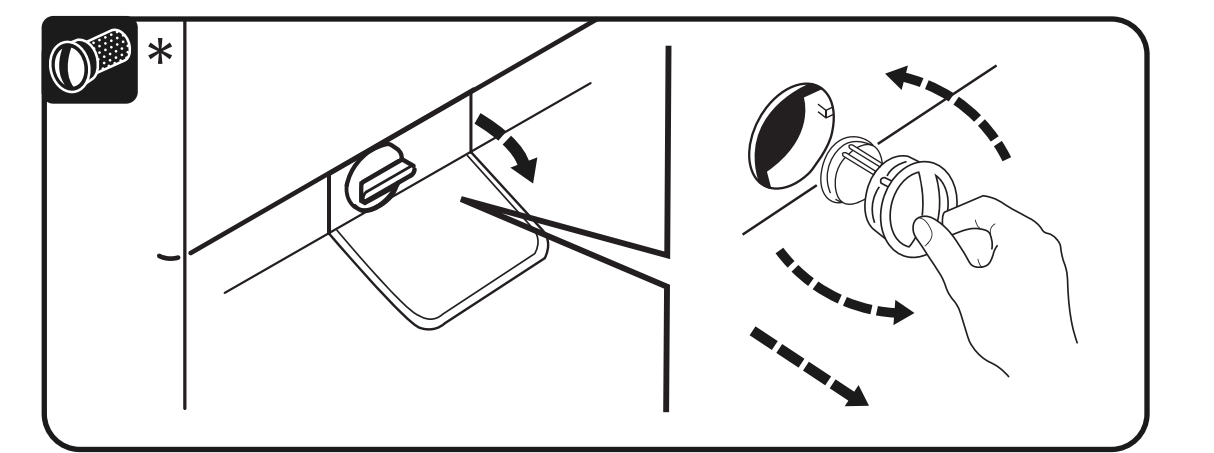

2

OPTIONS

3

4

Program	kg (MAX.)								°C	Smart Touch	Wi-Fi	
	6	8	9	9	10	12	13	14				
ECO 40-60	6	8	9	9	10	12	13	14	90°	•	•	(•)
ECO + 2 40-60	4	5	5	6	6	9	8	9	-	•	•	
Easy Iron 39	1,5	1,5	1,5	1,5	1,5	1,5	1,5	1,5	-			
14'	1	1,5	1,5	1,5	1,5	2	2	2	30°	•	•	
30'	2	2,5	2,5	2,5	2,5	3	3	3	30°	•	•	
44'	3	3,5	3,5	3,5	3,5	4	4	4	40°	•	•	
59'	6	8	9	9	10	12	13	14	40°	•	•	
59'	3	4	4,5	4,5	5	6	6,5	7	40°	•	•	
49'	3	4	4,5	4,5	5	6	6,5	7	40°	•	•	
Smart Touch	WI-FI											