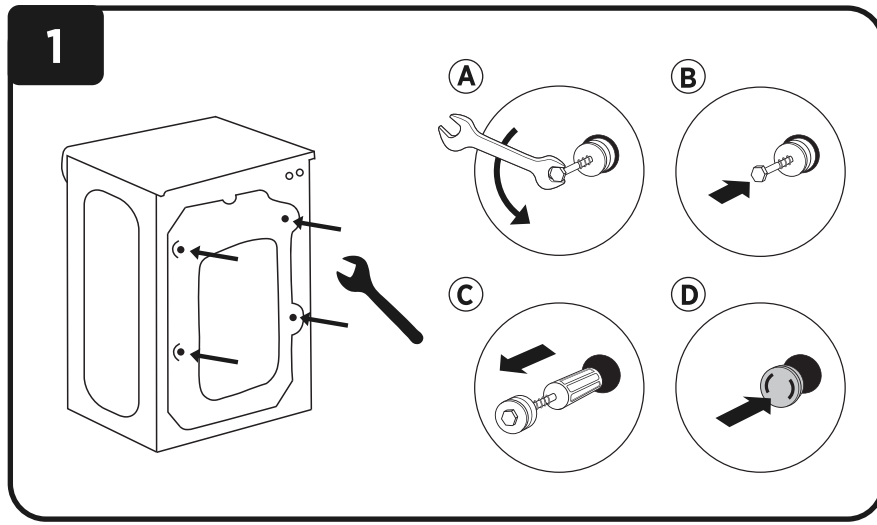

1

1. *****
2. EN A: Prewash B: Softeners C: Washing
   - IT A: Prelavaggio B: Ammorbidente C: Lavaggio
   - DE A: Vorwäsche B: Weichspüler C: Waschen
   - ES A: Prelavado B: Suavizante C: Lavado
   - FR A: Prelavage B: Adoucissant C: Washing
   - BG A: Предпране B: Омекотител C: Пране
   - TR A: Ön yıkama B: Yumuşatıcılar C: Yıkama
   - HR A: Pretpranje B: Omekšivači C: Pranje
   - HU A: Előmosás B: Öblítő C: Mosás
   - SL A: Predpranje B: Mehčalec C: Pranje
   - SR A: Predpranje B: Omekšivač C: Pranje
   - CS A: Předpírka B: Změkčovač C: Praní
   - PL A: Pranie Wstępne B: Środek ZmiękcZający C: Pranie
   - RO A: Prespălare B: Balsam De Rufe C: Spălare
   - SK A: Predpírka B: Zmäkčovače C: Pranie
   - UKR A: Попереднє Прання B: Пом'якшувач C: Прання
   - EL A: Προ-Πλύση B: Μαλακτικά C: Κυρίως Πλύση
   - NL A: Voorwas B: Wasverzachter C: Hoofdwash
   - PT A: Pré Lavagem B: Aditivos C: Lavagem
   - DA A: Forvask B: Blødgøringsmidler C: Vask
   - SV A: Förtvätt B: Sköljmedel C: Tvätt
   - FI A: Esipesu B: Huuhteluaine C: Pesu
   - NO A: Forvask B: Skylløs C: Vask