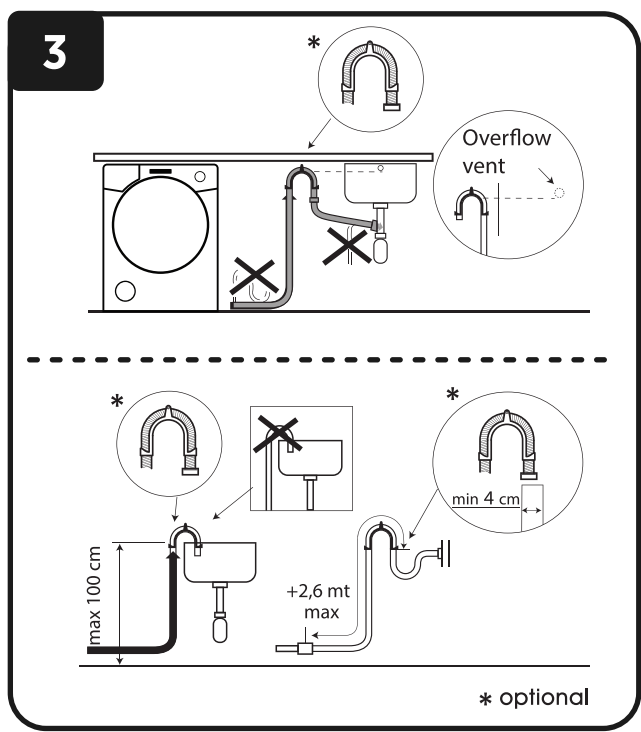

1

1. *****
2. EN A: Prewash B: Softeners C: Washing
   - IT A: Prelavaggio B: Ammorbidente C: Lavaggio
   - DE A: Vorwäsche B: Weichspüler C: Waschen
   - ES A: Prelavado B: Suavizante C: Lavado
   - FR A: Prelavage B: Adoucissant C: Washing
   - BG A: Предпране B: Омекотител C: Пране
   - TR A: Ön yıkama B: Yumuşatıcılar C: Yıkama
   - HR A: Pretpranje B: Omekšivači C: Pranje
   - HU A: Előmosás B: Öblítő C: Mosás
   - SL A: Predpranje B: Mehčalec C: Pranje
   - SR A: Predpranje B: Omekšivač C: Pranje
   - CS A: Předpírka B: Změkčovač C: Praní
   - PL A: Pranie Wstępne B: Środek ZmiękcZający C: Pranie
   - RO A: Prespălare B: Balsam De Rufe C: Spălare
   - SK A: Predpírka B: Zmäkčovače C: Pranie
   - UKR A: Попереднє Прання B: Пом'якшувач C: Прання
   - EL A: Προ-Πλύση B: Μαλακτικά C: Κυρίως Πλύση
   - NL A: Voorwas B: Wasverzachter C: Hoofdwash
   - PT A: Pré Lavagem B: Aditivos C: Lavagem
   - DA A: Forvask B: Blødgøringsmidler C: Vask
   - SV A: Förtvätt B: Sköljmedel C: Tvätt
   - FI A: Esipesu B: Huuhteluaine C: Pesu
   - NO A: Forvask B: Skylløs C: Vask