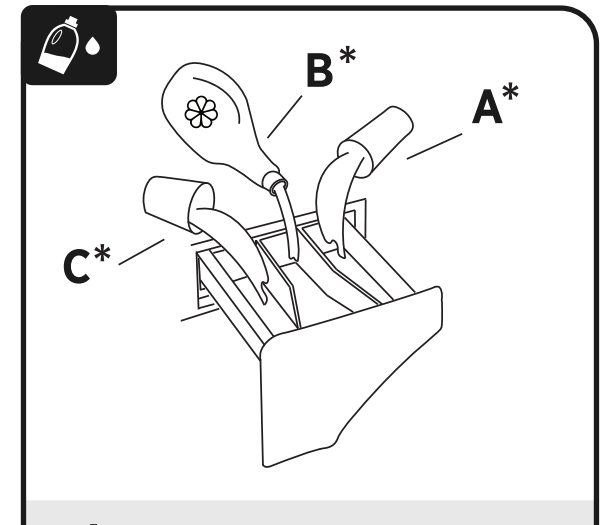

1

1. *****
2. EN A: Prewash B: Softeners C: Washing
   - IT A: Prelavaggio B: Ammorbidente C: Lavaggio
   - DE A: Vorwäsche B: Weichspüler C: Waschen
   - ES A: Prelavado B: Suavizante C: Lavado
   - FR A: Prelavage B: Adoucissant C: Washing
   - BG A: Предпране B: Омекотител C: Пране
   - TR A: Ön yıkama B: Yumuşatıcılar C: Yıkama
   - HR A: Pretpranje B: Omekšivači C: Pranje
   - HU A: Előmosás B: Öblítő C: Mosás
   - SL A: Predpranje B: Mehčalec C: Pranje
   - SR A: Predpranje B: Omekšivač C: Pranje
   - CS A: Předpírka B: Změkčovač C: Praní
   - PL A: Pranie Wstępne B: Środek ZmiękcZający C: Pranie
   - RO A: Prespălare B: Balsam De Rufe C: Spălare
   - SK A: Predpírka B: Zmäkčovače C: Pranie
   - UKR A: Попереднє Прання B: Пом'якшувач C: Прання
   - EL A: Προ-Πλύση B: Μαλακτικά C: Κυρίως Πλύση
   - NL A: Voorwas B: Wasverzachter C: Hoofdwash
   - PT A: Pré Lavagem B: Aditivos C: Lavagem
   - DA A: Forvask B: Blødgøringsmidler C: Vask
   - SV A: Förtvätt B: Sköljmedel C: Tvätt
   - FI A: Esipesu B: Huuhteluaine C: Pesu
   - NO A: Forvask B: Skylløs C: Vask