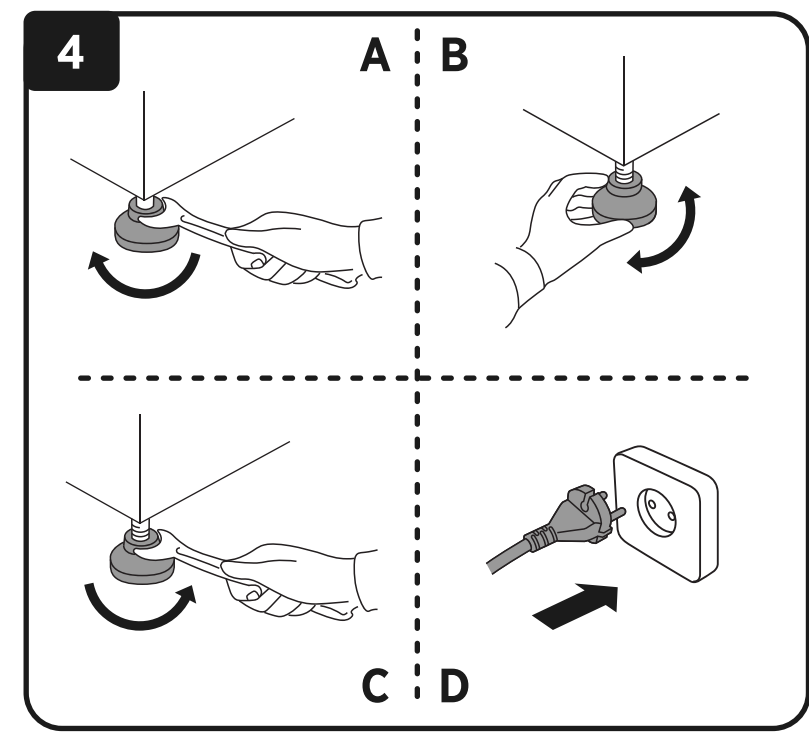

1

1. *****
2. EN A: Prewash B: Softeners C: Washing
   - IT A: Prelavaggio B: Ammorbidente C: Lavaggio
   - DE A: Vorwäsche B: Weichspüler C: Waschen
   - ES A: Prelavado B: Suavizante C: Lavado
   - FR A: Prelavage B: Adoucissant C: Washing
   - BG A: Предпране B: Омекотител C: Пране
   - TR A: Ön yıkama B: Yumuşatıcılar C: Yıkama
   - HR A: Pretpranje B: Omekšivači C: Pranje
   - HU A: Előmosás B: Öblítő C: Mosás
   - SL A: Predpranje B: Mehčalec C: Pranje
   - SR A: Predpranje B: Omekšivač C: Pranje
   - CS A: Předpírka B: Změkčovač C: Praní
   - PL A: Pranie Wstępne B: Środek ZmiękcZający C: Pranie
   - RO A: Prespălare B: Balsam De Rufe C: Spălare
   - SK A: Predpírka B: Zmäkčovače C: Pranie
   - UKR A: Попереднє Прання B: Пом'якшувач C: Прання
   - EL A: Προ-Πλύση B: Μαλακτικά C: Κυρίως Πλύση
   - NL A: Voorwas B: Wasverzachter C: Hoofdwash
   - PT A: Pré Lavagem B: Aditivos C: Lavagem
   - DA A: Forvask B: Blødgøringsmidler C: Vask
   - SV A: Förtvätt B: Sköljmedel C: Tvätt
   - FI A: Esipesu B: Huuhteluaine C: Pesu
   - NO A: Forvask B: Skylløs C: Vask