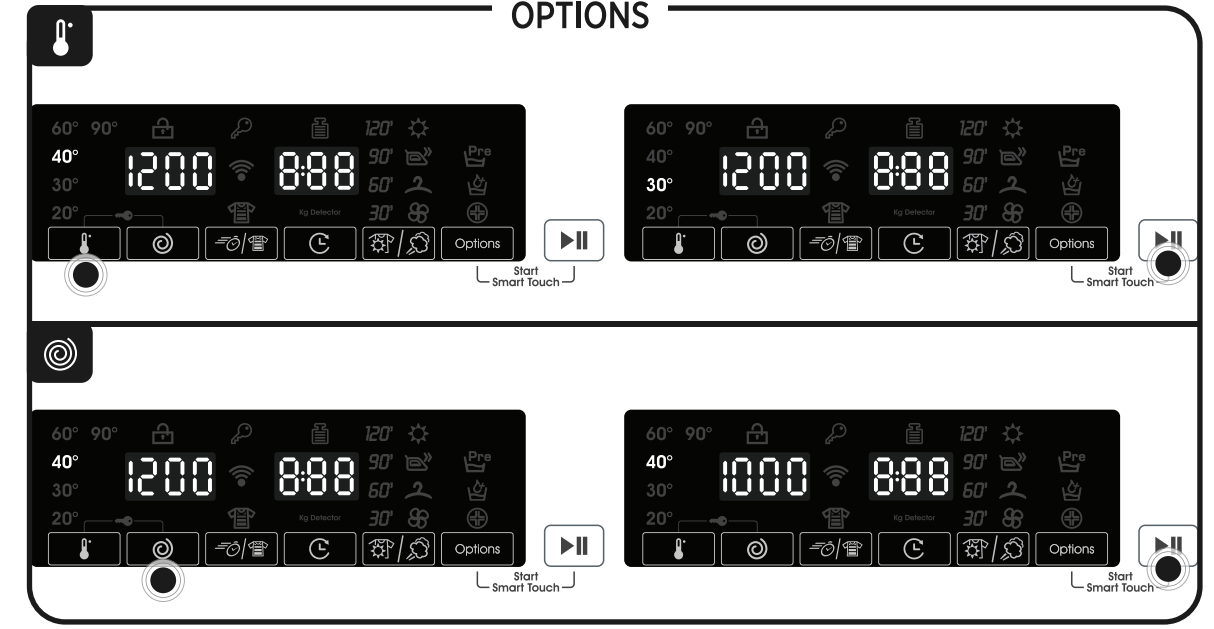

2

OPTIONS

3

4

Program	kg (MAX.)								°C	Smart Touch	Wi-Fi	
	6	8	9	9	10	12	13	14				
ECO 40-60	6	8	9	9	10	12	13	14	90°	•	•	(•)
ECO + 2 40-60	4	5	5	6	6	9	8	9	-	•	•	
Easy Iron 39	1,5	1,5	1,5	1,5	1,5	1,5	1,5	1,5	-			
14'	1	1,5	1,5	1,5	1,5	2	2	2	30°	•	•	
30'	2	2,5	2,5	2,5	2,5	3	3	3	30°	•	•	
44'	3	3,5	3,5	3,5	3,5	4	4	4	40°	•	•	
59'	6	8	9	9	10	12	13	14	40°	•	•	
59'	3	4	4,5	4,5	5	6	6,5	7	40°	•	•	
49'	3	4	4,5	4,5	5	6	6,5	7	40°	•	•	
Smart Touch	WI-FI											