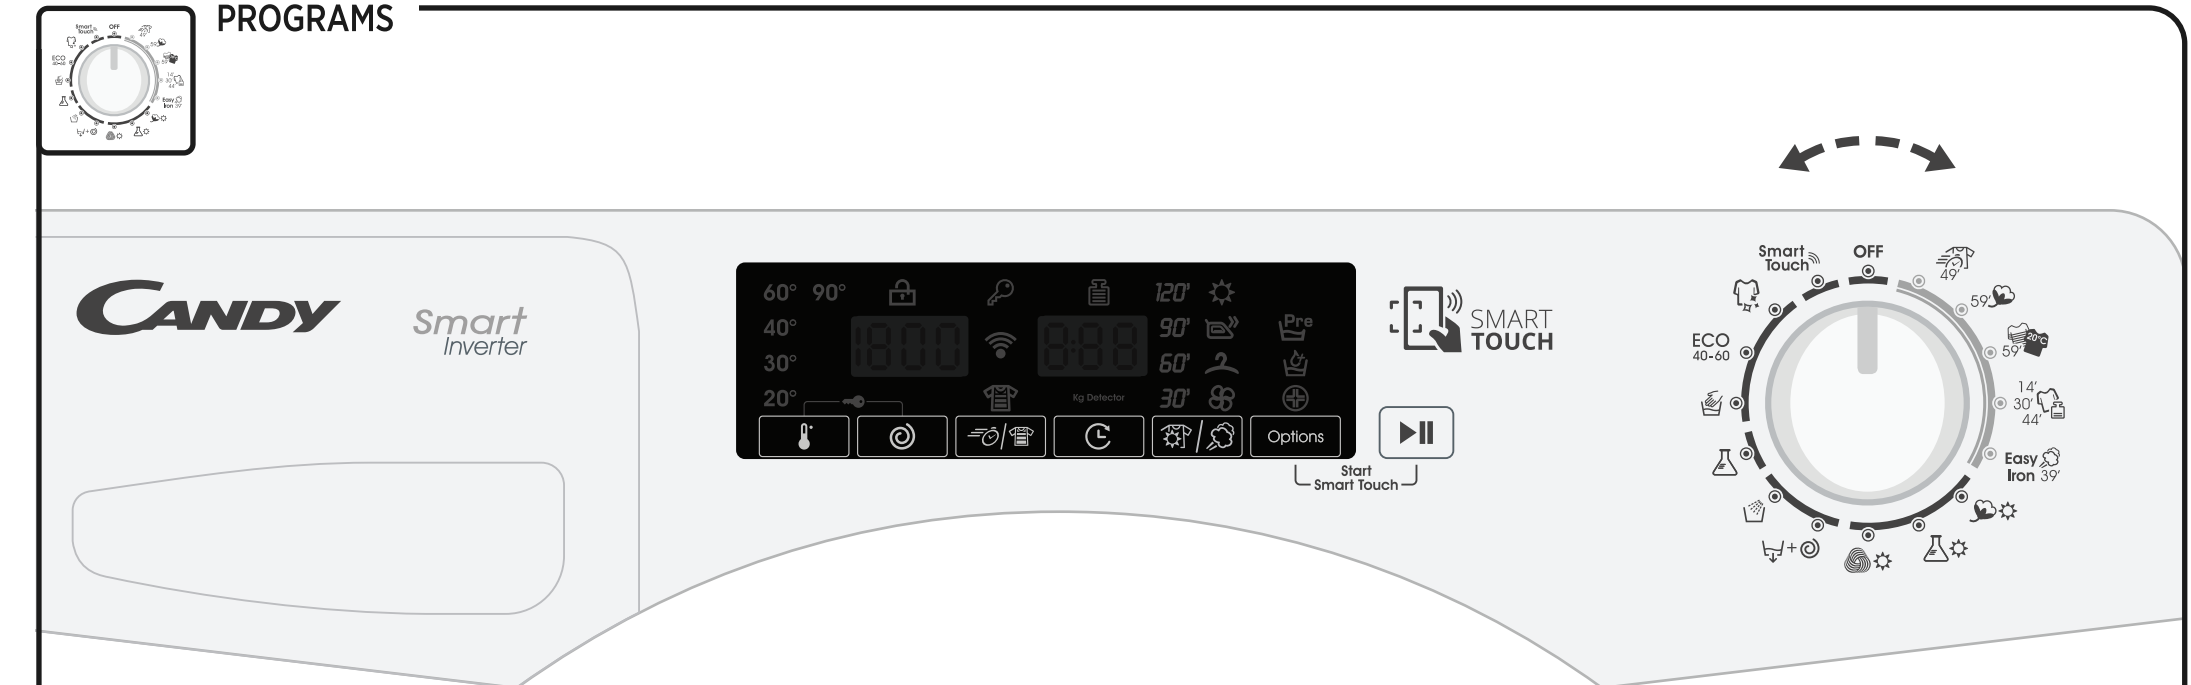

Last ned Candy simply-Fi App fra App Store / Play-butikken
Hvis du laster ned nødvendig ytterligere informasjon på sitt eget språk, gå til:
go.candy-group.com/sm-nfc

CANDY Smart Inverter

41050233.B

To download any other further information in your language, please go to:
go.candy-group.com/sm-nfc

SMART INVERTER

Download the Candy simply-Fi App

1

- ***
- EN A: Prewash B: Softeners C: Washing
 - IT A: Prelavaggio B: Ammorbidente C: Lavaggio
 - DE A: Vorwäsche B: Weichspüler C: Waschen
 - ES A: Prelavado B: Suavizante C: Lavado
 - FR A: Prelavage B: Adoucissant C: Washing
 - BG A: Предпране B: Омекотител C: Пране
 - TR A: Ön yıkama B: Yumuşatıcılar C: Yıkama
 - HR A: Pretpranje B: Omekšivači C: Pranje
 - HU A: Előmosás B: Öblítő C: Mosás
 - SL A: Predpranje B: Mehčalec C: Pranje
 - SR A: Predpranje B: Omekšivač C: Pranje
 - CS A: Předpírka B: Změkčovač C: Praní
 - PL A: Pranie Wstępne B: Środek ZmiękcZający C: Pranie
 - RO A: Prespălare B: Balsam De Rufe C: Spălare
 - SK A: Predpírka B: Zmäkčovače C: Pranie
 - UKR A: Попереднє Прання B: Пом'якшувач C: Прання
 - EL A: Προ-Πλύση B: Μαλακτικά C: Κυρίως Πλύση
 - NL A: Voorwas B: Wasverzachter C: Hoofdwash
 - PT A: Pré Lavagem B: Aditivos C: Lavagem
 - DA A: Forvask B: Blødgøringsmidler C: Vask
 - SV A: Förtvätt B: Sköljmedel C: Tvätt
 - FI A: Esipesu B: Huuhteluaine C: Pesu
 - NO A: Forvask B: Skylløs C: Vask

2

OPTIONS

3

4

Program	kg (MAX.)								°C	Smart Touch	Wi-Fi	
	6	8	9	9	10	12	13	14				
ECO 40-60	6	8	9	9	10	12	13	14	90°	•	•	(•)
ECO + 2 40-60	4	5	5	6	6	9	8	9	-	•	•	
Easy Iron 39	1,5	1,5	1,5	1,5	1,5	1,5	1,5	1,5	-			
14'	1	1,5	1,5	1,5	1,5	2	2	2	30°	•	•	
30'	2	2,5	2,5	2,5	2,5	3	3	3	30°	•	•	
44'	3	3,5	3,5	3,5	3,5	4	4	4	40°	•	•	
59'	6	8	9	9	10	12	13	14	40°	•	•	
59'	3	4	4,5	4,5	5	6	6,5	7	40°	•	•	
49'	3	4	4,5	4,5	5	6	6,5	7	40°	•	•	
Smart Touch	WI-FI											