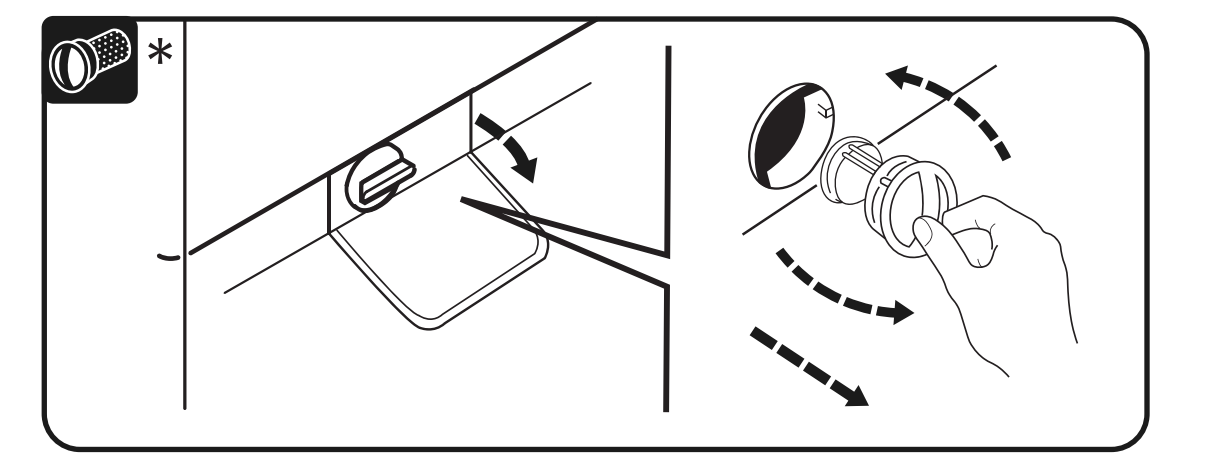

CANDY Smart Inverter

41050233.B

To download any other further information in your language, please go to:
go.candy-group.com/sm-nfc

SMART INVERTER

Download the **Candy simply-Fi** App

1

- ***
- EN A: Prewash B: Softeners C: Washing
 - IT A: Prelavaggio B: Ammorbidente C: Lavaggio
 - DE A: Vorwäsche B: Weichspüler C: Waschen
 - ES A: Prelavado B: Suavizante C: Lavado
 - FR A: Prelavage B: Adoucissant C: Washing
 - BG A: Предпране B: Омекотител C: Пране
 - TR A: Ön yıkama B: Yumuşatıcılar C: Yıkama
 - HR A: Pretpranje B: Omekšivači C: Pranje
 - HU A: Előmosás B: Öblítő C: Mosás
 - SL A: Predpranje B: Mehčalec C: Pranje
 - SR A: Predpranje B: Omekšivač C: Pranje
 - CS A: Předpírka B: Změkčovač C: Praní
 - PL A: Pranie Wstępne B: Środek Zmiękczejący C: Pranie
 - RO A: Prespălare B: Balsam De Rufe C: Spălare
 - SK A: Predpírka B: Zmäkčovače C: Pranie
 - UKR A: Попереднє Прання B: Пом'якшувач C: Прання
 - EL A: Προ-Πλύση B: Μαλακτικά C: Κυρίως Πλύση
 - NL A: Voorwas B: Wasverzachter C: Hoofdwash
 - PT A: Pré Lavagem B: Aditivos C: Lavagem
 - DA A: Forvask B: Blødgøringsmidler C: Vask
 - SV A: Förtvätt B: Sköljmedel C: Tvätt
 - FI A: Esipesu B: Huuhteluaine C: Pesu
 - NO A: Forvask B: Skylløs C: Vask

2

OPTIONS

3

4

PROGRAMS	kg (MAX.)								°C	Smart Touch	Wi-Fi	
	6	8	9	9	10	12	13	14				
ECO 40-60	+4 kg	+5 kg	+5 kg	+6 kg	+6 kg	+9 kg	+8 kg	+9 kg	90°	•	•	(•)
ECO + 2 40-60	4	5	5	6	6	9	8	9	60°	•	•	
Easy Iron 39	1,5	1,5	1,5	1,5	1,5	1,5	1,5	1,5	30°	•	•	
14'	1	1,5	1,5	1,5	1,5	2	2	2	30°	•	•	
30'	2	2,5	2,5	2,5	2,5	3	3	3	30°	•	•	
44'	3	3,5	3,5	3,5	3,5	4	4	4	40°	•	•	
59'	6	8	9	9	10	12	13	14	40°	•	•	
59'	3	4	4,5	4,5	5	6	6,5	7	40°	•	•	
49'	3	4	4,5	4,5	5	6	6,5	7	40°	•	•	
Smart Touch	WI-FI											