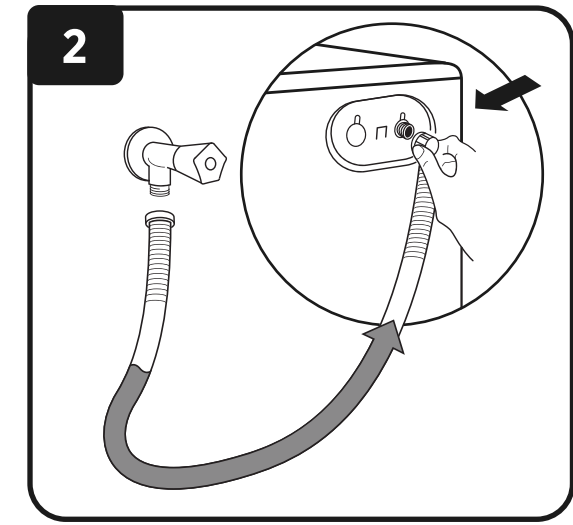

CANDY Smart Inverter

41050233.B

To download any other further information in your language, please go to:
go.candy-group.com/sm-nfc

SMART INVERTER

Download the **Candy simply-Fi** App

1

- ***
- EN A: Prewash B: Softeners C: Washing
 - IT A: Prelavaggio B: Ammorbidente C: Lavaggio
 - DE A: Vorwäsche B: Weichspüler C: Waschen
 - ES A: Prelavado B: Suavizante C: Lavado
 - FR A: Prelavage B: Adoucissant C: Washing
 - BG A: Предпране B: Омекотител C: Пране
 - TR A: Ön yıkama B: Yumuşatıcılar C: Yıkama
 - HR A: Pretpranje B: Omekšivači C: Pranje
 - HU A: Előmosás B: Öblítő C: Mosás
 - SL A: Predpranje B: Mehčalec C: Pranje
 - SR A: Predpranje B: Omekšivač C: Pranje
 - CS A: Předpírka B: Změkčovač C: Praní
 - PL A: Pranie Wstępne B: Środek Zmiękczejący C: Pranie
 - RO A: Prespălare B: Balsam De Rufe C: Spălare
 - SK A: Predpírka B: Zmäkčovače C: Pranie
 - UKR A: Попереднє Прання B: Пом'якшувач C: Прання
 - EL A: Προ-Πλύση B: Μαλακτικά C: Κυρίως Πλύση
 - NL A: Voorwas B: Wasverzachter C: Hoofdwash
 - PT A: Pré Lavagem B: Aditivos C: Lavagem
 - DA A: Forvask B: Blødgøringsmidler C: Vask
 - SV A: Förtvätt B: Sköljmedel C: Tvätt
 - FI A: Esipesu B: Huuhteluaine C: Pesu
 - NO A: Forvask B: Skylløs C: Vask

2

OPTIONS

3

4

PROGRAMS	kg (MAX.)								°C	Smart Touch	Wi-Fi	
	6	8	9	9	10	12	13	14				
ECO 40-60	+4 kg	+5 kg	+5 kg	+6 kg	+6 kg	+9 kg	+8 kg	+9 kg	90°	•	•	(•)
ECO + 2 40-60	4	5	5	6	6	9	8	9	60°	•	•	
Easy Iron 39	1,5	1,5	1,5	1,5	1,5	1,5	1,5	1,5	30°	•	•	
14'	1	1,5	1,5	1,5	1,5	2	2	2	30°	•	•	
30'	2	2,5	2,5	2,5	2,5	3	3	3	30°	•	•	
44'	3	3,5	3,5	3,5	3,5	4	4	4	40°	•	•	
59'	6	8	9	9	10	12	13	14	40°	•	•	
59'	3	4	4,5	4,5	5	6	6,5	7	40°	•	•	
49'	3	4	4,5	4,5	5	6	6,5	7	40°	•	•	
Smart Touch	WI-FI											