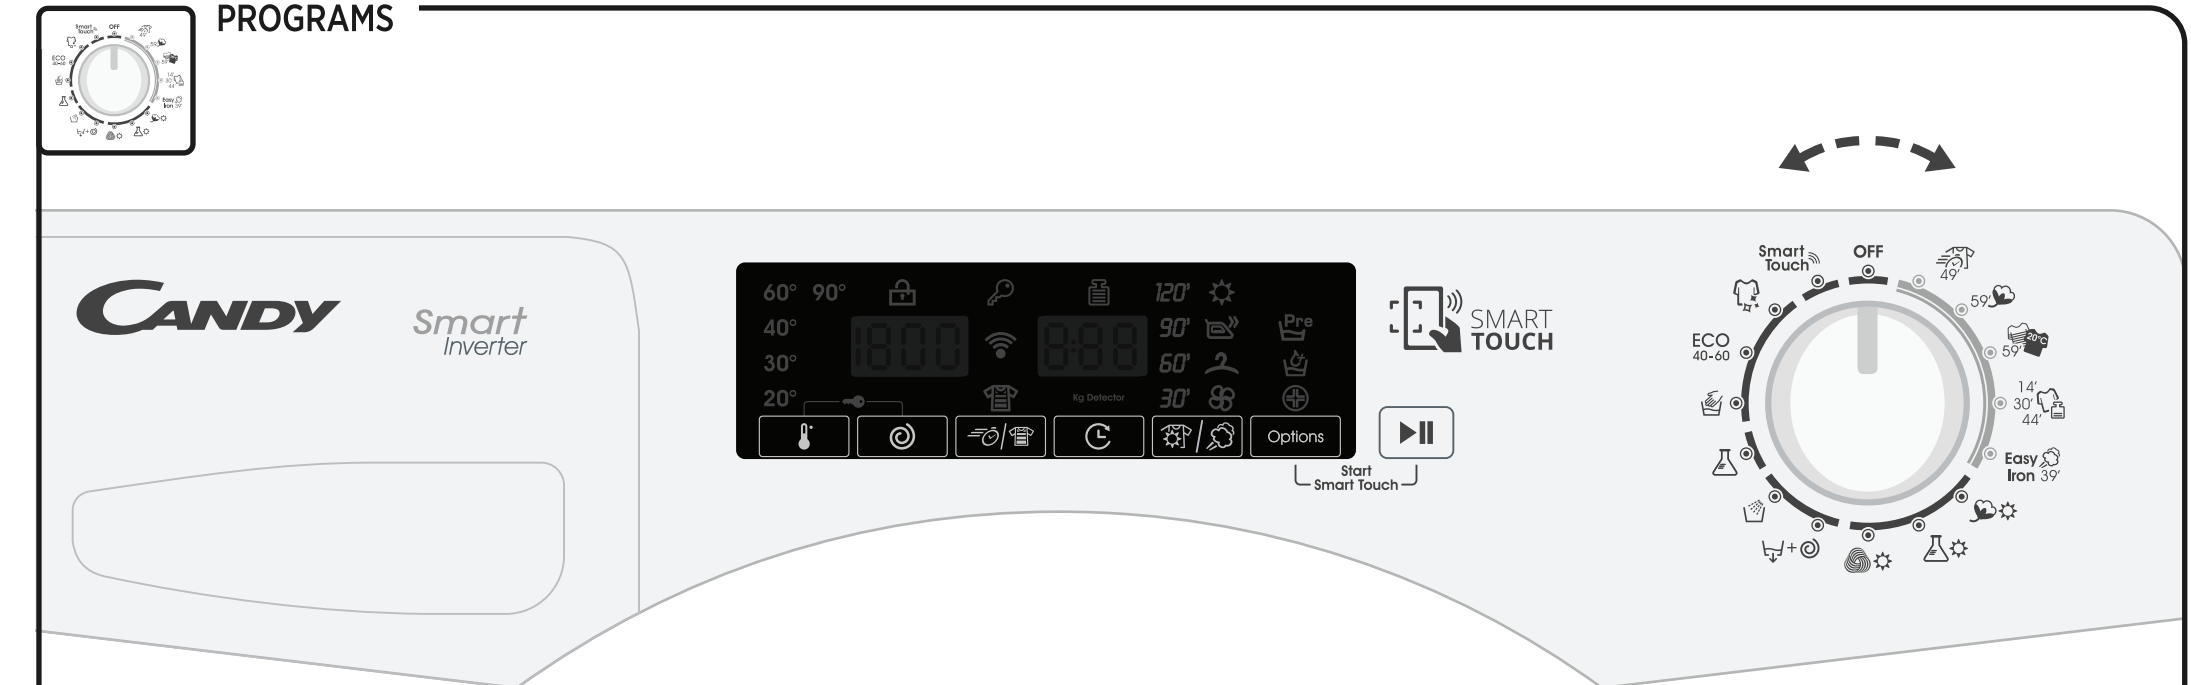

CANDY Smart Inverter

41050233.B

To download any other further information in your language, please go to:
go.candy-group.com/sm-nfc

SMART INVERTER

Download the **Candy simply-Fi** App

1

- ***
- EN A: Prewash B: Softeners C: Washing
 - IT A: Prelavaggio B: Ammorbidente C: Lavaggio
 - DE A: Vorwäsche B: Weichspüler C: Waschen
 - ES A: Prelavado B: Suavizante C: Lavado
 - FR A: Prelavage B: Adoucissant C: Washing
 - BG A: Предпране B: Омекотител C: Пране
 - TR A: Ön yıkama B: Yumuşatıcılar C: Yıkama
 - HR A: Pretpranje B: Omekšivači C: Pranje
 - HU A: Előmosás B: Öblítő C: Mosás
 - SL A: Predpranje B: Mehčalec C: Pranje
 - SR A: Predpranje B: Omekšivač C: Pranje
 - CS A: Předpírka B: Změkčovač C: Praní
 - PL A: Pranie Wstępne B: Środek Zmiękczejący C: Pranie
 - RO A: Prespălare B: Balsam De Rufe C: Spălare
 - SK A: Predpírka B: Zmäkčovače C: Pranie
 - UKR A: Попереднє Прання B: Пом'якшувач C: Прання
 - EL A: Προ-Πλύση B: Μαλακτικά C: Κυρίως Πλύση
 - NL A: Voorwas B: Wasverzachter C: Hoofdwash
 - PT A: Pré Lavagem B: Aditivos C: Lavagem
 - DA A: Forvask B: Blødgøringsmidler C: Vask
 - SV A: Förtvätt B: Sköljmedel C: Tvätt
 - FI A: Esipesu B: Huuhteluaine C: Pesu
 - NO A: Forvask B: Skylløs C: Vask

2

OPTIONS

3

4

PROGRAMS	kg (MAX.)								°C	Smart Touch	Wi-Fi	
	6	8	9	9	10	12	13	14				
ECO 40-60	+4 kg	+5 kg	+5 kg	+6 kg	+6 kg	+9 kg	+8 kg	+9 kg	90°	•	•	(•)
ECO + 2 40-60	4	5	5	6	6	9	8	9	60°	•	•	
Easy Iron 39	1,5	1,5	1,5	1,5	1,5	1,5	1,5	1,5	30°	•	•	
14'	1	1,5	1,5	1,5	1,5	2	2	2	30°	•	•	
30'	2	2,5	2,5	2,5	2,5	3	3	3	30°	•	•	
44'	3	3,5	3,5	3,5	3,5	4	4	4	40°	•	•	
59'	6	8	9	9	10	12	13	14	40°	•	•	
59'	3	4	4,5	4,5	5	6	6,5	7	40°	•	•	
49'	3	4	4,5	4,5	5	6	6,5	7	40°	•	•	
Smart Touch	WI-FI											