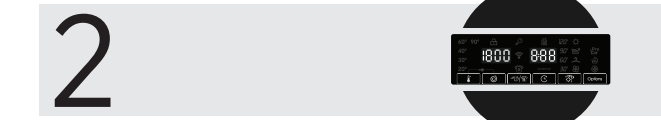

SMART INVERTER