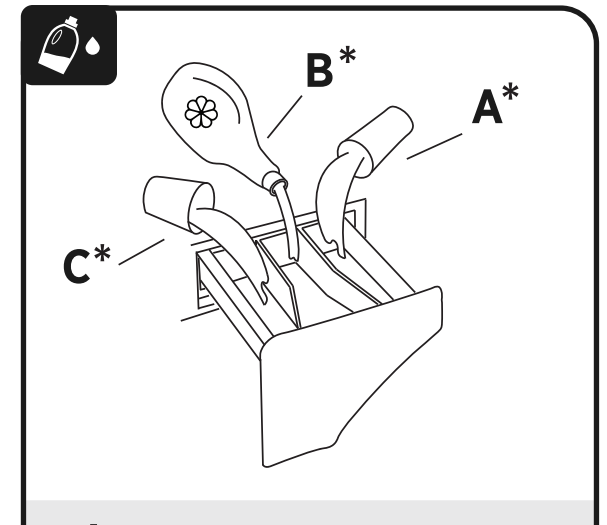

1

1. *****
2. EN A: Prewash B: Softeners C: Washing
   - IT A: Prelavaggio B: Ammorbidente C: Lavaggio
   - DE A: Vorwäsche B: Weichspüler C: Waschen
   - ES A: Prelavado B: Suavizante C: Lavado
   - FR A: Prelavage B: Adoucissant C: Washing
   - BG A: Предпране B: Омекотител C: Пране
   - TR A: Ön yıkama B: Yumuşatıcılar C: Yıkama
   - HR A: Pretpranje B: Omekšivači C: Pranje
   - HU A: Előmosás B: Öblítő C: Mosás
   - SL A: Predpranje B: Mehčalec C: Pranje
   - SR A: Predpranje B: Omekšivač C: Pranje
   - CS A: Předpírka B: Změkčovač C: Praní
   - PL A: Pranie Wstępne B: Środek Zmiękczejący C: Pranie
   - RO A: Prespălare B: Balsam De Rufe C: Spălare
   - SK A: Predpírka B: Zmäkčovače C: Pranie
   - UKR A: Попереднє Прання B: Пом'якшувач C: Прання
   - EL A: Προ-Πλύση B: Μαλακτικά C: Κυρίως Πλύση
   - NL A: Voorwas B: Wasverzachter C: Hoofdwash
   - PT A: Pré Lavagem B: Aditivos C: Lavagem
   - DA A: Forvask B: Blødgøringsmidler C: Vask
   - SV A: Förtvätt B: Sköljmedel C: Tvätt
   - FI A: Esipesu B: Huuhteluaine C: Pesu
   - NO A: Forvask B: Skylløs C: Vask