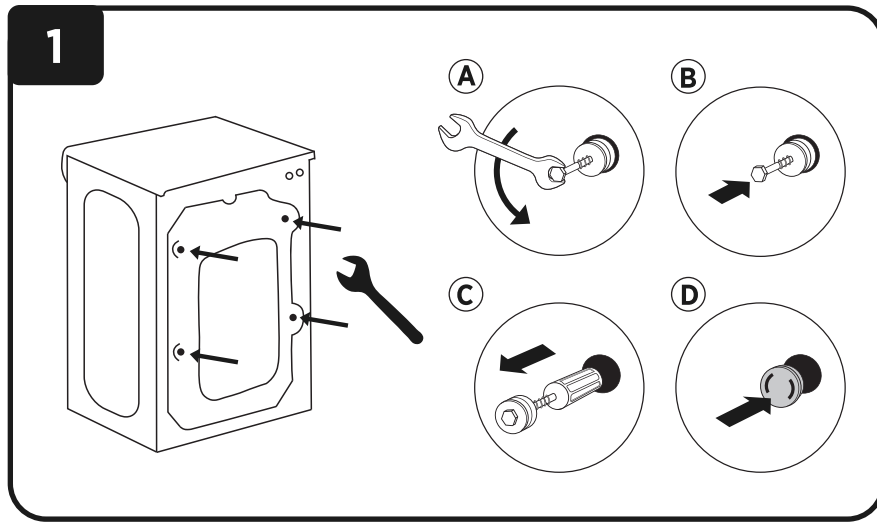

1

1. *****
2. EN A: Prewash B: Softeners C: Washing
   - IT A: Prelavaggio B: Ammorbidente C: Lavaggio
   - DE A: Vorwäsche B: Weichspüler C: Waschen
   - ES A: Prelavado B: Suavizante C: Lavado
   - FR A: Prelavage B: Adoucissant C: Washing
   - BG A: Предпране B: Омекотител C: Пране
   - TR A: Ön yıkama B: Yumuşatıcılar C: Yıkama
   - HR A: Pretpranje B: Omekšivači C: Pranje
   - HU A: Előmosás B: Öblítő C: Mosás
   - SL A: Predpranje B: Mehčalec C: Pranje
   - SR A: Predpranje B: Omekšivač C: Pranje
   - CS A: Předpírka B: Změkčovač C: Praní
   - PL A: Pranie Wstępne B: Środek Zmiękczejący C: Pranie
   - RO A: Prespălare B: Balsam De Rufe C: Spălare
   - SK A: Predpírka B: Zmäkčovače C: Pranie
   - UKR A: Попереднє Прання B: Пом'якшувач C: Прання
   - EL A: Προ-Πλύση B: Μαλακτικά C: Κυρίως Πλύση
   - NL A: Voorwas B: Wasverzachter C: Hoofdwash
   - PT A: Pré Lavagem B: Aditivos C: Lavagem
   - DA A: Forvask B: Blødgøringsmidler C: Vask
   - SV A: Förtvätt B: Sköljmedel C: Tvätt
   - FI A: Esipesu B: Huuhteluaine C: Pesu
   - NO A: Forvask B: Skylløs C: Vask