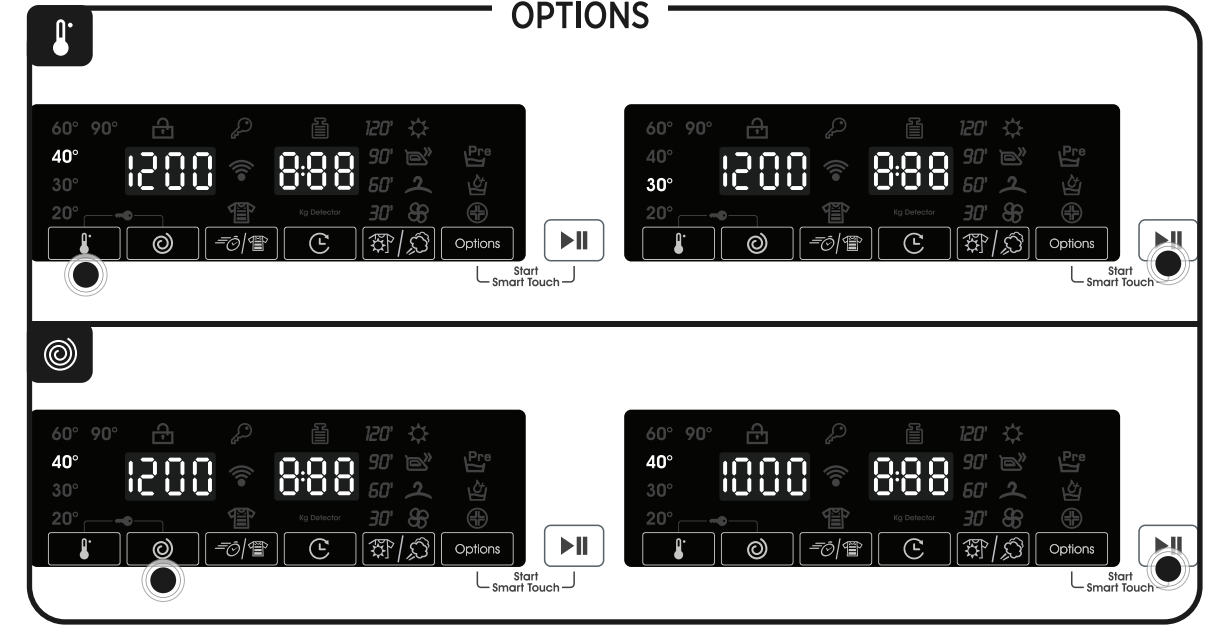

CANDY Smart Inverter

41050233.B

To download any other further information in your language, please go to:
go.candy-group.com/sm-nfc

SMART INVERTER

Download the **Candy simply-Fi** App

1

- ***
- EN A: Prewash B: Softeners C: Washing
 - IT A: Prelavaggio B: Ammorbidente C: Lavaggio
 - DE A: Vorwäsche B: Weichspüler C: Waschen
 - ES A: Prelavado B: Suavizante C: Lavado
 - FR A: Prelavage B: Adoucissant C: Washing
 - BG A: Предпране B: Омекотител C: Пране
 - TR A: Ön yıkama B: Yumuşatıcılar C: Yıkama
 - HR A: Pretpranje B: Omekšivači C: Pranje
 - HU A: Előmosás B: Öblítő C: Mosás
 - SL A: Predpranje B: Mehčalec C: Pranje
 - SR A: Predpranje B: Omekšivač C: Pranje
 - CS A: Předpírka B: Změkčovač C: Praní
 - PL A: Pranie Wstępne B: Środek Zmiękczejący C: Pranie
 - RO A: Prespălare B: Balsam De Rufe C: Spălare
 - SK A: Predpírka B: Zmäkčovače C: Pranie
 - UKR A: Попереднє Прання B: Пом'якшувач C: Прання
 - EL A: Προ-Πλύση B: Μαλακτικά C: Κυρίως Πλύση
 - NL A: Voorwas B: Wasverzachter C: Hoofdwash
 - PT A: Pré Lavagem B: Aditivos C: Lavagem
 - DA A: Forvask B: Blødgøringsmidler C: Vask
 - SV A: Förtvätt B: Sköljmedel C: Tvätt
 - FI A: Esipesu B: Huuhteluaine C: Pesu
 - NO A: Forvask B: Skylløs C: Vask

2

OPTIONS

3

4

PROGRAMS	kg (MAX.)								°C	Smart Touch	Wi-Fi	
	6	8	9	9	10	12	13	14				
ECO 40-60	+4 kg	+5 kg	+5 kg	+6 kg	+6 kg	+9 kg	+8 kg	+9 kg	90°	•	•	(•)
ECO + 2 40-60	4	5	5	6	6	9	8	9	60°	•	•	
Easy Iron 39	1,5	1,5	1,5	1,5	1,5	1,5	1,5	1,5	30°	•	•	
14'	1	1,5	1,5	1,5	1,5	2	2	2	30°	•	•	
30'	2	2,5	2,5	2,5	2,5	3	3	3	30°	•	•	
44'	3	3,5	3,5	3,5	3,5	4	4	4	40°	•	•	
59'	6	8	9	9	10	12	13	14	40°	•	•	
59'	3	4	4,5	4,5	5	6	6,5	7	40°	•	•	
49'	3	4	4,5	4,5	5	6	6,5	7	40°	•	•	
Smart Touch	WI-FI											