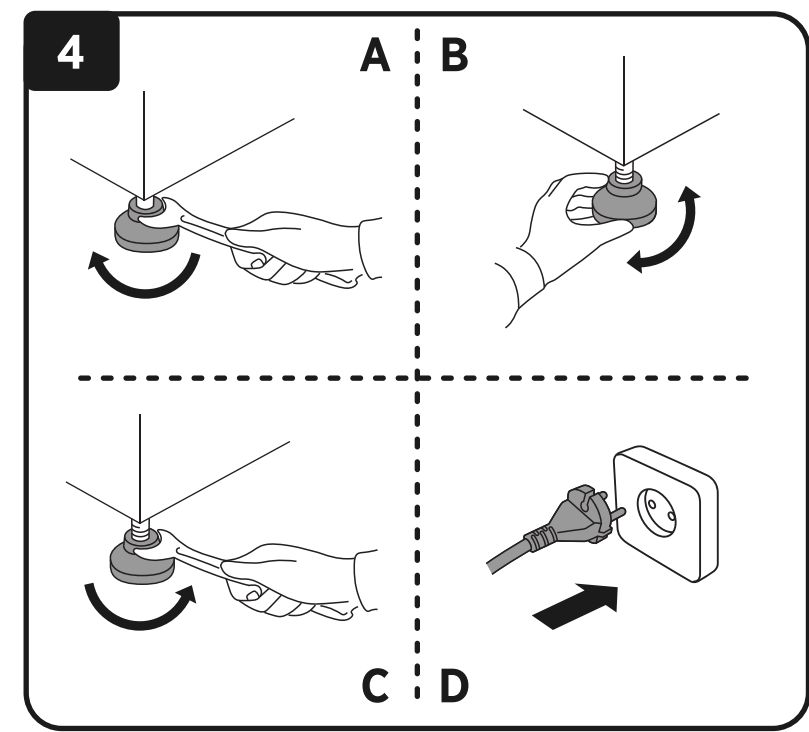

CANDY Smart Inverter

41050233.B

To download any other further information in your language, please go to:
go.candy-group.com/sm-nfc

SMART INVERTER

Download the **Candy simply-Fi** App

1

- ***
- EN A: Prewash B: Softeners C: Washing
 - IT A: Prelavaggio B: Ammorbidente C: Lavaggio
 - DE A: Vorwäsche B: Weichspüler C: Waschen
 - ES A: Prelavado B: Suavizante C: Lavado
 - FR A: Prelavage B: Adoucissant C: Washing
 - BG A: Предпране B: Омекотител C: Пране
 - TR A: Ön yıkama B: Yumuşatıcılar C: Yıkama
 - HR A: Pretpranje B: Omekšivači C: Pranje
 - HU A: Előmosás B: Öblítő C: Mosás
 - SL A: Predpranje B: Mehčalec C: Pranje
 - SR A: Predpranje B: Omekšivač C: Pranje
 - CS A: Předpírka B: Změkčovač C: Praní
 - PL A: Pranie Wstępne B: Środek Zmiękczejący C: Pranie
 - RO A: Prespălare B: Balsam De Rufe C: Spălare
 - SK A: Predpírka B: Zmäkčovače C: Pranie
 - UKR A: Попереднє Прання B: Пом'якшувач C: Прання
 - EL A: Προ-Πλύση B: Μαλακτικά C: Κυρίως Πλύση
 - NL A: Voorwas B: Wasverzachter C: Hoofdwash
 - PT A: Pré Lavagem B: Aditivos C: Lavagem
 - DA A: Forvask B: Blødgøringsmidler C: Vask
 - SV A: Förtvätt B: Sköljmedel C: Tvätt
 - FI A: Esipesu B: Huuhteluaine C: Pesu
 - NO A: Forvask B: Skylløs C: Vask

2

OPTIONS

3

4

PROGRAMS	kg (MAX.)								°C	Smart Touch	Wi-Fi	
	6	8	9	9	10	12	13	14				
ECO 40-60	+4 kg	+5 kg	+5 kg	+6 kg	+6 kg	+9 kg	+8 kg	+9 kg	90°	•	•	(•)
ECO + 2 40-60	4	5	5	6	6	9	8	9	60°	•	•	
Easy Iron 39	1,5	1,5	1,5	1,5	1,5	1,5	1,5	1,5	30°	•	•	
14'	1	1,5	1,5	1,5	1,5	2	2	2	30°	•	•	
30'	2	2,5	2,5	2,5	2,5	3	3	3	30°	•	•	
44'	3	3,5	3,5	3,5	3,5	4	4	4	40°	•	•	
59'	6	8	9	9	10	12	13	14	40°	•	•	
59'	3	4	4,5	4,5	5	6	6,5	7	40°	•	•	
49'	3	4	4,5	4,5	5	6	6,5	7	40°	•	•	
Smart Touch	WI-FI											