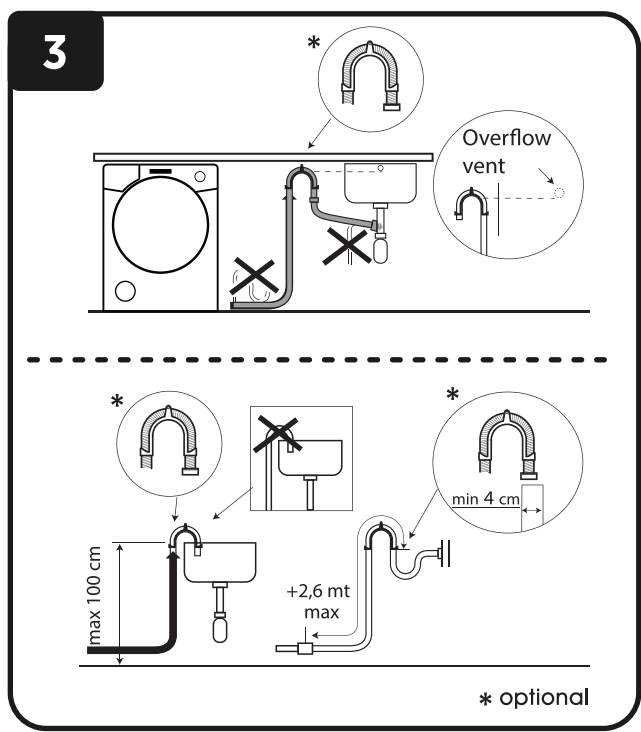

1

1. *****
2. EN A: Prewash B: Softeners C: Washing
   - IT A: Prelavaggio B: Ammorbidente C: Lavaggio
   - DE A: Vorwäsche B: Weichspüler C: Waschen
   - ES A: Prelavado B: Suavizante C: Lavado
   - FR A: Prelavage B: Adoucissant C: Washing
   - BG A: Предпране B: Омекотител C: Пране
   - TR A: Ön yıkama B: Yumuşatıcılar C: Yıkama
   - HR A: Pretpranje B: Omekšivači C: Pranje
   - HU A: Előmosás B: Öblítő C: Mosás
   - SL A: Predpranje B: Mehčalec C: Pranje
   - SR A: Predpranje B: Omekšivač C: Pranje
   - CS A: Předpírka B: Změkčovač C: Praní
   - PL A: Pranie Wstępne B: Środek Zmiękczejący C: Pranie
   - RO A: Prespălare B: Balsam De Rufe C: Spălare
   - SK A: Predpírka B: Zmäkčovače C: Pranie
   - UKR A: Попереднє Прання B: Пом'якшувач C: Прання
   - EL A: Προ-Πλύση B: Μαλακτικά C: Κυρίως Πλύση
   - NL A: Voorwas B: Wasverzachter C: Hoofdwash
   - PT A: Pré Lavagem B: Aditivos C: Lavagem
   - DA A: Forvask B: Blødgøringsmidler C: Vask
   - SV A: Förtvätt B: Sköljmedel C: Tvätt
   - FI A: Esipesu B: Huuhteluaine C: Pesu
   - NO A: Forvask B: Skylløs C: Vask