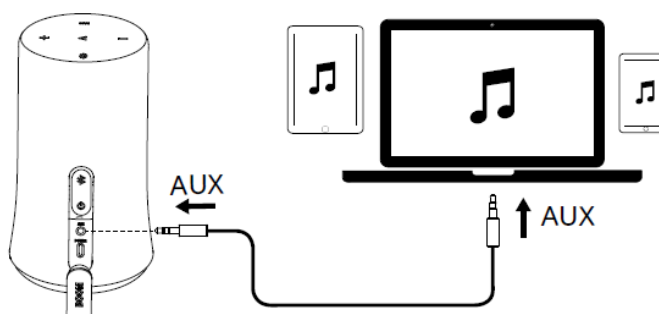

Přidržení aktuálního hovoru a přijetí příchozího hovoru

Aktivace Siri / jiného softwaru pro ovládání hlasu

Hlasitost nahoru / dolů

Svítilící bílá  
Blikající bílá

Probíhá hovor  
Příchozí hovor

Stiskněte a přidržte na 2 sekundy pro vypnutí světelných efektů

Stiskněte pro zapnutí světelných efektů

Jednou stiskněte pro přepínání mezi režimy světelných efektů

Při zapnutí se Soundcore Flare automaticky připojí k poslednímu připojenému zařízení, pokud toto bude k dispozici. Pokud ne, stiskněte tlačítko párování Bluetooth pro aktivaci režimu párování.

Pro spárování jiného zařízení stiskněte tlačítko Bluetooth pro znovuvstoupení do režimu párování. Poté opakujte kroky párování.

Máte problémy s připojením? Odstraňte Soundcore Flare z Bluetooth historie vašeho zařízení a zajistěte, aby byl vzdálen méně než 0,9 metrů. Poté se znovu pokuste o párování. Abyste dosáhli co nejlepší zvukové kvality, ujistěte se, že je dráha mezi připojeným zařízením a vaším reproduktorem zcela bez překážek.

#### b) Režim AUX-In

\* SoundLine AUX kabely jsou prodávány samostatně.

Zapojením audio kabelu se automaticky přepne do režimu AUX. Pokud používáte režim AUX, můžete ovládat přehrávání audio přes připojené zařízení.