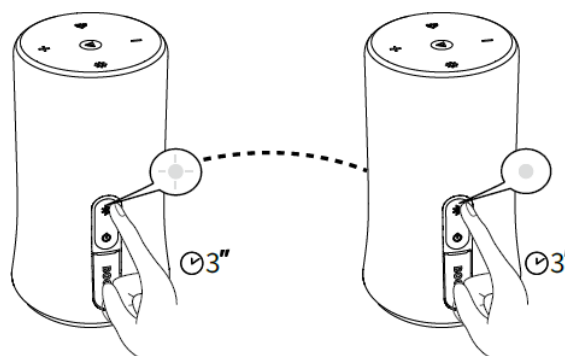

a) Režim Bluetooth

Blikající bílá

- Režim párování Bluetooth

Svítlící bílá

Připojeno k zařízení

Stisk tlačítka Bluetooth na 3 s

- Vstup do režimu párování True Wireless Stereo / Odpojení režimu True Wireless Stereo

Dvakrát blikající bílá

- Režim párování True Wireless Stereo

Svítlící bílá

Zapojeno k True Wireless Stereo

Pozn.: Po připojení bude statusový indikátor svítit bíle na 5 sekund.

S technologií True Wireless Stereo můžete spárovat svůj Soundcore Flare s jiným Bluetooth reproduktorem (Soundcore Flare) pro nalezení co nejlepších zvukových efektů s odděleným levým a pravým zvukovým kanálem na obou reproduktorech.

Přehrávání / Pauza

Přehrávání následující skladby

Přehrávání předchozí skladby

Stisknutím zapínáte nebo vypínáte funkci Bass Up

Stiskněte a přidržte na 2 sekundy pro rezetování EQ nastaveních

Vzít hovor / Zavěsit hovor

Odmítnutí hovoru / Přepínání mezi přidrženým hovorem a aktivním hovorem

Ukončení aktuálního hovoru a zodpovězení příchozího hovoru / Ukončení aktuálního hovoru a přepnutí na přidržený hovor

Přepínání audio zdroje mezi režimem Speaker a Phone

Přidržení aktuálního hovoru a přijetí příchozího hovoru

Aktivace Siri / jiného softwaru pro ovládání hlasu

Hlasitost nahoru / dolů