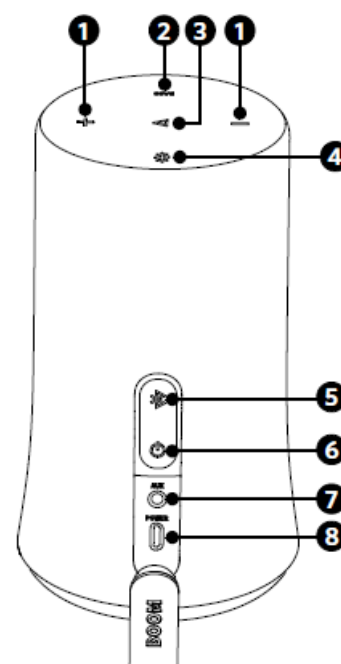

## POPIS

1. Tlačítka Volume pro nastavení hlasitosti
2. Tlačítko Bass Up
3. Multifunkční tlačítko
4. Tlačítko pro světelné efekty
5. Tlačítko Bluetooth
6. Tlačítko napájení
7. 3,5mm audio vstup
8. Mikro USB port