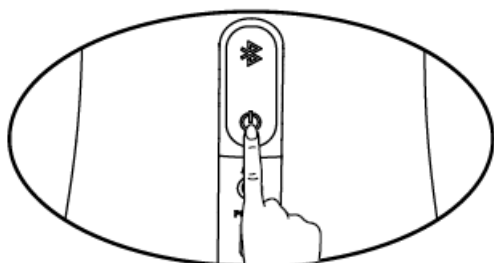

Používání reproduktoru

1. Zapínání / vypínání