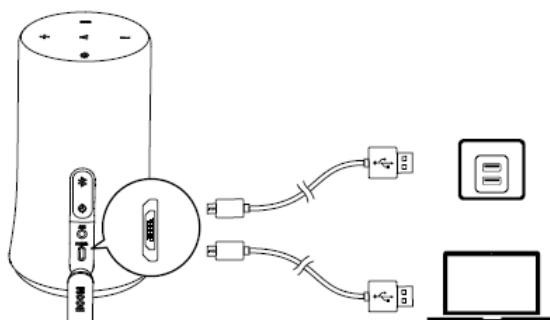

Dobíjení vašeho reproduktoru Soundcore Flare

Pomale blikající červená
Svítilící červená
Nesvítí

Nízká kapacita baterie
Dobíjení
Plně nabitó

Použijte přiložený USB kabel pro nabíjení vašeho reproduktoru Soundcore Flare a ujistěte