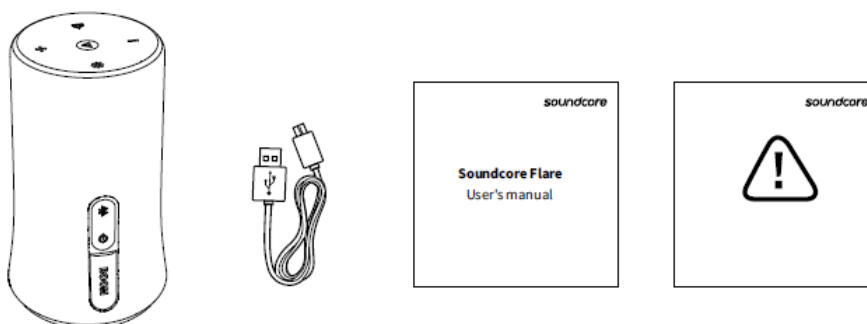

Bezpečnostní pokyny

1. Zařízení neupustěte na zem.
2. Zařízení nerozmontovávejte.
3. Soundcore Flare může být ponořen do vody až na 30 minut do maximální hloubky 1 metr.
4. Vyhněte se extrémním teplotám.
5. Toto zařízení nepoužívejte ve venkovním prostředí během bouřek.
6. Použijte původní nebo certifikované kabely.
7. K čištění nepoužívejte žádný abrazivní čistič ani olej.

BALENÍ OBSAHUJE