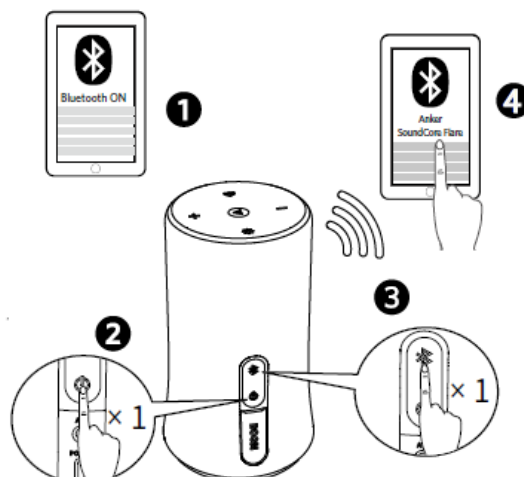

## POPIS

1. Tlačítka Volume pro nastavení hlasitosti
2. Tlačítko Bass Up
3. Multifunkční tlačítko
4. Tlačítko pro světelné efekty
5. Tlačítko Bluetooth
6. Tlačítko napájení
7. 3,5mm audio vstup
8. Mikro USB port

## a) Režim Bluetooth

Blikající bílá

- Režim párování Bluetooth

Svítlící bílá

Připojeno k zařízení

Stisk tlačítka Bluetooth na 3 s

- Vstup do režimu párování True Wireless Stereo / Odpojení režimu True Wireless Stereo

Dvakrát blikající bílá

- Režim párování True Wireless Stereo

Svítlící bílá

Zapojeno k True Wireless Stereo

Pozn.: Po připojení bude statusový indikátor svítit bíle na 5 sekund.

S technologií True Wireless Stereo můžete spárovat svůj Soundcore Flare s jiným Bluetooth reproduktorem (Soundcore Flare) pro nalezení co nejlepších zvukových efektů s odděleným levým a pravým zvukovým kanálem na obou reproduktorech.