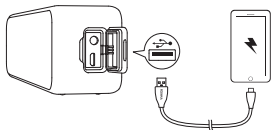

Nabíjení USB zařízení

Zapínání / Vypínání

- x 1 On
- >2s Off

Bluetooth párování

- x 1 Vstup do režimu párování.
- x 1 Zrušte párování připojeného zařízení a znovu vstupte do režimu párování
- Blikající modrá (Ind. Bluetooth)
Režim párování
- Svítí modrá (Indikátor Bluetooth) Připojeno k zařízení
- >2s Vstup do režimu True Wireless Stereo /
Odpojení True Wireless Stereo
- Blikající bílá (Indikátor Bluetooth) True Wireless
Režim stereo párování
- Svítící bílá (Indikátor Bluetooth) Připojení k True
Wireless Stereo