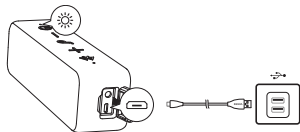

Nabíjení vašeho reproduktoru

- Pomalu blikající červená (ind. Power)
  Nízká kapacita baterie
- Svítící červená (ind. Power Nabíjení)
- Off (Indikátor Power) Plně nabito
- Pro zachování životnosti baterie
  plně nabíjejte alespoň 1x za 45 dní.