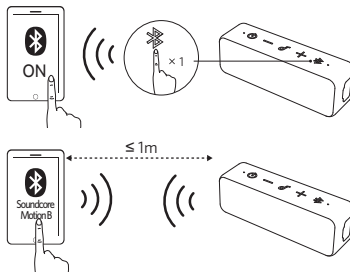

Nabíjení USB zařízení

Zapínání / Vypínání

- x 1 On
- >2s Off

Bluetooth párování

- x 1 Vstup do režimu párování.
- x 1 Zrušte párování připojeného zařízení a znovu vstupte do režimu párování
- Blikající modrá (Ind. Bluetooth)
Režim párování
- Svítí modrá (Indikátor Bluetooth) Připojeno k zařízení
- >2s Vstup do režimu True Wireless Stereo /
Odpojení True Wireless Stereo
- Blikající bílá (Indikátor Bluetooth) True Wireless
Režim stereo párování
- Svítící bílá (Indikátor Bluetooth) Připojení k True
Wireless Stereo

Připojení přes AUX

* Kabel SoundLine AUX se prodává samostatně

Ovládání

× 1 Přehrávání / pauza

× 2 Přesun vpřed

+ / - Zvýšení / snížení hlasitosti

> 2S Aktivace Siri / jiného softwaru hlasového ovládání

× 1 Přijmutí / Ukončení hovoru