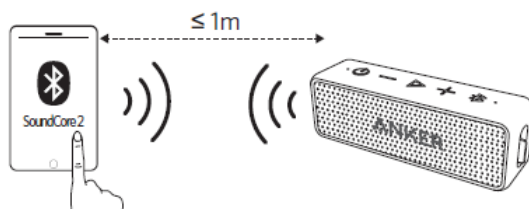

BALENÍ OBSAHUJE

POPIS TLAČÍTEK

DOBÍJENÍ SOUNDCORE

Blikající červená

Nízká úroveň baterie

Svítilící červená

Dobíjení

Svítilící bílá

PÁROVÁNÍ BLUETOOTH

Stisknutím tlačítka Bluetooth vstoupíte do párovacího režimu

Stisknutím a přidržením na 2 sekundy zrušíte párování připojeného zařízení a znovu vstoupíte do režimu párování

Blikající modrá – režim párování

Svítilící modrá – Připojeno k zařízení

Když je SoundCore Select zapnutý, automaticky připojí naposled připojené zařízení, pokud je k dispozici. Pokud ne, SoundCore vstoupí do režimu párování.

NFC PÁROVNÍ