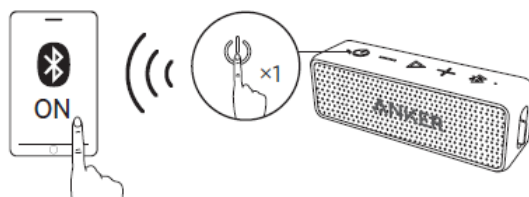

BALENÍ OBSAHUJE

POPIS TLAČÍTEK

DOBÍJENÍ SOUNDCORE

Blikající červená

Nízká úroveň baterie

Svítilící červená

Dobíjení

Svítilící bílá

Plně nabito

Chcete-li chránit životnost baterie, plně ji nabíjejte asi tak každých 45 dní.

ZAPÍNÁNÍ A VYPÍNÁNÍ

Stisknutím tlačítka napájení reproduktor zapnete. Indikátor bude svítit bíle.

Stisknutím a přidržením tlačítka napájení reproduktor vypnete. Indikátor zhasne.

PÁROVÁNÍ BLUETOOTH

Stisknutím tlačítka Bluetooth vstoupíte do párovacího režimu

Stisknutím a přidržením na 2 sekundy zrušíte párování připojeného zařízení a znovu vstoupíte do režimu párování

Blikající modrá – režim párování

Svítilící modrá – Připojeno k zařízení

Když je SoundCore Select zapnutý, automaticky připojí naposled připojené zařízení, pokud je k dispozici. Pokud ne, SoundCore vstoupí do režimu párování.

NFC PÁROVNÍ