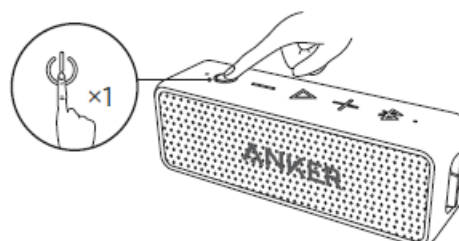

BALENÍ OBSAHUJE

POPIS TLAČÍTEK

DOBÍJENÍ SOUNDCORE

Blikající červená

Nízká úroveň baterie

Svítilící červená

Dobíjení

Svítilící bílá

Plně nabito

Chcete-li chránit životnost baterie, plně ji nabíjejte asi tak každých 45 dní.

ZAPÍNÁNÍ A VYPÍNÁNÍ

Stisknutím tlačítka napájení reproduktor zapnete. Indikátor bude svítit bíle.

Stisknutím a přidržením tlačítka napájení reproduktor vypnete. Indikátor zhasne.

PÁROVÁNÍ BLUETOOTH

Stisknutím tlačítka Bluetooth vstoupíte do párovacího režimu

Stisknutím a přidržením na 2 sekundy zrušíte párování připojeného zařízení a znovu vstoupíte do režimu párování

Blikající modrá – režim párování