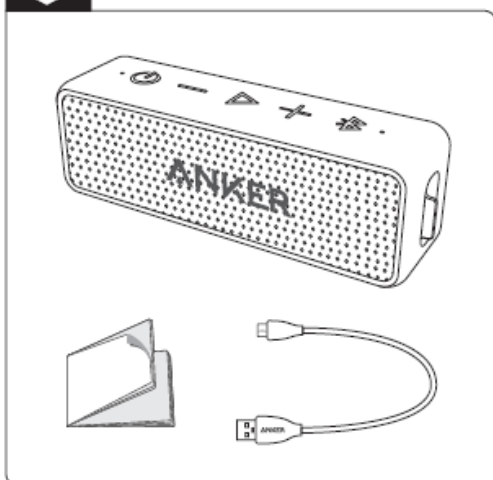

SOUNDCORE SELECT

BLUETOOTH REPRODUKTOR

Návod k použití

Bezpečnostní pokyny

1. Zařízení neupustte na zem.
2. Zařízení nerozmontovávejte.
3. Soundcore Select neponořujte do vody.
4. Vyhněte se extrémním teplotám.
5. Toto zařízení nepoužívejte ve venkovním prostředí během bouřek.
6. Použijte původní nebo certifikované kabely.
7. K čištění nepoužívejte žádný abrazivní čistič ani olej.

BALENÍ OBSAHUJE

POPIS TLAČÍTEK

DOBÍJENÍ SOUNDCORE

Blikající červená

Nízká úroveň baterie

Svítilící červená

Dobíjení

Svítilící bílá

Plně nabito

Chcete-li chránit životnost baterie, plně ji nabíjejte asi tak každých 45 dní.

ZAPÍNÁNÍ A VYPÍNÁNÍ

Stisknutím tlačítka napájení reproduktor zapnete. Indikátor bude svítit bíle.

Stisknutím a přidržením tlačítka napájení reproduktor vypnete. Indikátor zhasne.