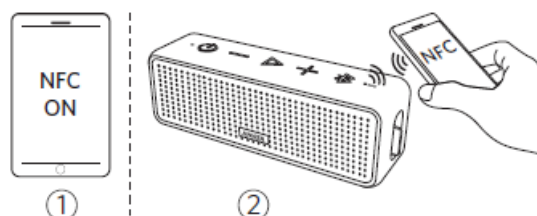

PÁROVÁNÍ BLUETOOTH

Stisknutím tlačítka Bluetooth vstoupíte do párovacího režimu

Stisknutím a přidržením na 2 sekundy zrušíte párování připojeného zařízení a znovu vstoupíte do režimu párování

Blikající modrá – režim párování

Svítilící modrá – Připojeno k zařízení

Když je SoundCore Select zapnutý, automaticky připojí naposled připojené zařízení, pokud je k dispozici. Pokud ne, SoundCore vstoupí do režimu párování.

NFC PÁROVNÍ

Pro přerušení spojení znovu klepněte NFC zařízením na NFC detekční oblast na reproduktoru SoundCore.

PŘIPOJENÍ PŘES AUX

* AUX kabel SoundLine se prodává samostatně.

Pro návrat do režimu Bluetooth odpojte kabel AUX od zařízení SoundCore.