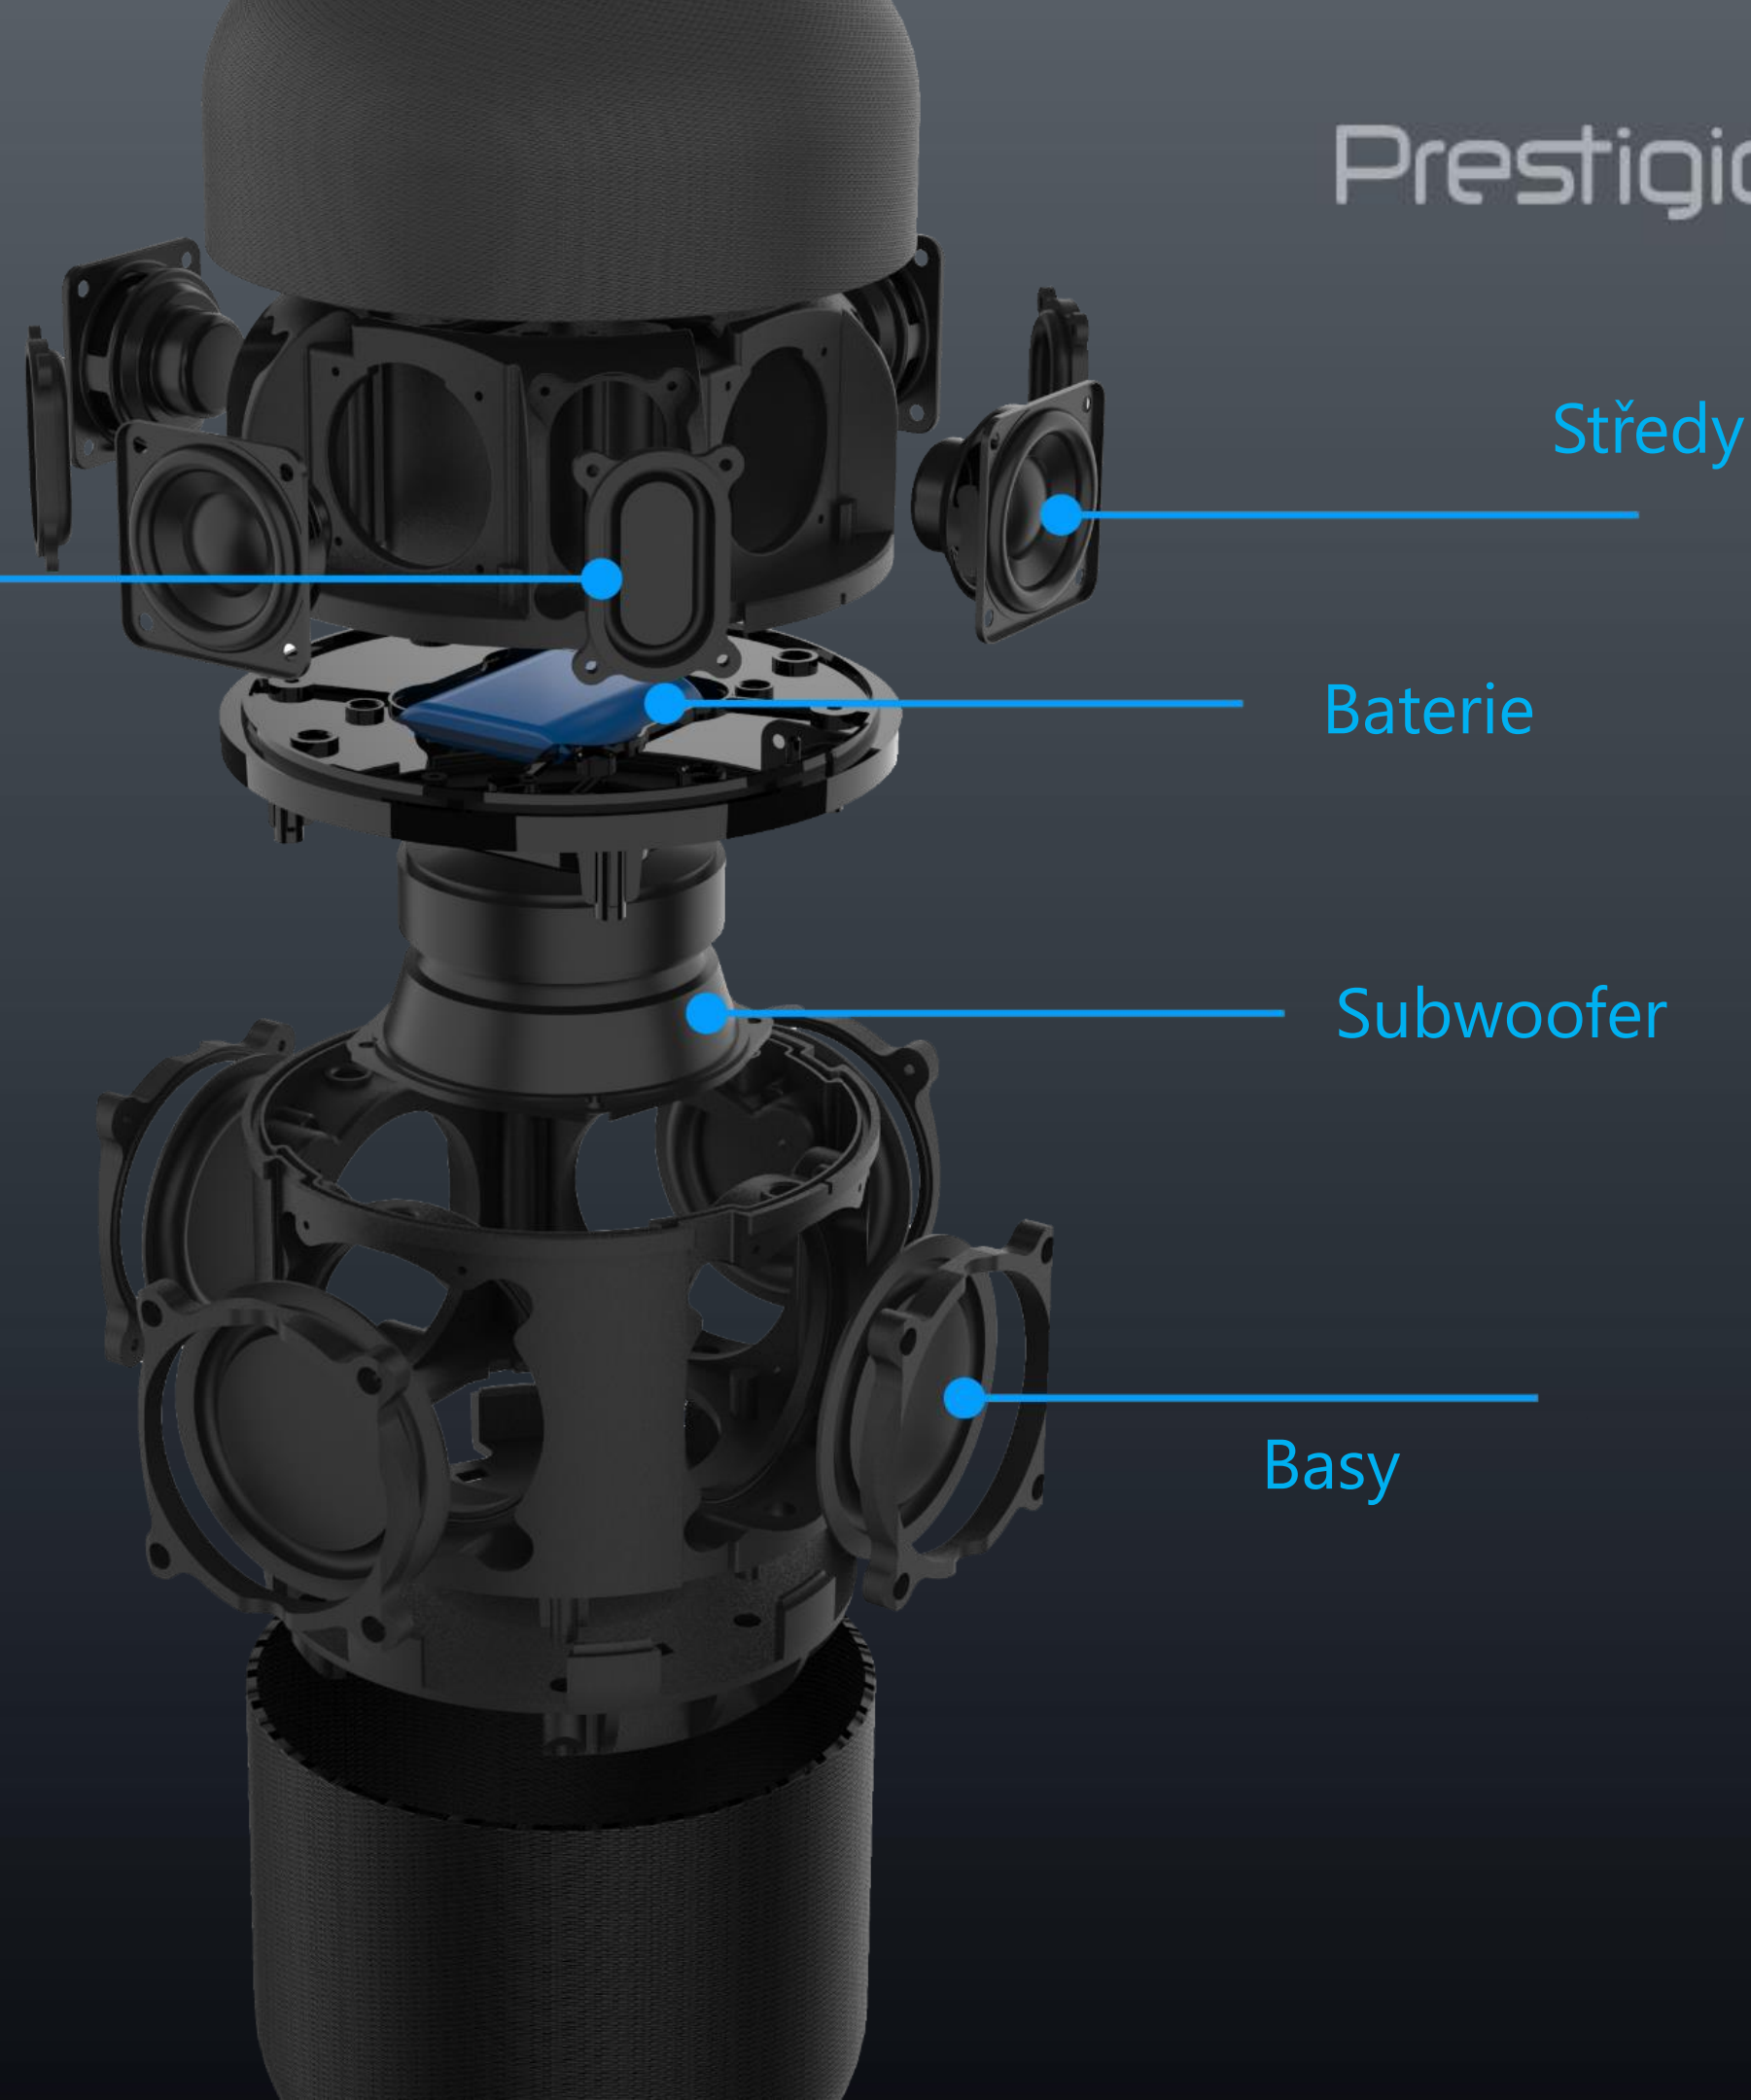

Prestigio

Výšky

Střední

Baterie

Subwoofer

Basy

Variace frekvenčních pásem

8 výškových reproduktorů

4 středové

4 basové reproduktory

Subwoofer