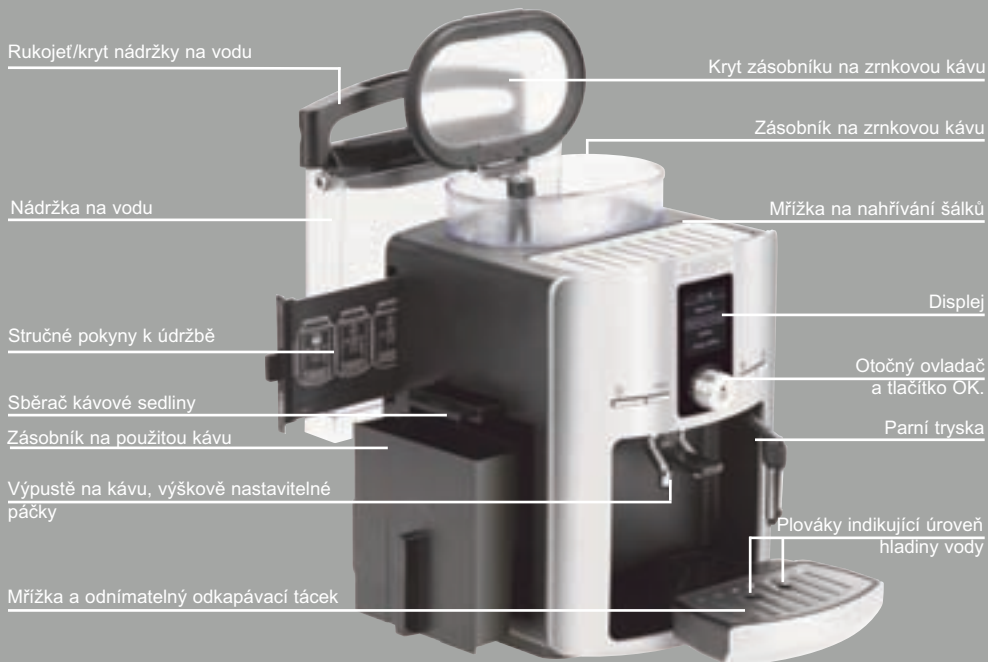

POPIS PŘÍSTROJE

Pohled zeshora