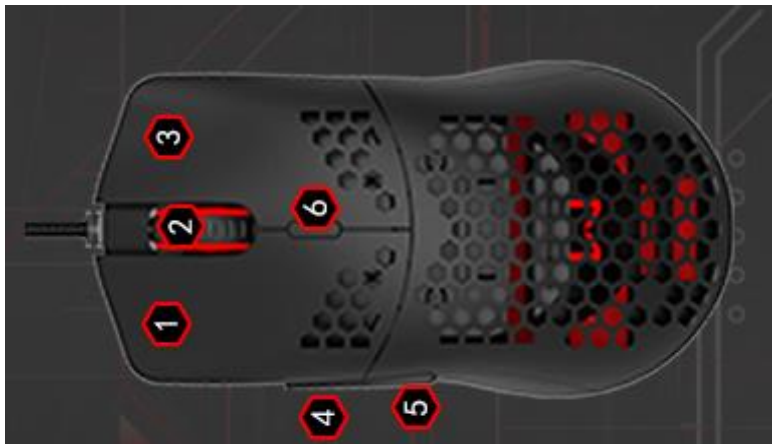

Rozložení tlačítek myši

1. tlačítko 1 (výchozí funkce = levý klik myši)
2. tlačítko 2 (výchozí funkce = kolečko)
3. tlačítko 3 (výchozí funkce = pravý klik myši)
4. tlačítko 4 (výchozí funkce = boční tlačítko vpřed)