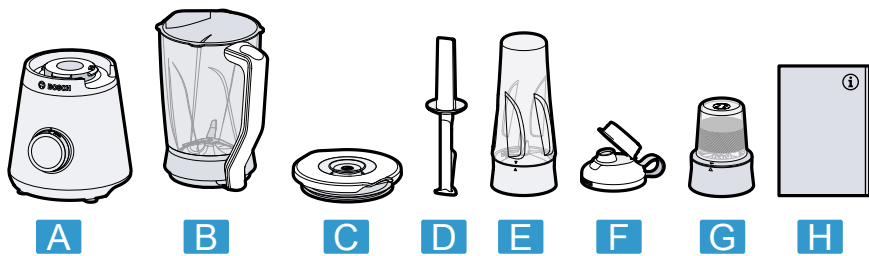

BOSCH

Register your
new device on
MyBosch now and
get free benefits:
[bosch-home.com/
welcome](https://bosch-home.com/welcome)

VitaPower Serie | 4

MMB617..

[cs]	Návod k obsluze	Stolní mixér	10
[sk]	Návod na používanie	Stolný mixér	26