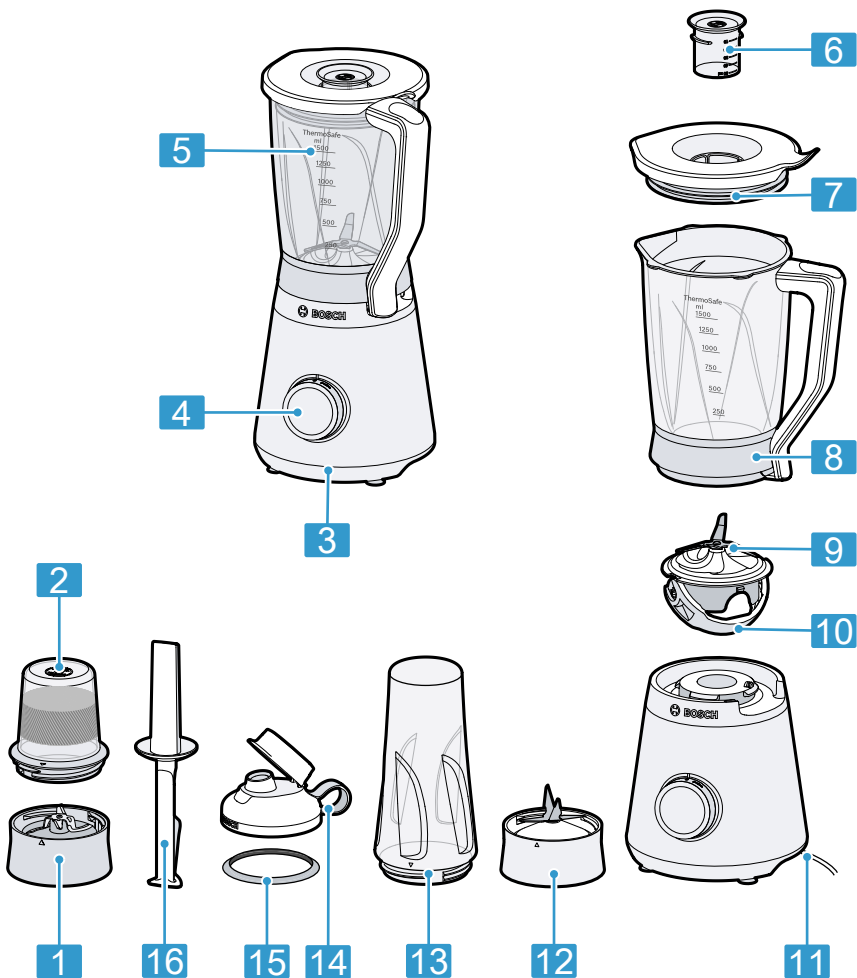

BOSCH

Register your
new device on
MyBosch now and
get free benefits:
[bosch-home.com/
welcome](https://bosch-home.com/welcome)

VitaPower Serie | 4

MMB617..

[cs]	Návod k obsluze	Stolní mixér	10
[sk]	Návod na používanie	Stolný mixér	26

1

2

3

4

5

6

7

8