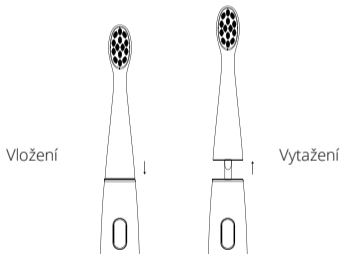

niceboy | ion®

Sonic

User Manual / Sonic Toothbrush

CZ

SK

EN

CZ

BALENÍ OBSAHUJE

1. Rukojeť zubní kartáčky Sonic Niceboy ION
2. 3x kartáčková hlavice (měkká, střední, tvrdá)
3. Bezdrátová dokovací stanice
4. Nabíjecí kabel Micro USB

NÁVOD K POUŽITÍ

1. Při prvním použití vložte kartáček do bezdrátové dokovací stanice.
Proces nabíjení:
 - 0%-10%, indikátor nabíjení ukazuje trvale červenou barvu
 - 10-100%, indikátor nabíjení ukazuje trvale oranžovou barvu
 - Nabíjení je dokončeno, indikátor nabíjení ukazuje trvale zelenou barvuPoznámka:
 - Pokud výrobek nebyl delší dobu používán, nemusí se indikátor nabíjení při nabíjení elektrického zubního kartáčku zobrazit. Pro zobrazení statusu nabíjení vyčkejte trpělivě 3-5 minut.
2. Vložte novou kartáčkovou hlavici podle obrázku; pokud ji potřebujete vyjmout, stačí ji vytáhnout podle obrázku.

3. Navlhčete štětiny a vytlačte přiměřené množství zubní pasty. Dotkněte se štětinami potřepenými zubní pastou povrchu zubu v libovolné části úst.

Obsah je uzamčen

Dokončete, prosím, proces objednávky.

Následně budete mít přístup k celému dokumentu.