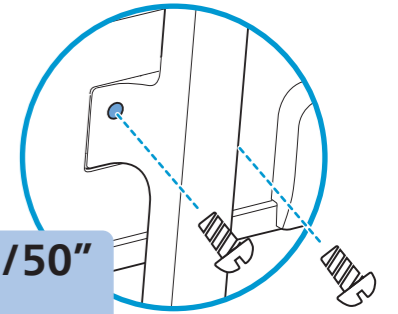

1

2

R + L

43"/50"/55"

3

B

VESA (x, y)

43" 200x100mm M6 (L: 8mm~11mm) 108 cm

50" 200x100mm M6 (L: 8mm~11mm) 126 cm

55" 200x100mm M6 (L: 8mm~11mm) 139 cm

Obsah je uzamčen

Dokončete, prosím, proces objednávky.

Následně budete mít přístup k celému dokumentu.

Proč je dokument uzamčen? Nahněvat Vás rozhodně nechceme. Jsou k tomu dva hlavní důvody: