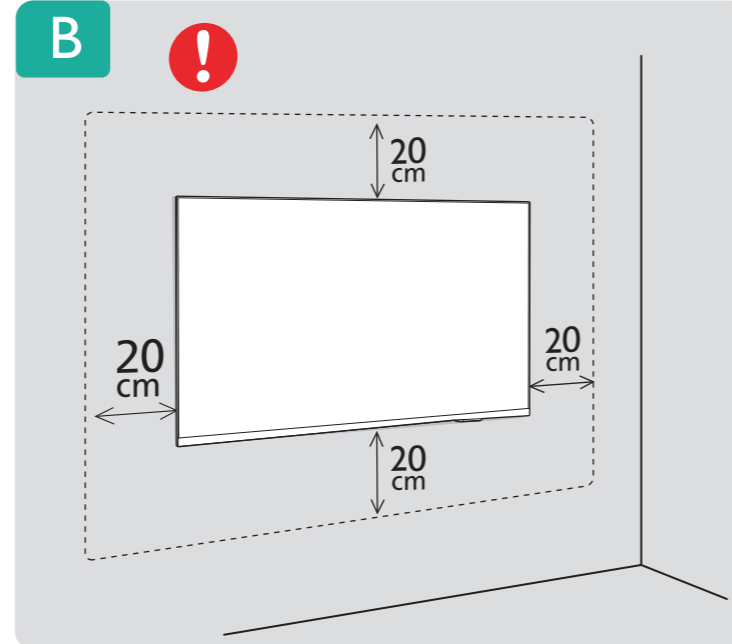

1

2

R + L

43"/50"/55"

3

B

VESA (x, y)

43" 200x100mm M6 (L: 8mm~11mm) 108 cm

50" 200x100mm M6 (L: 8mm~11mm) 126 cm

55" 200x100mm M6 (L: 8mm~11mm) 139 cm

Obsah je uzamčen

Dokončete, prosím, proces objednávky.

Následně budete mít přístup k celému dokumentu.

Proč je dokument uzamčen? Nahněvat Vás rozhodně nechceme. Jsou k tomu dva hlavní důvody: