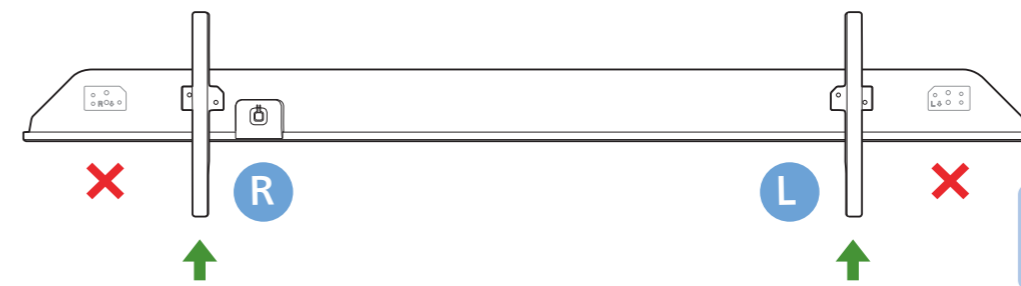

1

2

R + L

43"/50"/55"

3

B

VESA (x, y)

43" 200x100mm M6 (L: 8mm~11mm) 108 cm

50" 200x100mm M6 (L: 8mm~11mm) 126 cm

55" 200x100mm M6 (L: 8mm~11mm) 139 cm

Obsah je uzamčen

Dokončete, prosím, proces objednávky.

Následně budete mít přístup k celému dokumentu.

Proč je dokument uzamčen? Nahněvat Vás rozhodně nechceme. Jsou k tomu dva hlavní důvody: