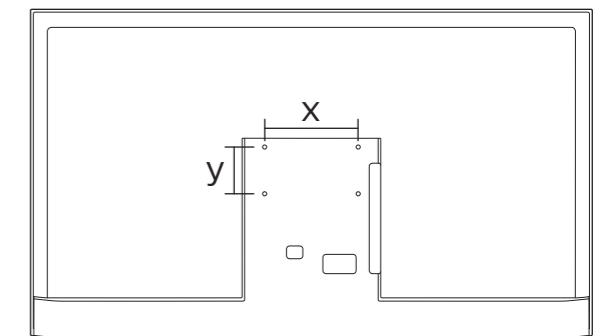

1

2

R + L

43"/50"/55"

3

B

VESA (x, y)

43" 200x100mm M6 (L: 8mm~11mm) 108 cm

50" 200x100mm M6 (L: 8mm~11mm) 126 cm

55" 200x100mm M6 (L: 8mm~11mm) 139 cm

Obsah je uzamčen

Dokončete, prosím, proces objednávky.

Následně budete mít přístup k celému dokumentu.

Proč je dokument uzamčen? Nahněvat Vás rozhodně nechceme. Jsou k tomu dva hlavní důvody: