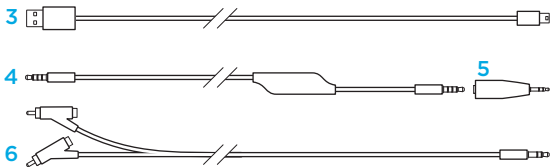

G933 Artemis Spectrum™ Snow

Wireless 7.1 Surround
Gaming Headset

User Manual

Contents

English	3	Česká verze	318
Deutsch	24	Slovenčina	339
Français	45	Українська	360
Italiano	66	Eesti	381
Español	87	Latviski	402
Português	108	Lietuvių	423
Nederlands	129	Български	444
Svenska	150	Hrvatski	465
Dansk	171	Srpski	486
Norsk	192	Slovenščina	507
Suomi	213	Română	528
Ελληνικά	234	Türkçe	549
По-русски	255	570	العربية
Po polsku	276	591	עברית
Magyar	297		

www.logitech.com/support/g933-snow

What's in the box

1. G933 Artemis Spectrum Snow Gaming Headset
2. Custom tags (L/R)
3. PC cable (USB to Micro-USB, 3m)

4. 3.5mm cable (1.5m)
5. 3.5mm to 2.5mm adapter
6. RCA to 3.5mm cable (1m)
7. Documentation