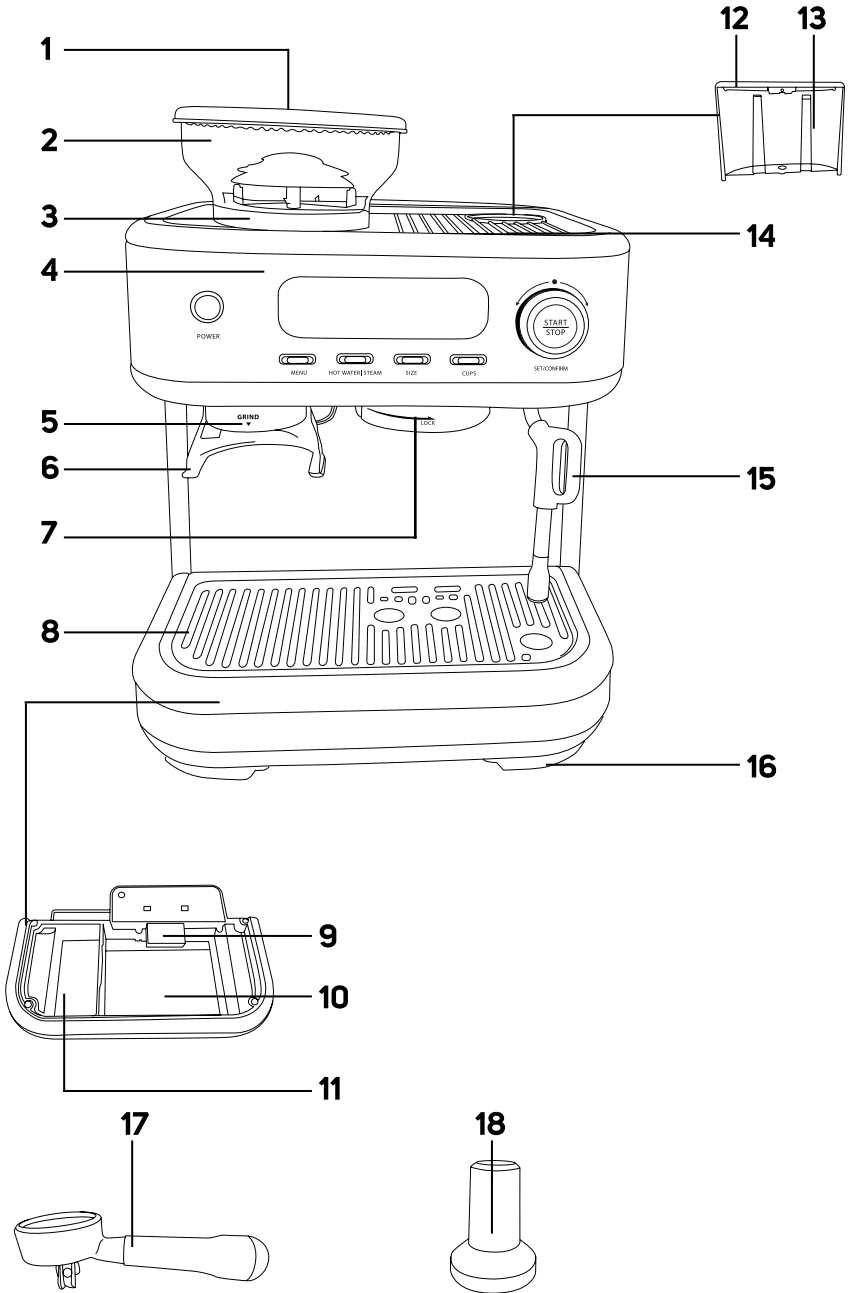

SENCOR®

SES 6050SS

PÁKOVÉ ESPRESSO S MLÝNKEM
Návod k použití v originálním jazyce

SENCOR®

SES 6050SS

A

Obsah je uzamčen

**Dokončete, prosím, proces objednávky.
Následně budete mít přístup k celému dokumentu.**