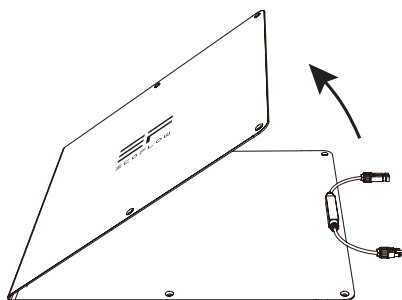

Příprava solárního panelu

1