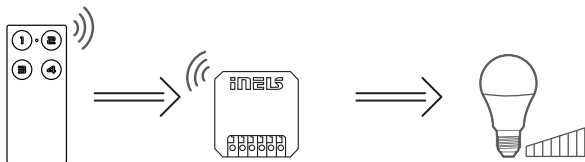

Obsah

Ovladač-klíčenka RF KEY-40/W, RF KEY-40/B

Univerzální stmívač, 1-kanálový
RFDEL-71B-SL

EAN 8595188183109 (Ovladač-klíčenka - černá + Univerzální stmívač, 1-kanálový)

EAN 8595188183116 (Ovladač-klíčenka - bílá + Univerzální stmívač, 1-kanálový)

EAN 8595188183123 (Ovladač-klíčenka - černá + 2 x Univerzální stmívač, 1-kanálový)

EAN 8595188183130 (Ovladač-klíčenka - bílá + 2 x Univerzální stmívač, 1-kanálový)

Jednotlivé prvky v iNELS setu jsou spárovány a jejich funkce přednastaveny.

iNELS set s klíčenkou umožňuje základní funkci ovládání elektrických spotřebičů - **sepnout / vypnout**.

Ovládat spotřebiče lze nezávisle nástěnným ovladačem i klíčenkou.

sepnout 1. kanál
spínacího prvku

vypnout 1. kanál
spínacího prvku

sepnout 2. kanál
spínacího prvku

vypnout 2. kanál
spínacího prvku