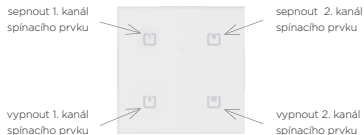

## Obsah

Dotykový skleněný ovladač, ostré rohy 2-tlačítkový RFGB-20/W, RFGB-20/B  
Dotykový skleněný ovladač, ostré rohy 4-tlačítkový RFGB-40/W, RFGB-40/B

Dotykový skleněný ovladač, oblé rohy dvoutlačítkový RFGB-220/W, RFGB-220/B  
Dotykový skleněný ovladač, oblé rohy čtyřtlačítkový RFGB-240/W, RFGB-240/B

Spínací prvek 1-kanálový RFSAI-11B-SL

EAN 8595188182928 (Dotykový skleněný ovladač - 4-tlačítkový, bílý ostré rohy + 1 spínací prvek)  
EAN 8595188182942 (Dotykový skleněný ovladač - 4-tlačítkový, bílý oblé rohy + 1 spínací prvek)  
EAN 8595188182959 (Dotykový skleněný ovladač - 4-tlačítkový, bílý ostré rohy + 2 spínací prvky)  
EAN 8595188182973 (Dotykový skleněný ovladač - 4-tlačítkový, bílý oblé rohy + 2 spínací prvky)  
EAN 8595188182898 (Dotykový skleněný ovladač - 4-tlačítkový, černý ostré rohy + 1 spínací prvek)  
EAN 8595188182935 (Dotykový skleněný ovladač - 4-tlačítkový, černý oblé rohy + 1 spínací prvek)  
EAN 8595188182904 (Dotykový skleněný ovladač - 4-tlačítkový, černý ostré rohy + 2 spínací prvky)  
EAN 8595188182966 (Dotykový skleněný ovladač - 4-tlačítkový, černý oblé rohy + 2 spínací prvky)

## Schéma

Jednotlivé prvky v iNELS setu jsou spárovány a jejich funkce přednastaveny.

iNELS set Bezdrátový vypínač umožňuje základní funkci ovládání elektrických spotřebičů – **sepnout / vypnout**.

Nastavení nástěnných ovladačů lze měnit – viz. manuály jednotlivých prvků iNELS