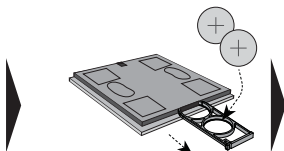

Stiskem otevřete zásuvný držák pro baterie (pro otevření můžete použít plochý šroubovák).

Baterie CR2032 zasuňte do držáku baterie. Pozor na polaritu.