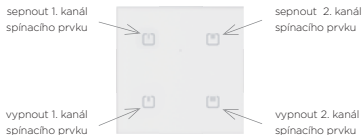

## Obsah

Dotykový skleněný ovladač, ostré rohy 2-tlačítkový RFGB-20/W, RFGB-20/B  
Dotykový skleněný ovladač, ostré rohy 4-tlačítkový RFGB-40/W, RFGB-40/B

Dotykový skleněný ovladač, oblé rohy dvoutlačítkový RFGB-220/W, RFGB-220/B  
Dotykový skleněný ovladač, oblé rohy čtyřtlačítkový RFGB-240/W, RFGB-240/B

Spínací prvek 1-kanálový RFSAI-11B-SL

- EAN 8595188182928 (Dotykový skleněný ovladač - 4-tlačítkový, bílý ostré rohy + 1 spínací prvek)  
EAN 8595188182942 (Dotykový skleněný ovladač - 4-tlačítkový, bílý oblé rohy + 1 spínací prvek)  
EAN 8595188182959 (Dotykový skleněný ovladač - 4-tlačítkový, bílý ostré rohy + 2 spínací prvky)  
EAN 8595188182973 (Dotykový skleněný ovladač - 4-tlačítkový, bílý oblé rohy + 2 spínací prvky)  
EAN 8595188182898 (Dotykový skleněný ovladač - 4-tlačítkový, černý ostré rohy + 1 spínací prvek)  
EAN 8595188182935 (Dotykový skleněný ovladač - 4-tlačítkový, černý oblé rohy + 1 spínací prvek)  
EAN 8595188182904 (Dotykový skleněný ovladač - 4-tlačítkový, černý ostré rohy + 2 spínací prvky)  
EAN 8595188182966 (Dotykový skleněný ovladač - 4-tlačítkový, černý oblé rohy + 2 spínací prvky)

## Schéma

Jednotlivé prvky v iNELS setu jsou spárovány a jejich funkce přednastaveny.

iNELS set Bezdrátový vypínač umožňuje základní funkci ovládání elektrických spotřebičů – **sepnout / vypnout**.

Nastavení nástěnných ovladačů lze měnit – viz. manuály jednotlivých prvků iNELS