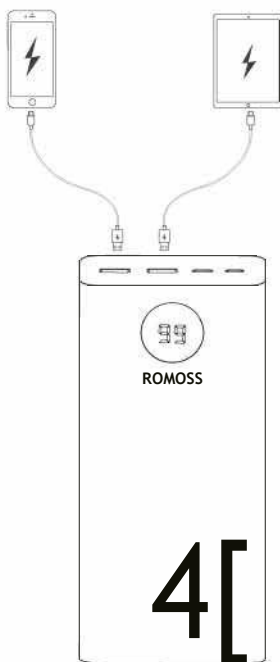

Port USB a USB typu C je vhodný pro nabíjení elektronických zařízení.