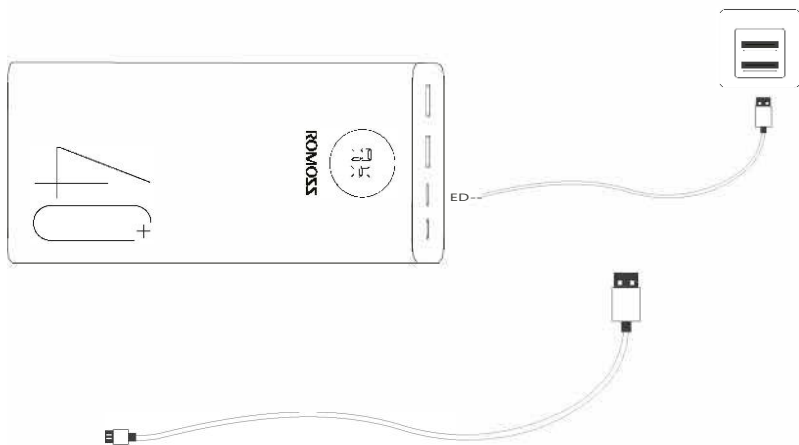

## Správné používání výrobku

Zkontrolujte úroveň nabití zařízení.

Port USB a USB typu C je vhodný pro nabíjení elektronických zařízení.

K nabíjení zařízení lze použít porty micro USB a USB typu C.

## Specifikace výrobku

Produkt	Fast Charging Power Bank
Model	PEA40
Kapacita	40000mAh(148Wh)
Vstupní port	--3* :sv 2A or 9V 2A @/ :sv 2A or 9V 2A
Výstupní port	@/ :sv 3A or gv 2A or 12v 1.5A @ :sv 3A or gv 2A or 12v 1.5A Ⓜ :sv 2AA @/ +@+@=3A
Hmotnost výrobku	~895g
Rozměry výrobku	~L169.5x W81.6x H44mm