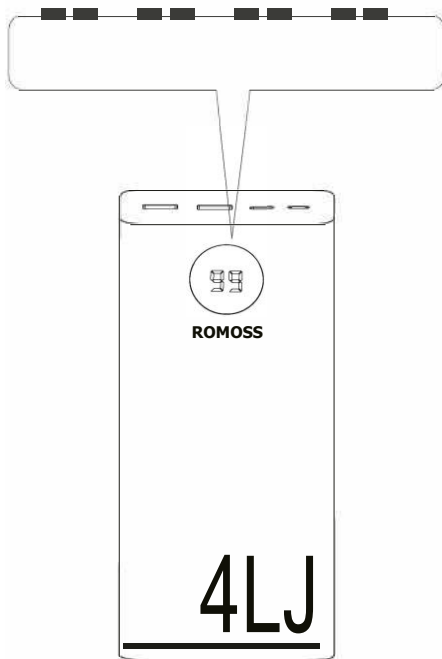

Správné používání výrobku

Zkontrolujte úroveň nabití zařízení.