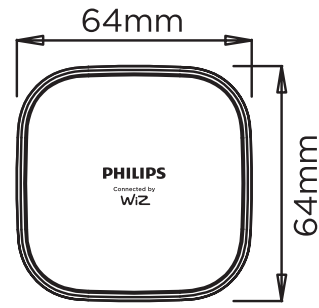

Alkaline battery LR03

便携式按钮说明书

Obsah je uzamčen

Dokončete, prosím, proces objednávky.

Následně budete mít přístup k celému dokumentu.

Proč je dokument uzamčen? Nahněvat Vás rozhodně nechceme. Jsou k tomu dva hlavní důvody: