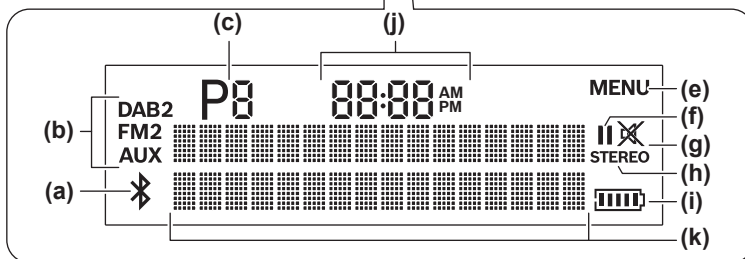

GPB Professional **HEAVY DUTY**

18V-2 C | 18V-2 SC

Robert Bosch Power Tools GmbH
70538 Stuttgart
GERMANY

www.bosch-pt.com

1 609 92A 7XU (2022.05) T / 259

1 609 92A 7XU

- | | | |
|--|--|---------------------------------|
| de Originalbetriebsanleitung | ru Оригинальное руководство по эксплуатации | lt Originali instrukcija |
| en Original instructions | uk Оригінальна інструкція з експлуатації | ar دليل التشغيل الأصلي |
| fr Notice originale | kk Пайдалану нұсқаулығының түпнұсқасы | fa دفترچه راهنمای اصلی |
| es Manual original | ro Instrucțiuni originale | |
| pt Manual original | bg Оригинална инструкция | |
| it Istruzioni originali | mk Оригинална упатство за работа | |
| nl Oorspronkelijke gebruiksaanwijzing | sr Originalno uputstvo za rad | |
| da Original brugsanvisning | sl Izvirna navodila | |
| sv Bruksanvisning i original | hr Originalne upute za rad | |
| no Original driftsinstruks | et Algpärane kasutusjuhend | |
| fi Alkuperäiset ohjeet | lv Instrukcijas oriģinālvalodā | |
| el Πρωτότυπο οδηγίων χρήσης | | |
| tr Orijinal işletme talimatı | | |
| pl Instrukcja oryginalna | | |
| cs Původní návod k používání | | |
| sk Pôvodný návod na použitie | | |
| hu Eredeti használati utasítás | | |

CE / UK CA I/i

GPB 18V-2 C

GPB 18V-2 SC

Obsah je uzamčen

Dokončete, prosím, proces objednávky.

Následně budete mít přístup k celému dokumentu.

Proč je dokument uzamčen? Nahněvat Vás rozhodně nechceme. Jsou k tomu dva hlavní důvody: