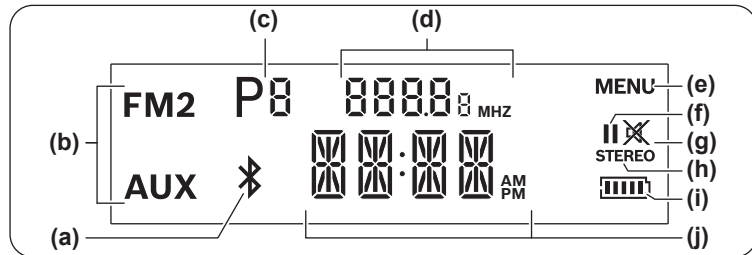

GPB Professional **HEAVY DUTY**

18V-2 C | 18V-2 SC

Robert Bosch Power Tools GmbH
70538 Stuttgart
GERMANY

www.bosch-pt.com

1 609 92A 7XU (2022.05) T / 259

1 609 92A 7XU

- | | | |
|--|--|---------------------------------|
| de Originalbetriebsanleitung | ru Оригинальное руководство по эксплуатации | lt Originali instrukcija |
| en Original instructions | uk Оригінальна інструкція з експлуатації | ar دليل التشغيل الأصلي |
| fr Notice originale | kk Пайдалану нұсқаулығының түпнұсқасы | fa دفترچه راهنمای اصلی |
| es Manual original | ro Instrucțiuni originale | |
| pt Manual original | bg Оригинална инструкция | |
| it Istruzioni originali | mk Оригинална упатство за работа | |
| nl Oorspronkelijke gebruiksaanwijzing | sr Originalno uputstvo za rad | |
| da Original brugsanvisning | sl Izvirna navodila | |
| sv Bruksanvisning i original | hr Originalne upute za rad | |
| no Original driftsinstruks | et Algpärane kasutusjuhend | |
| fi Alkuperäiset ohjeet | lv Instrukcijas oriģinālvalodā | |
| el Πρωτότυπο οδηγίων χρήσης | | |
| tr Orijinal işletme talimatı | | |
| pl Instrukcja oryginalna | | |
| cs Původní návod k používání | | |
| sk Pôvodný návod na použitie | | |
| hu Eredeti használati utasítás | | |

CE / UK CA I/i

GPB 18V-2 C

GPB 18V-2 SC

Obsah je uzamčen

Dokončete, prosím, proces objednávky.

Následně budete mít přístup k celému dokumentu.

Proč je dokument uzamčen? Nahněvat Vás rozhodně nechceme. Jsou k tomu dva hlavní důvody: