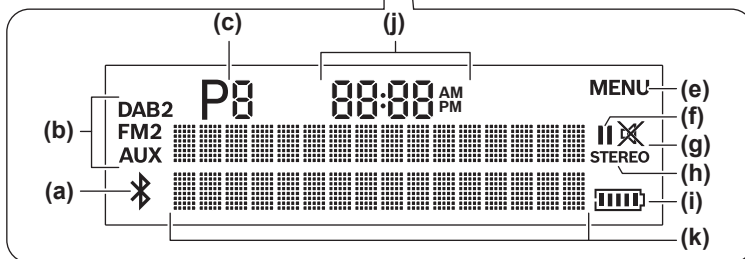

GPB 18V-2 C

GPB 18V-2 SC