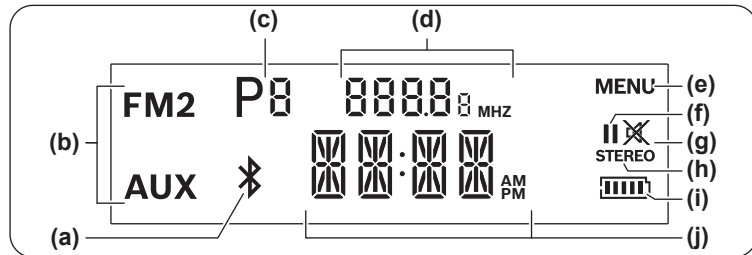

GPB Professional

HEAVY
DUTY

18V-2 C | 18V-2 SC

Robert Bosch Power Tools GmbH
70538 Stuttgart
GERMANY

www.bosch-pt.com

1 609 92A 7XU (2022.05) T / 259

1 609 92A 7XU

- | | | |
|--|--|---------------------------------|
| de Originalbetriebsanleitung | ru Оригинальное руководство по эксплуатации | lt Originali instrukcija |
| en Original instructions | uk Оригінальна інструкція з експлуатації | ar دليل التشغيل الأصلي |
| fr Notice originale | kk Пайдалану нұсқаулығының түпнұсқасы | fa دفترچه راهنمای اصلی |
| es Manual original | ro Instrucțiuni originale | |
| pt Manual original | bg Оригинална инструкция | |
| it Istruzioni originali | mk Оригинална упатство за работа | |
| nl Oorspronkelijke gebruiksaanwijzing | sr Originalno uputstvo za rad | |
| da Original brugsanvisning | sl Izvirna navodila | |
| sv Bruksanvisning i original | hr Originalne upute za rad | |
| no Original driftsinstruks | et Algpärane kasutusjuhend | |
| fi Alkuperäiset ohjeet | lv Instrukcijas oriģinālvalodā | |
| el Πρωτότυπο οδηγίων χρήσης | | |
| tr Orijinal işletme talimatı | | |
| pl Instrukcja oryginalna | | |
| cs Původní návod k používání | | |
| sk Pôvodný návod na použitie | | |
| hu Eredeti használati utasítás | | |

CE/UK CA I/i

GPB 18V-2 C

GPB 18V-2 SC

Obsah je uzamčen

Dokončete, prosím, proces objednávky.

Následně budete mít přístup k celému dokumentu.

Proč je dokument uzamčen? Nahněvat Vás rozhodně nechceme. Jsou k tomu dva hlavní důvody: