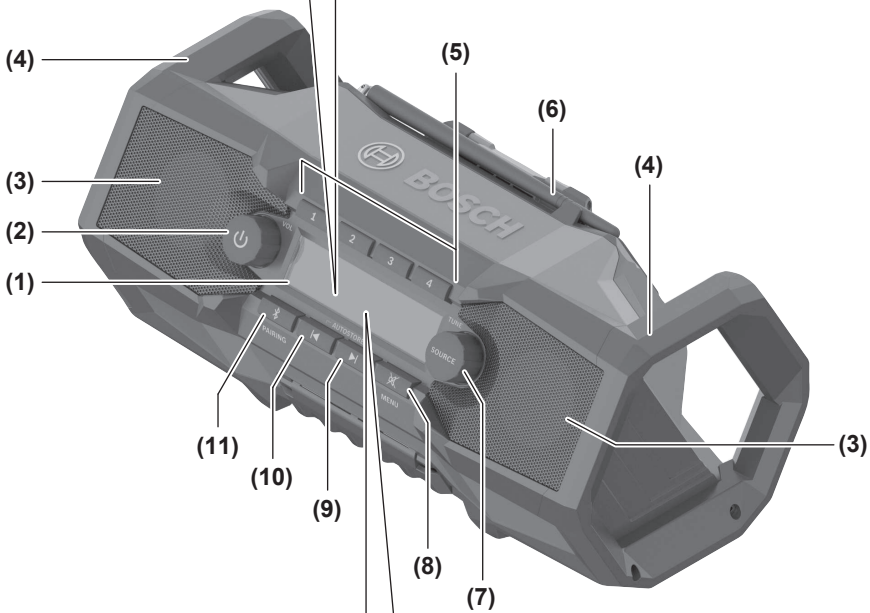

GPB 18V-2 C

GPB 18V-2 SC