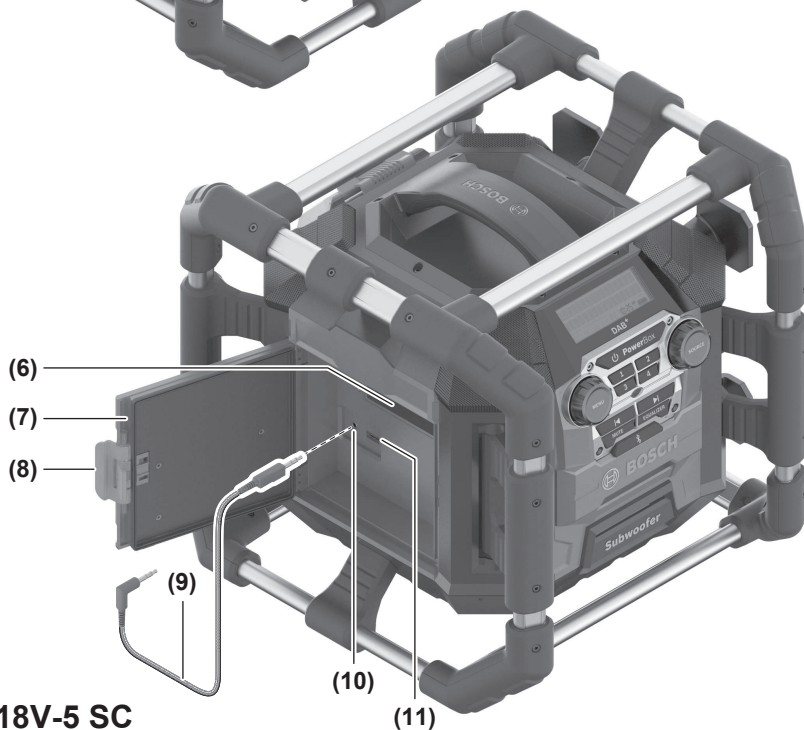

GPB 18V-5 SC