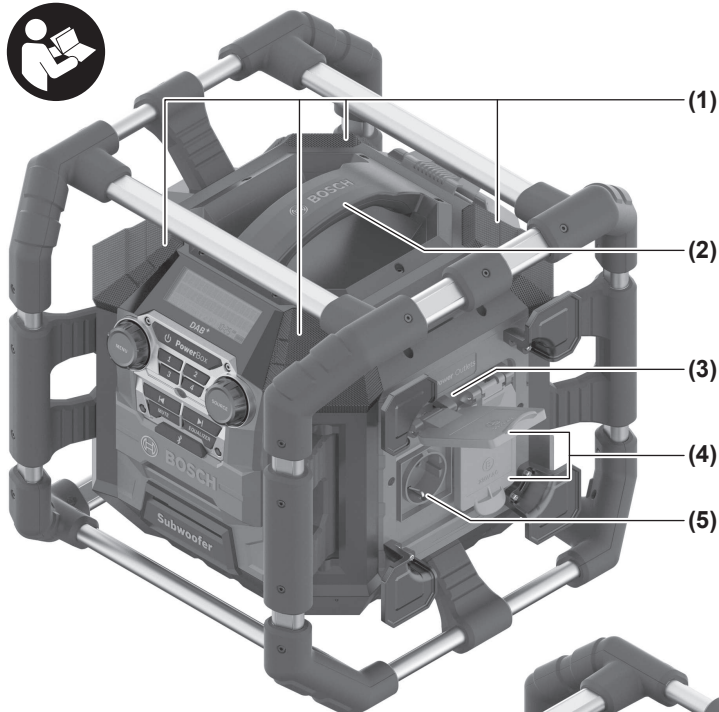

GPB 18V-5 SC