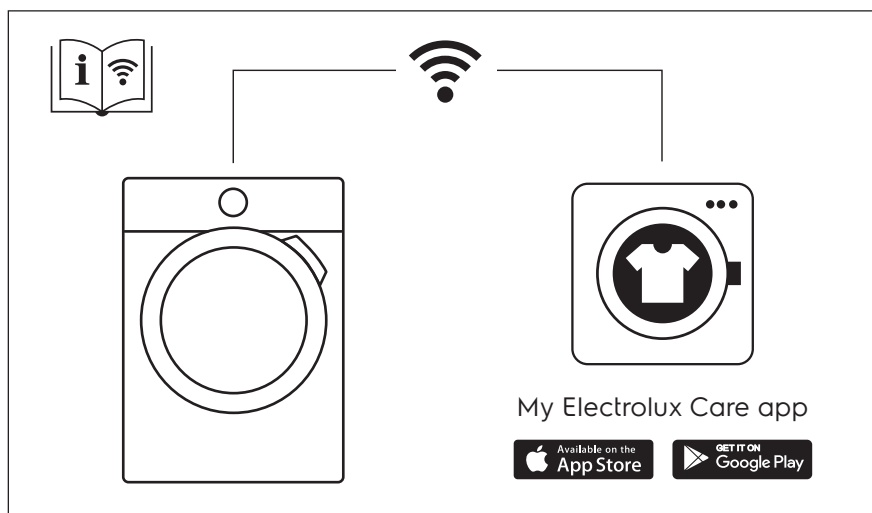

CS Bubnová sušička
SK Sušička

Návod k použití 2
Návod na používanie 32

OBSAH

1. BEZPEČNOSTNÍ INFORMACE.....	3
2. BEZPEČNOSTNÍ POKYNY	7
3. POPIS VÝROBKU.....	9
4. OVLÁDACÍ PANEL.....	10
5.  WI-FI – NASTAVENÍ PŘIPOJENÍ.....	11
6. PROGRAMY.....	14
7. FUNKCE.....	16
8. NASTAVENÍ.....	18
9. PŘED PRVNÍM POUŽITÍM.....	19
10. DENNÍ POUŽÍVÁNÍ.....	21
11. TIPY A RADY.....	22
12. ČIŠTĚNÍ A ÚDRŽBA.....	23
13. ODSTRAŇOVÁNÍ ZÁVAD.....	26
14. TECHNICKÉ ÚDAJE.....	28
15. LIST S ÚDAJI O VÝROBKU VE SHODĚ S NAŘÍZENÍM EU Č. 1369/2017...30	
16. POZNÁMKY K OCHRANĚ ŽIVOTNÍHO PROSTŘEDÍ.....	31