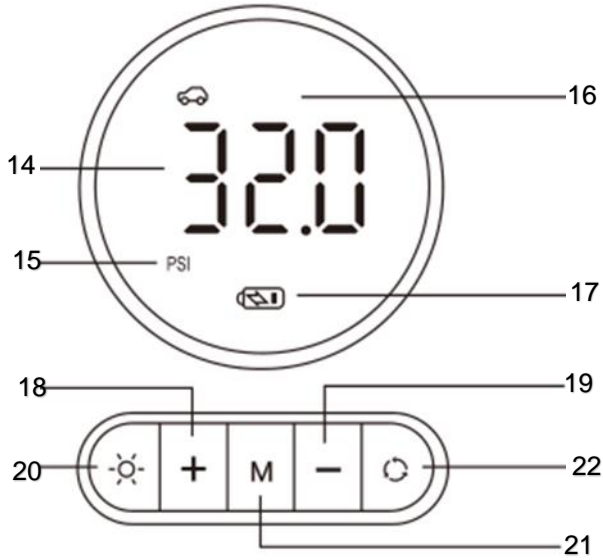

FIG. A

FIG. B

<b>1</b>	<b>OBLAST POUŽITÍ</b> .....	<b>2</b>
<b>2</b>	<b>POPIS</b> .....	<b>2</b>
<b>3</b>	<b>OBSAH BALENÍ</b> .....	<b>2</b>
<b>4</b>	<b>SYMBOLY</b> .....	<b>3</b>
<b>5</b>	<b>OBECNÁ BEZPEČNOSTNÍ UPOZORNĚNÍ PRO ELEKTRICKÉ STROJE</b> .....	<b>3</b>
5.1	<i>Pracovní oblast</i> .....	3
5.2	<i>Elektrická bezpečnost</i> .....	3
5.3	<i>Osobní bezpečnost</i> .....	4
5.4	<i>Používání elektrických strojů a péče o ně</i> .....	4
5.5	<i>Servis</i> .....	4
<b>6</b>	<b>DALŠÍ BEZPEČNOSTNÍ POKYNY</b> .....	<b>5</b>
<b>7</b>	<b>PROVOZ</b> .....	<b>6</b>
7.1	<i>Nabíjení baterie (obrázek A)</i> .....	6
7.2	<i>Připojení elektrické pumpičky (obrázek A)</i> .....	6
7.3	<i>Nastavení a spuštění pumpičky (obrázky A, B)</i> .....	6
<b>8</b>	<b>ČIŠTĚNÍ A ÚDRŽBA</b> .....	<b>7</b>
8.1	<i>Čištění</i> .....	7
8.2	<i>Údržba</i> .....	7
<b>9</b>	<b>TECHNICKÉ ÚDAJE</b> .....	<b>7</b>
<b>10</b>	<b>HLUČNOST</b> .....	<b>7</b>
<b>11</b>	<b>USKLADNĚNÍ</b> .....	<b>7</b>
<b>12</b>	<b>ZÁRUKA</b> .....	<b>8</b>
<b>13</b>	<b>ŽIVOTNÍ PROSTŘEDÍ</b> .....	<b>8</b>
<b>14</b>	<b>PROHLÁŠENÍ O SHODĚ</b> .....	<b>9</b>