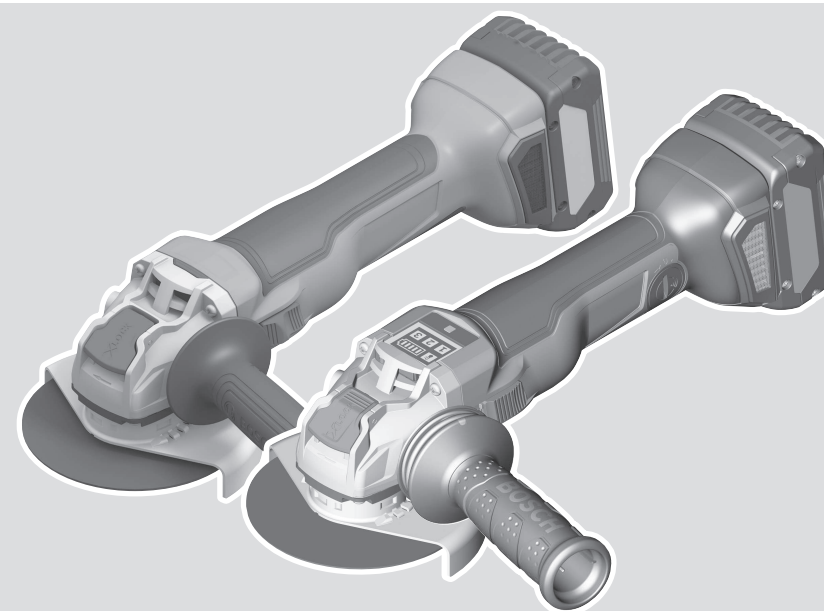

GWX Professional

18V-10 | 18V-10 SC

Robert Bosch Power Tools GmbH
70538 Stuttgart
GERMANY

www.bosch-pt.com

1 609 92A 6SE (2021.06) 0 / 402

1 609 92A 6SE

de Originalbetriebsanleitung	ru Оригинальное руководство по эксплуатации	lt Originali instrukcija
en Original instructions	uk Оригінальна інструкція з експлуатації	ko 사용 설명서 원본
fr Notice originale	kk Пайдалану нұсқаулығының түпнұсқасы	ar دليل التشغيل الأصلي
es Manual original	ro Instrucțiuni originale	fa دفترچه راهنمای اصلی
pt Manual original	bg Оригинална инструкция	
it Istruzioni originali	mk Оригиналное упатство за работа	
nl Oorspronkelijke gebruiksaanwijzing	sr Originalno uputstvo za rad	
da Original brugsanvisning	sl Izvirna navodila	
sv Bruksanvisning i original	hr Originalne upute za rad	
no Original driftsinstruks	et Algpärane kasutusjuhend	
fi Alkuperäiset ohjeet	lv Instrukcijas oriģinālvalodā	
el Πρωτότυπο οδηγιών χρήσης		
tr Orijinal işletme talimatı		
pl Instrukcja oryginalna		
cs Původní návod k používání		
sk Pôvodný návod na použitie		
hu Eredeti használati utasítás		