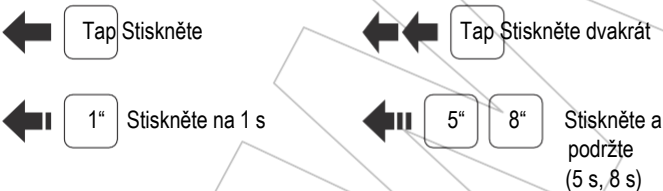

Sena – SMH5

Návod k použití

Bluetooth spárování: Telefon, MP3 a GPS

Instalace

Mobilní telefon

Ovládání tlačítky

Zapnutí/vypnutí Nastavení hlasitosti

Hudba