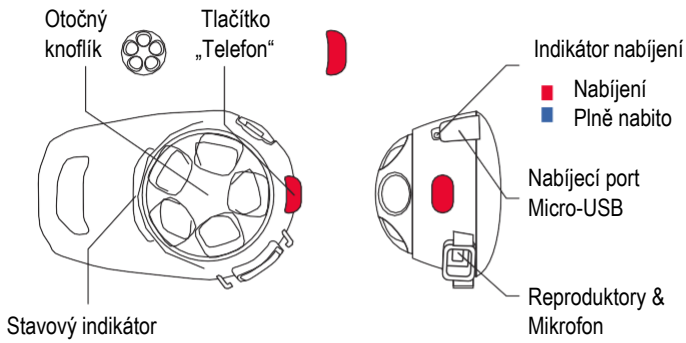

Sena – SMH5

Návod k použití

Bluetooth spárování: Telefon, MP3 a GPS

Instalace

Mobilní telefon

Ovládání tlačítky

Zapnutí/vypnutí Nastavení hlasitosti

Hudba