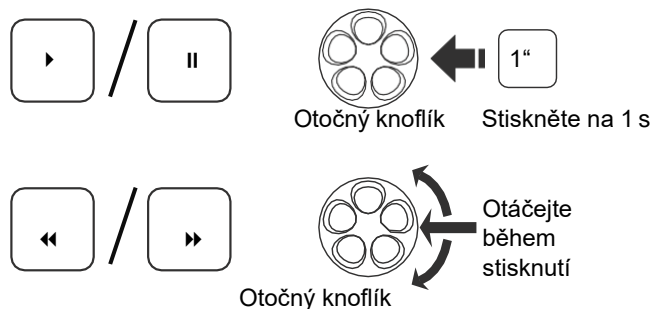

Sena – SMH5

Návod k použití

Bluetooth spárování: Telefon, MP3 a GPS

Instalace

Mobilní telefon

Ovládání tlačítky

Zapnutí/vypnutí Nastavení hlasitosti

Hudba