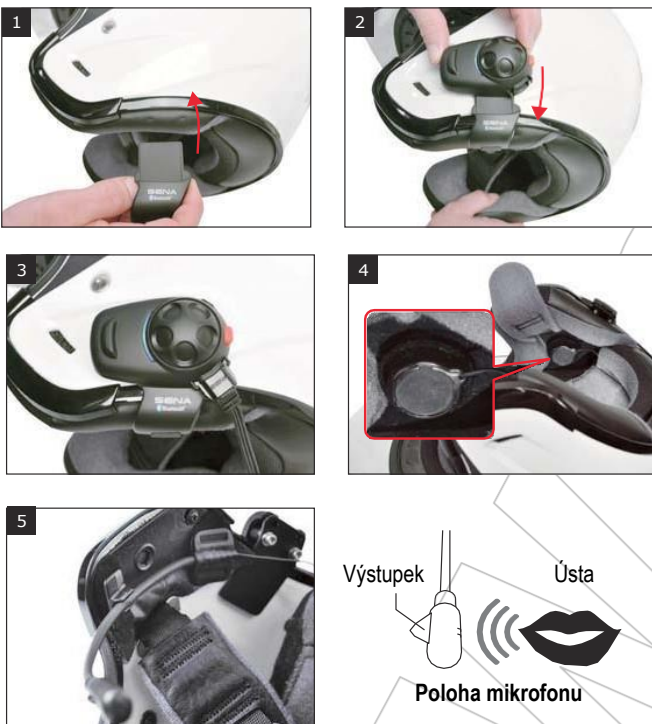

Sena – SMH5

Návod k použití

Bluetooth spárování: Telefon, MP3 a GPS

Instalace

Mobilní telefon

Ovládání tlačítky

Zapnutí/vypnutí Nastavení hlasitosti

Hudba