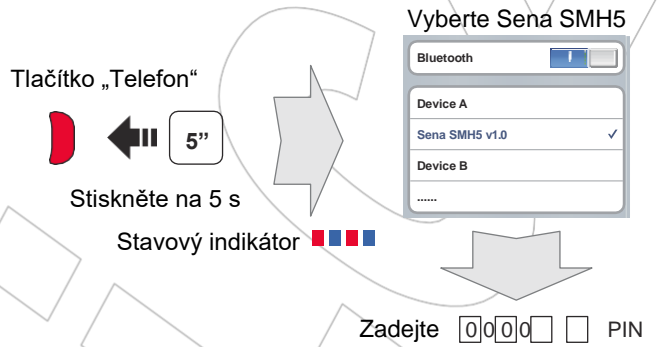

Sena – SMH5

Návod k použití

Bluetooth spárování: Telefon, MP3 a GPS

Instalace

Mobilní telefon

Ovládání tlačítky

Zapnutí/vypnutí Nastavení hlasitosti

Hudba