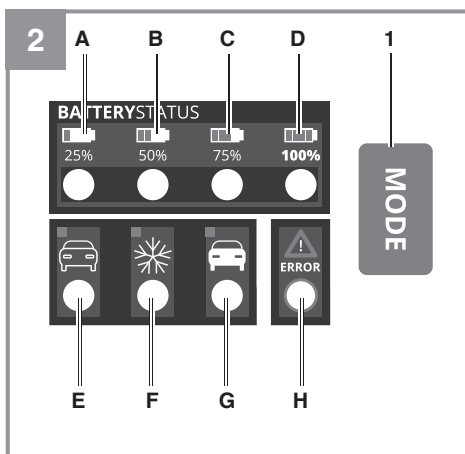

Art.-Nr.: 10.022.15

I.-Nr.: 11018

3

	80%
4 Ah	2 h
10 Ah	5 h
30 Ah	15 h
60 Ah	30 h

Obsah je uzamčen

Dokončete, prosím, proces objednávky.

Následně budete mít přístup k celému dokumentu.

Proč je dokument uzamčen? Nahněvat Vás rozhodně nechceme. Jsou k tomu dva hlavní důvody: