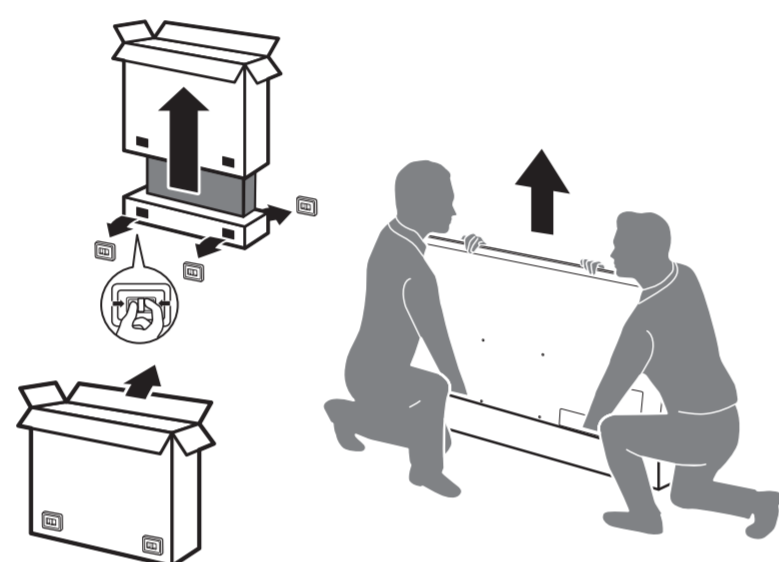

1b 65\"/>