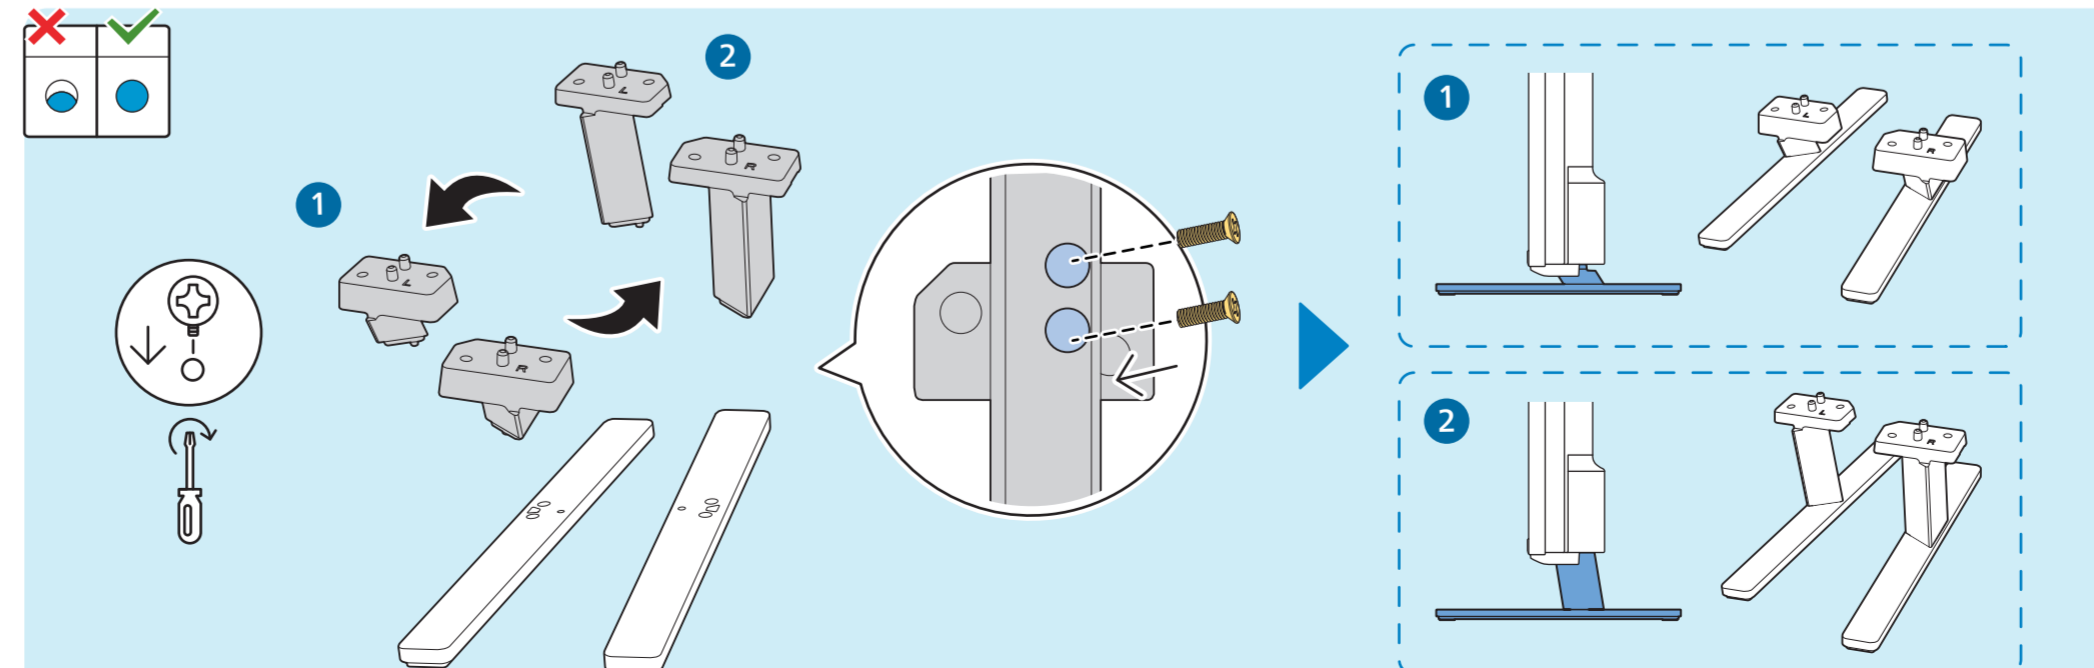

1 65\"/>

2 Wall Mount dimensions (x, y)

43"	100x200mm M6 (L: 10mm~12mm)	108 cm
50"	200x300mm M6 (L: 10mm~16mm)	126 cm
55"	200x300mm M6 (L: 10mm~16mm)	139 cm
65"	300x300mm M6 (L: 12mm~20mm)	164 cm

6

Obsah je uzamčen