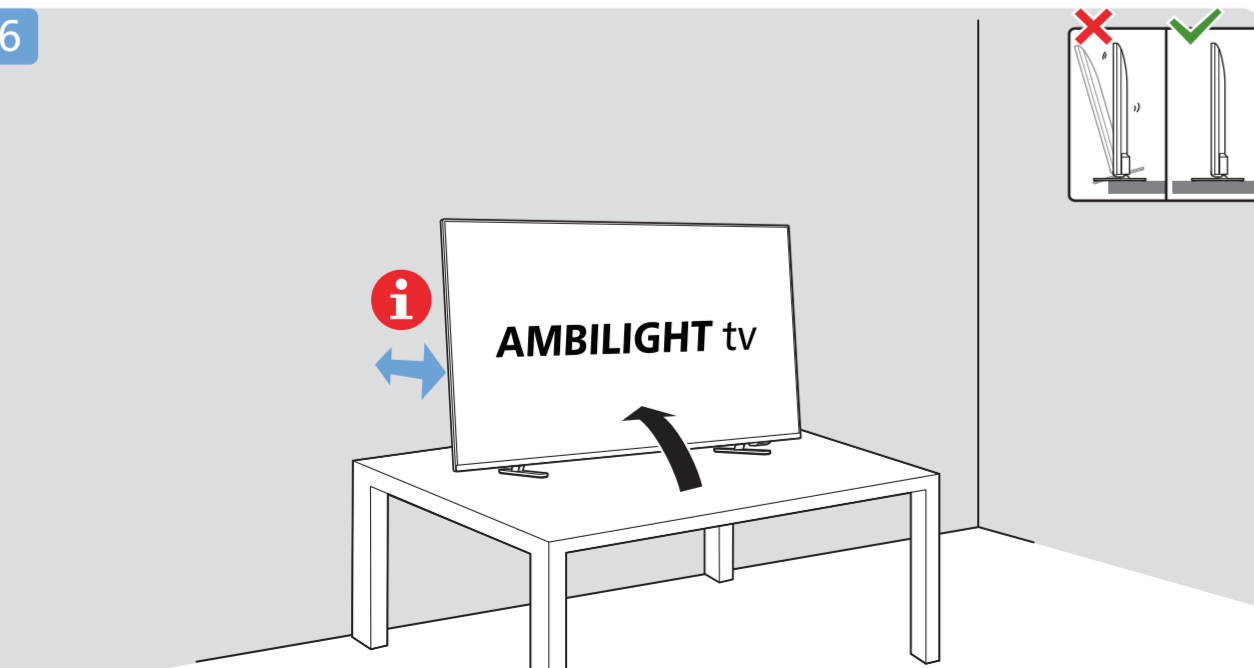

1 65\"/>

2 Wall Mount dimensions (x, y)

43"	100x200mm M6 (L: 10mm~12mm)	108 cm
50"	200x300mm M6 (L: 10mm~16mm)	126 cm
55"	200x300mm M6 (L: 10mm~16mm)	139 cm
65"	300x300mm M6 (L: 12mm~20mm)	164 cm

6

Obsah je uzamčen