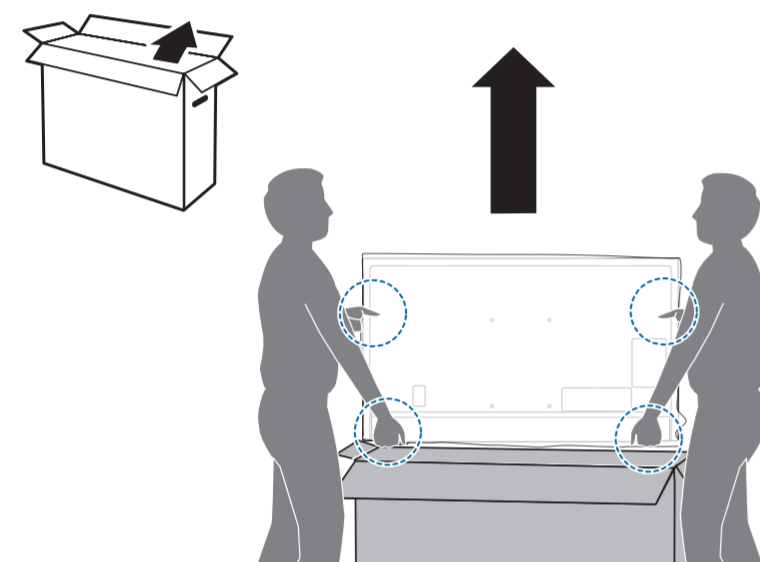

A 1a 43\"/>