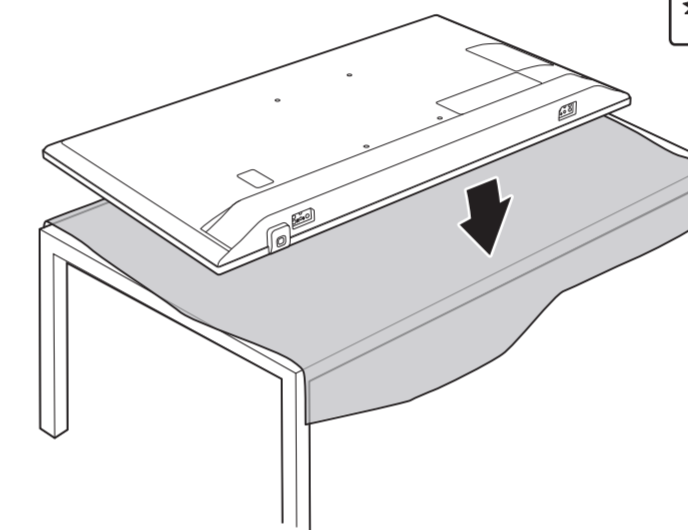

(EU) (UK)

A 1a 43\"/>

1b 65\"/>

2

3

B

4

5

1 65\"/>

2 Wall Mount dimensions (x, y)

43"	100x200mm M6 (L: 10mm~12mm)	108 cm
50"	200x300mm M6 (L: 10mm~16mm)	126 cm
55"	200x300mm M6 (L: 10mm~16mm)	139 cm
65"	300x300mm M6 (L: 12mm~20mm)	164 cm

6