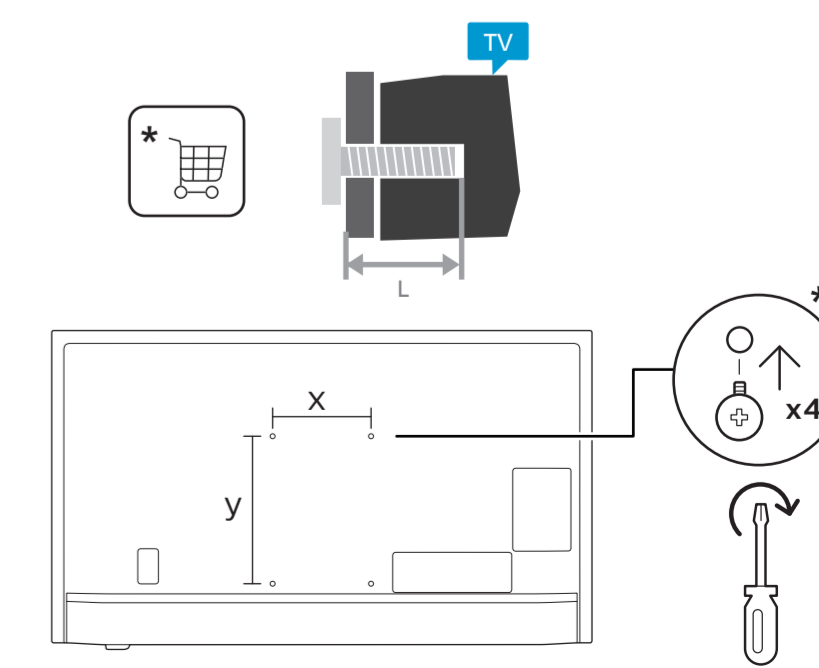

1 65\"/>

2 Wall Mount dimensions (x, y)

43"	100x200mm M6 (L: 10mm~12mm)	108 cm
50"	200x300mm M6 (L: 10mm~16mm)	126 cm
55"	200x300mm M6 (L: 10mm~16mm)	139 cm
65"	300x300mm M6 (L: 12mm~20mm)	164 cm

6

Obsah je uzamčen