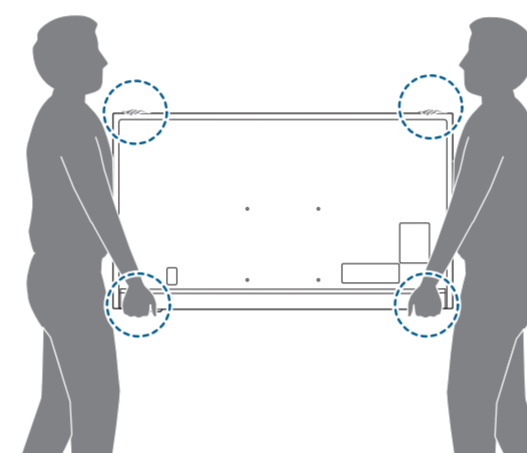

(EU) (UK)

A 1a 43\"/>

1b 65\"/>

2

3

B

4

5

1 65\"/>

2 Wall Mount dimensions (x, y)

43"	100x200mm M6 (L: 10mm~12mm)	108 cm
50"	200x300mm M6 (L: 10mm~16mm)	126 cm
55"	200x300mm M6 (L: 10mm~16mm)	139 cm
65"	300x300mm M6 (L: 12mm~20mm)	164 cm

6