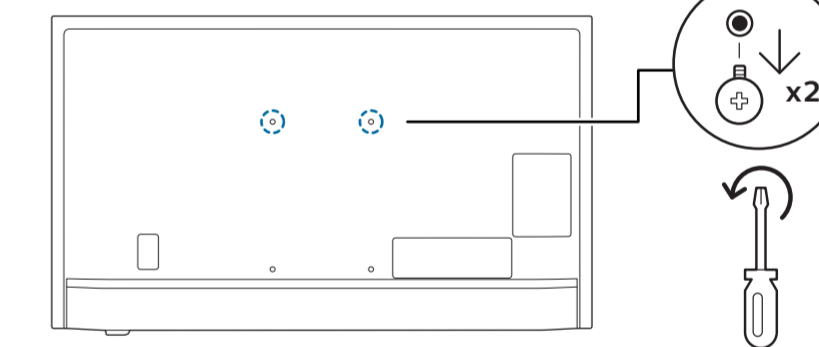

1 65\"/>

2 Wall Mount dimensions (x, y)

43"	100x200mm M6 (L: 10mm~12mm)	108 cm
50"	200x300mm M6 (L: 10mm~16mm)	126 cm
55"	200x300mm M6 (L: 10mm~16mm)	139 cm
65"	300x300mm M6 (L: 12mm~20mm)	164 cm

6

Obsah je uzamčen