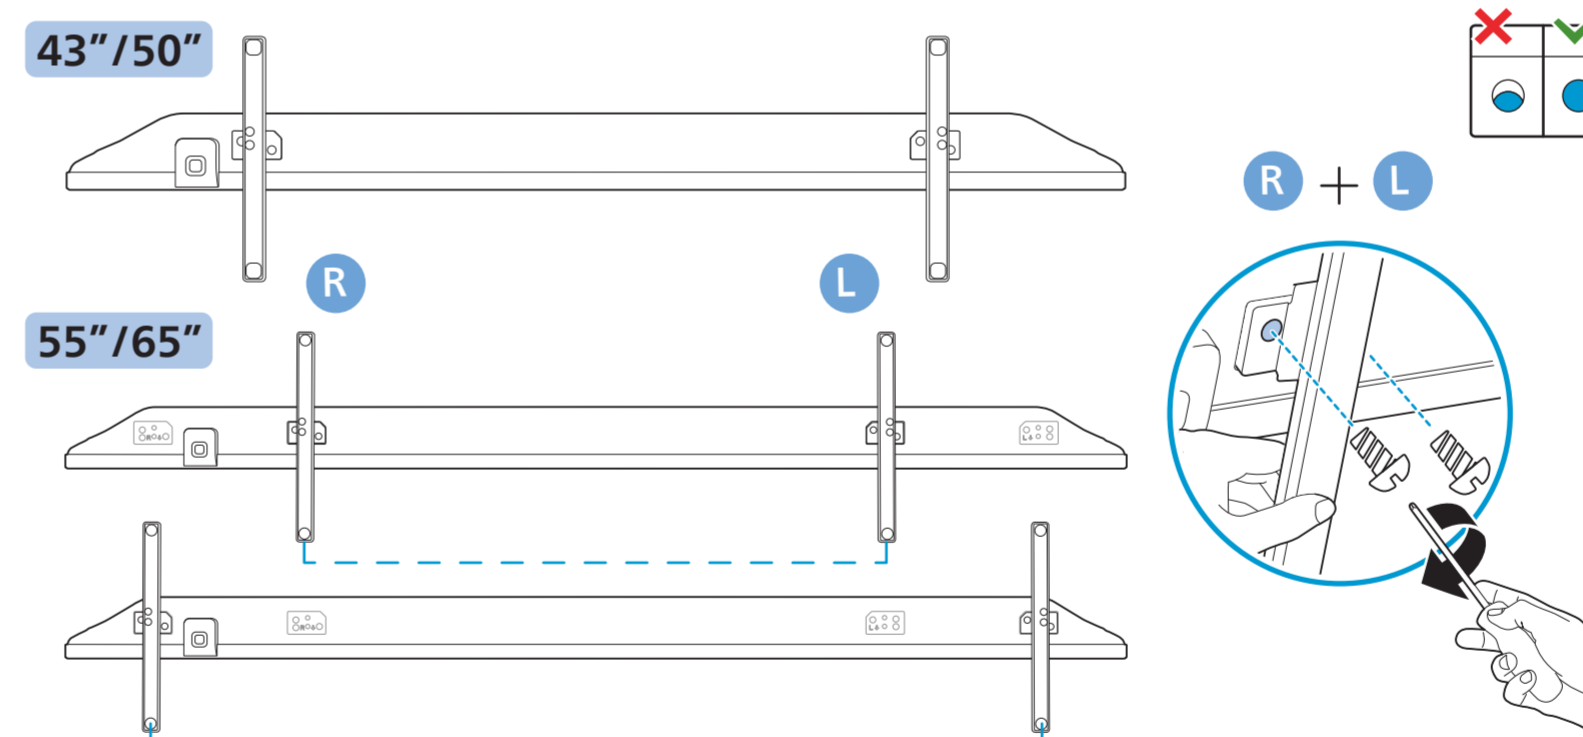

(EU) (UK)

A 1a 43\"/>

1b 65\"/>

2

3

B

4

5

1 65\"/>

2 Wall Mount dimensions (x, y)

43"	100x200mm M6 (L: 10mm~12mm)	108 cm
50"	200x300mm M6 (L: 10mm~16mm)	126 cm
55"	200x300mm M6 (L: 10mm~16mm)	139 cm
65"	300x300mm M6 (L: 12mm~20mm)	164 cm

6

Obsah je uzamčen