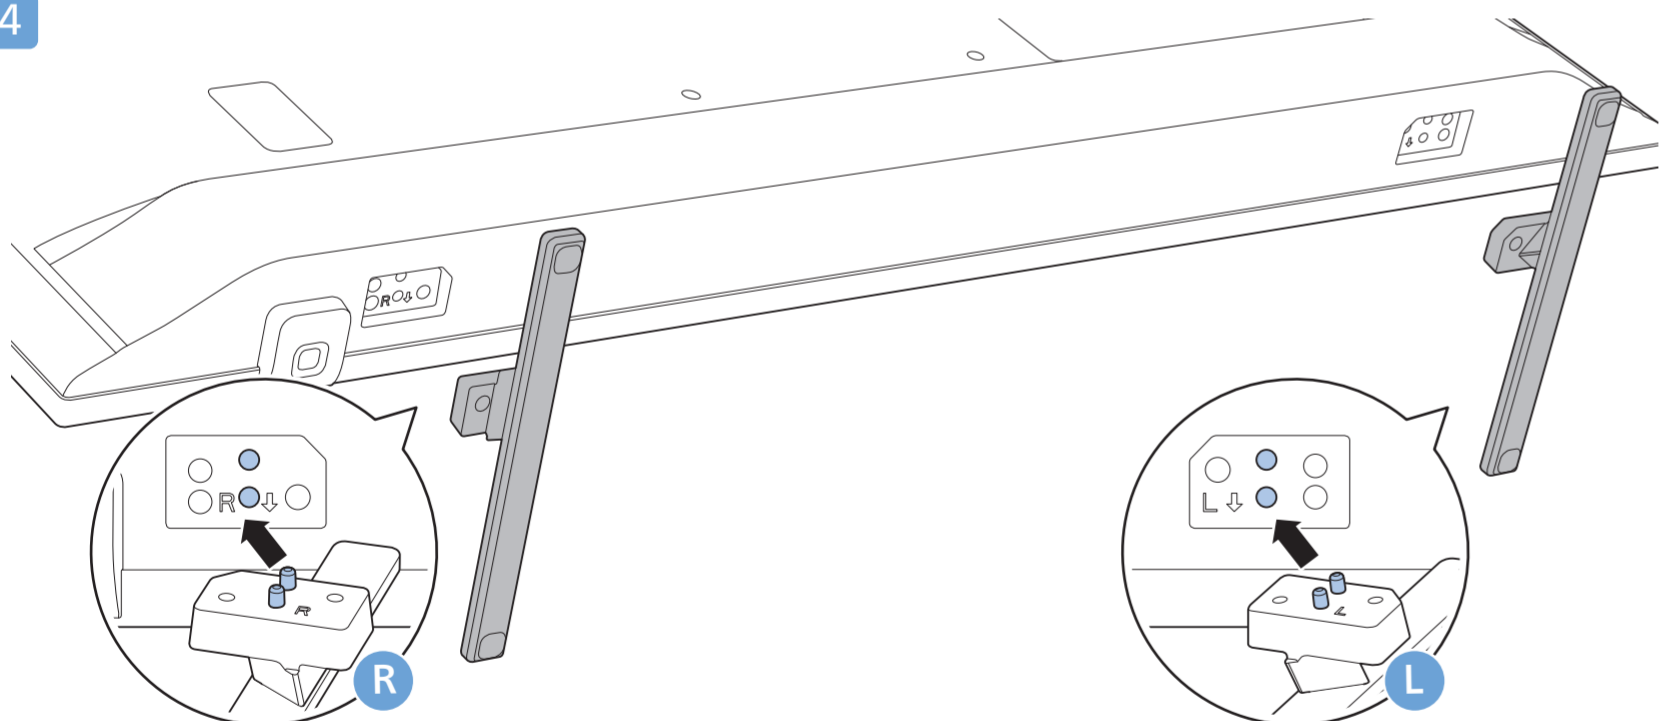

(EU) (UK)

A 1a 43\"/>

1b 65\"/>

2

3

B

4

5

1 65\"/>

2 Wall Mount dimensions (x, y)

43"	100x200mm M6 (L: 10mm~12mm)	108 cm
50"	200x300mm M6 (L: 10mm~16mm)	126 cm
55"	200x300mm M6 (L: 10mm~16mm)	139 cm
65"	300x300mm M6 (L: 12mm~20mm)	164 cm

6