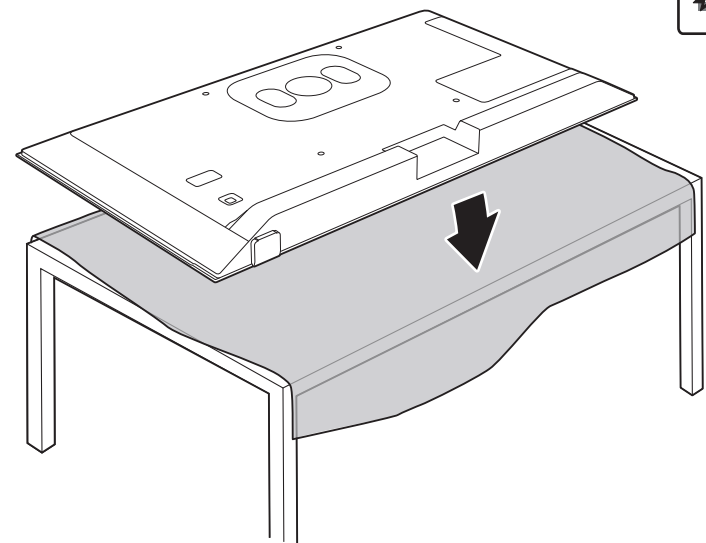

42"/48" (M5xL14) : x7
55" (M5xL16) : X7
65" (M5xL14.5) : X7

A 1a 42"/48"/55"

1b 65"

2

3

B

4

5 42"/48"/55"/65"

6

7

1

2 Wall Mount dimensions (x, y)

- 42" 300x300mm M6 (L: 12mm~16mm) 105 cm
- 48" 300x300mm M6 (L: 10mm~15mm) 121 cm
- 55" 300x300mm M6 (L: 10mm~15mm) 139 cm
- 65" 300x300mm M6 (L: 10mm~15mm) 164 cm

8

9

10