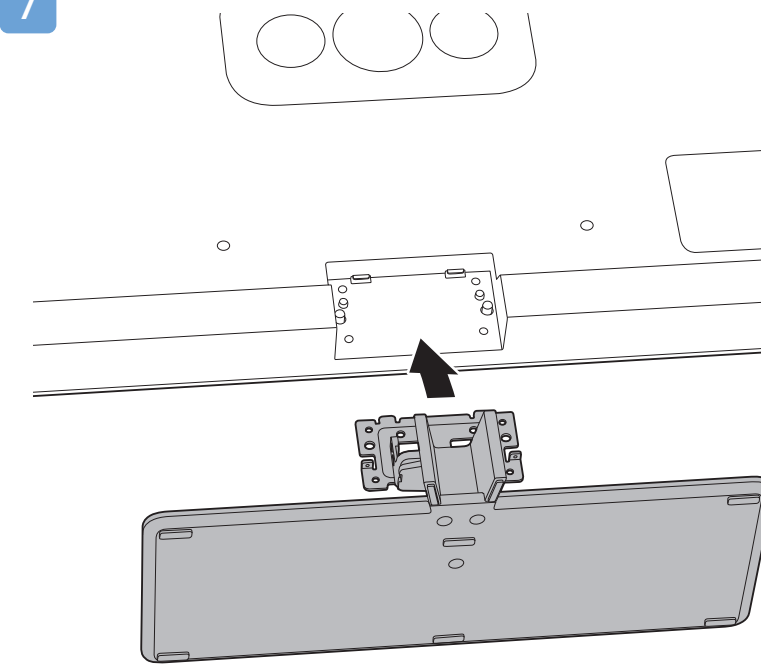

42"/48" (M5xL14) : x7
55" (M5xL16) : X7
65" (M5xL14.5) : X7

A 1a 42"/48"/55"

1b 65"

2

3

B

4

5 42"/48"/55"/65"

6

7

1

2 Wall Mount dimensions (x, y)

- 42" 300x300mm M6 (L: 12mm~16mm) 105 cm
- 48" 300x300mm M6 (L: 10mm~15mm) 121 cm
- 55" 300x300mm M6 (L: 10mm~15mm) 139 cm
- 65" 300x300mm M6 (L: 10mm~15mm) 164 cm

8

9

10