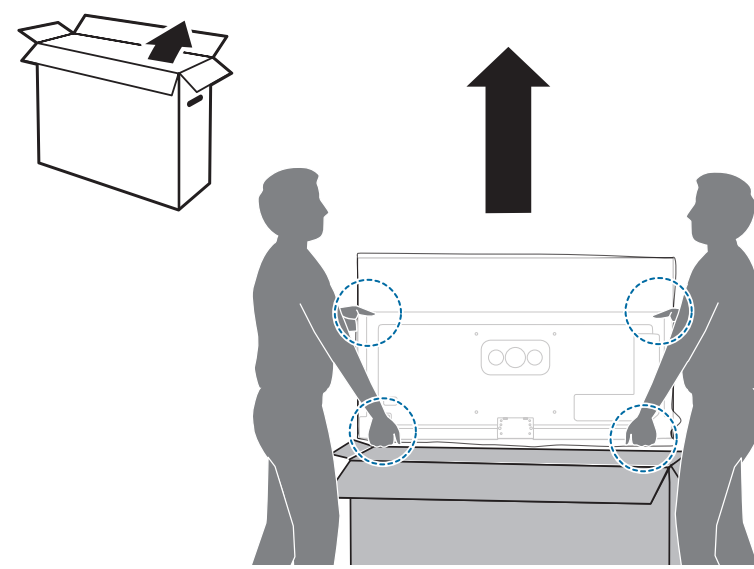

42"/48" (M5xL14) : x7
55" (M5xL16) : X7
65" (M5xL14.5) : X7

A 1a 42"/48"/55"

1b 65"

2

3

B

4

5 42"/48"/55"/65"

6

7

1

2 Wall Mount dimensions (x, y)

- 42" 300x300mm M6 (L: 12mm~16mm) 105 cm
- 48" 300x300mm M6 (L: 10mm~15mm) 121 cm
- 55" 300x300mm M6 (L: 10mm~15mm) 139 cm
- 65" 300x300mm M6 (L: 10mm~15mm) 164 cm

8

9

10