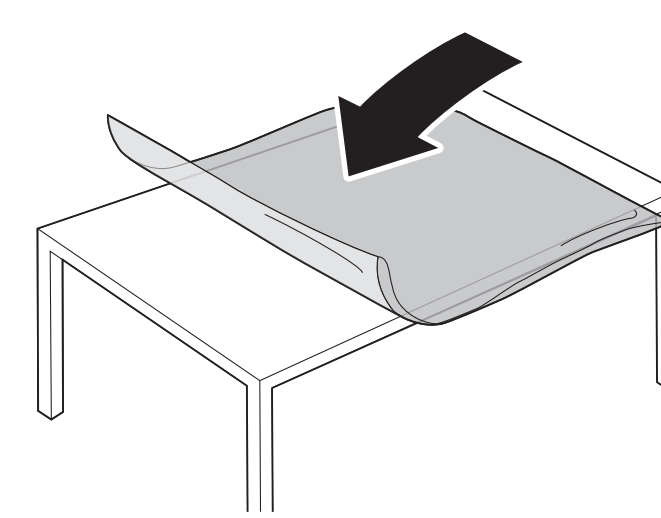

42"/48" (M5xL14) : x7
55" (M5xL16) : X7
65" (M5xL14.5) : X7

A 1a 42"/48"/55"

1b 65"

2

3

B

4

5 42"/48"/55"/65"

6

7

1

2 Wall Mount dimensions (x, y)

- 42" 300x300mm M6 (L: 12mm~16mm) 105 cm
- 48" 300x300mm M6 (L: 10mm~15mm) 121 cm
- 55" 300x300mm M6 (L: 10mm~15mm) 139 cm
- 65" 300x300mm M6 (L: 10mm~15mm) 164 cm

8

9

10