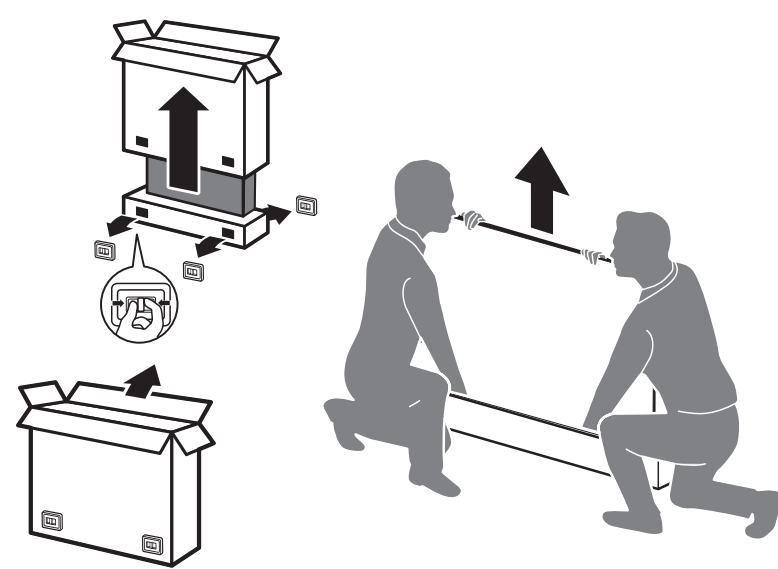

42"/48" (M5xL14) : x7
55" (M5xL16) : X7
65" (M5xL14.5) : X7

A 1a 42"/48"/55"

1b 65"

2

3

B

4

5 42"/48"/55"/65"

6

7

1

2 Wall Mount dimensions (x, y)

- 42" 300x300mm M6 (L: 12mm~16mm) 105 cm
- 48" 300x300mm M6 (L: 10mm~15mm) 121 cm
- 55" 300x300mm M6 (L: 10mm~15mm) 139 cm
- 65" 300x300mm M6 (L: 10mm~15mm) 164 cm

8

9

10