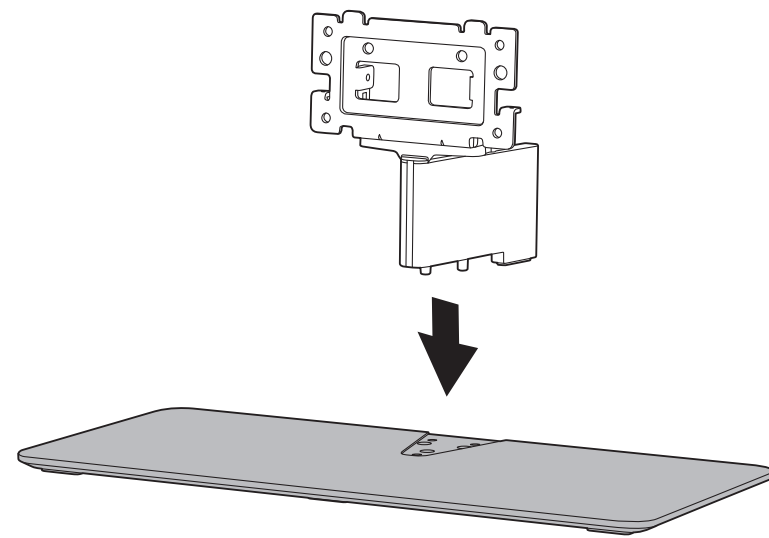

42"/48" (M5xL14) : x7
55" (M5xL16) : X7
65" (M5xL14.5) : X7

A 1a 42"/48"/55"

1b 65"

2

3

B

4

5 42"/48"/55"/65"

6

7

1

2 Wall Mount dimensions (x, y)

- 42" 300x300mm M6 (L: 12mm~16mm) 105 cm
- 48" 300x300mm M6 (L: 10mm~15mm) 121 cm
- 55" 300x300mm M6 (L: 10mm~15mm) 139 cm
- 65" 300x300mm M6 (L: 10mm~15mm) 164 cm

8

9

10