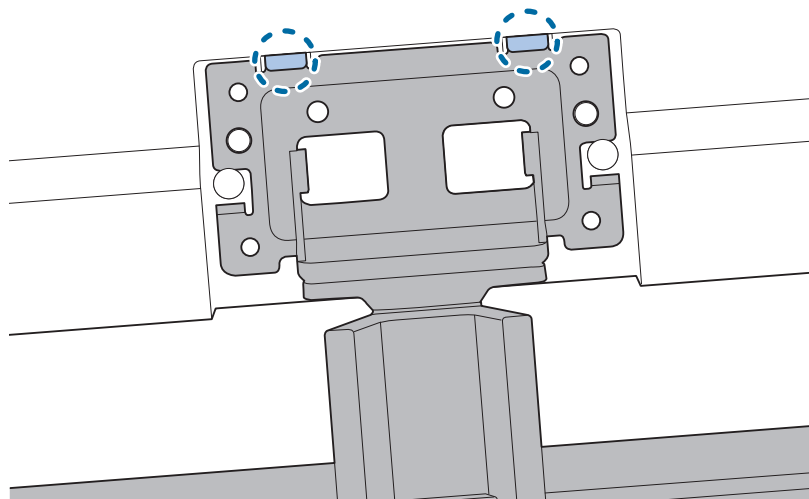

42"/48" (M5xL14) : x7
55" (M5xL16) : X7
65" (M5xL14.5) : X7

A 1a 42"/48"/55"

1b 65"

2

3

B

4

5 42"/48"/55"/65"

6

7

1

2 Wall Mount dimensions (x, y)

- 42" 300x300mm M6 (L: 12mm~16mm) 105 cm
- 48" 300x300mm M6 (L: 10mm~15mm) 121 cm
- 55" 300x300mm M6 (L: 10mm~15mm) 139 cm
- 65" 300x300mm M6 (L: 10mm~15mm) 164 cm

8

9

10