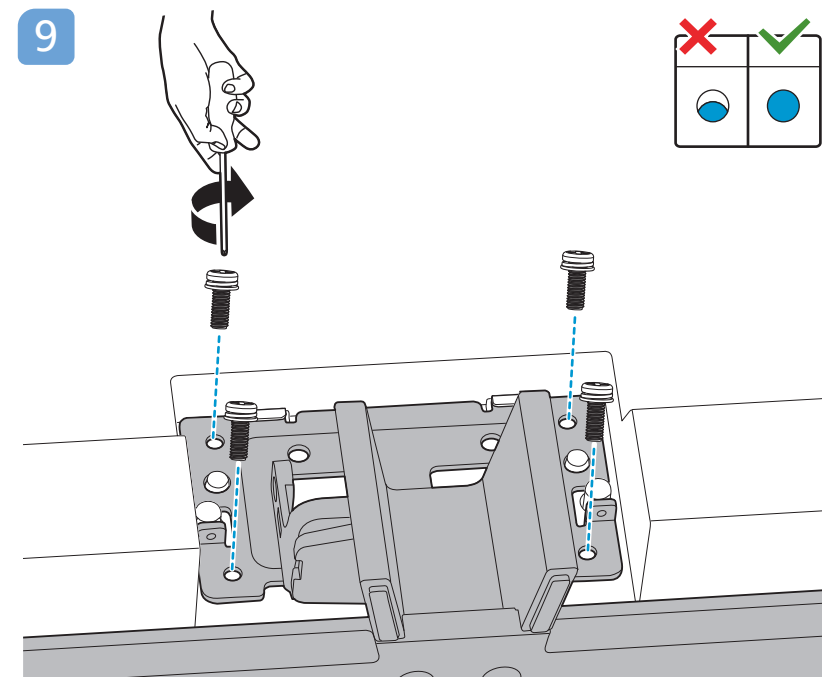

6

7

1

2 Wall Mount dimensions (x, y)

- 42" 300x300mm M6 (L: 12mm~16mm) 105 cm
- 48" 300x300mm M6 (L: 10mm~15mm) 121 cm
- 55" 300x300mm M6 (L: 10mm~15mm) 139 cm
- 65" 300x300mm M6 (L: 10mm~15mm) 164 cm

8

9

10