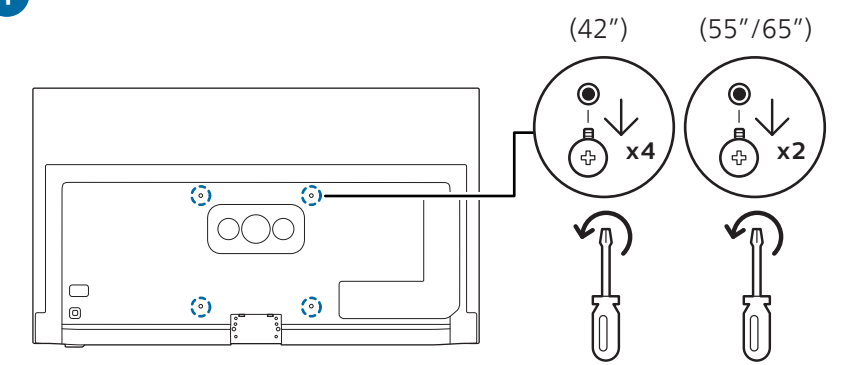

42"/48" (M5xL14) : x7
55" (M5xL16) : X7
65" (M5xL14.5) : X7

A 1a 42"/48"/55"

1b 65"

2

3

B

4

5 42"/48"/55"/65"

6

7

1

2 Wall Mount dimensions (x, y)

- 42" 300x300mm M6 (L: 12mm~16mm) 105 cm
- 48" 300x300mm M6 (L: 10mm~15mm) 121 cm
- 55" 300x300mm M6 (L: 10mm~15mm) 139 cm
- 65" 300x300mm M6 (L: 10mm~15mm) 164 cm

8

9

10