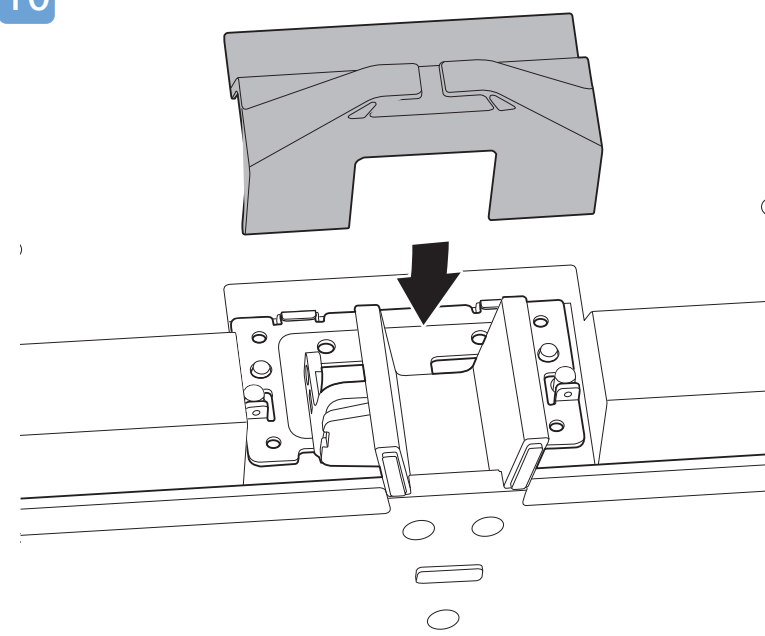

42"/48" (M5xL14) : x7
55" (M5xL16) : X7
65" (M5xL14.5) : X7

A 1a 42"/48"/55"

1b 65"

2

3

B

4

5 42"/48"/55"/65"

6

7

1

2 Wall Mount dimensions (x, y)

- 42" 300x300mm M6 (L: 12mm~16mm) 105 cm
- 48" 300x300mm M6 (L: 10mm~15mm) 121 cm
- 55" 300x300mm M6 (L: 10mm~15mm) 139 cm
- 65" 300x300mm M6 (L: 10mm~15mm) 164 cm

8

9

10