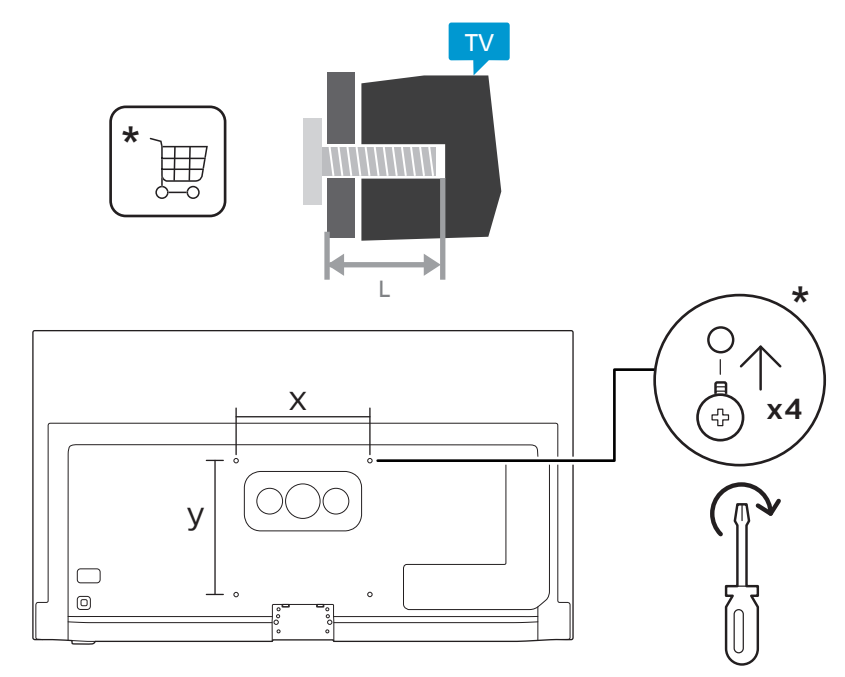

42"/48" (M5xL14) : x7
55" (M5xL16) : X7
65" (M5xL14.5) : X7

A 1a 42"/48"/55"

1b 65"

2

3

B

4

5 42"/48"/55"/65"

6

7

1

2 Wall Mount dimensions (x, y)

- 42" 300x300mm M6 (L: 12mm~16mm) 105 cm
- 48" 300x300mm M6 (L: 10mm~15mm) 121 cm
- 55" 300x300mm M6 (L: 10mm~15mm) 139 cm
- 65" 300x300mm M6 (L: 10mm~15mm) 164 cm

8

9

10

11