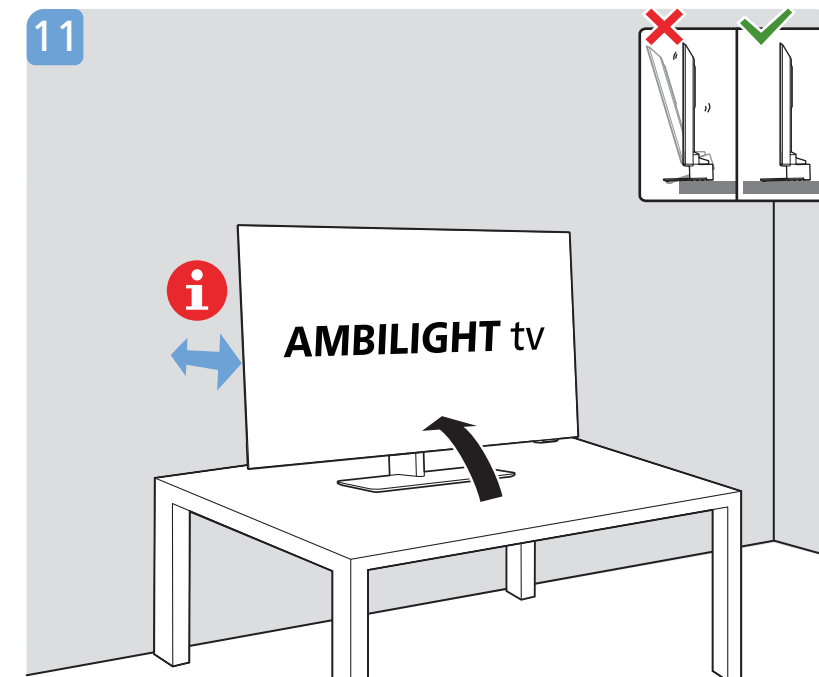

42"/48" (M5xL14) : x7
55" (M5xL16) : X7
65" (M5xL14.5) : X7

A 1a 42"/48"/55"

1b 65"

2

3

B

4

5 42"/48"/55"/65"

6

7

1

2 Wall Mount dimensions (x, y)

- 42" 300x300mm M6 (L: 12mm~16mm) 105 cm
- 48" 300x300mm M6 (L: 10mm~15mm) 121 cm
- 55" 300x300mm M6 (L: 10mm~15mm) 139 cm
- 65" 300x300mm M6 (L: 10mm~15mm) 164 cm

8

9

10

11