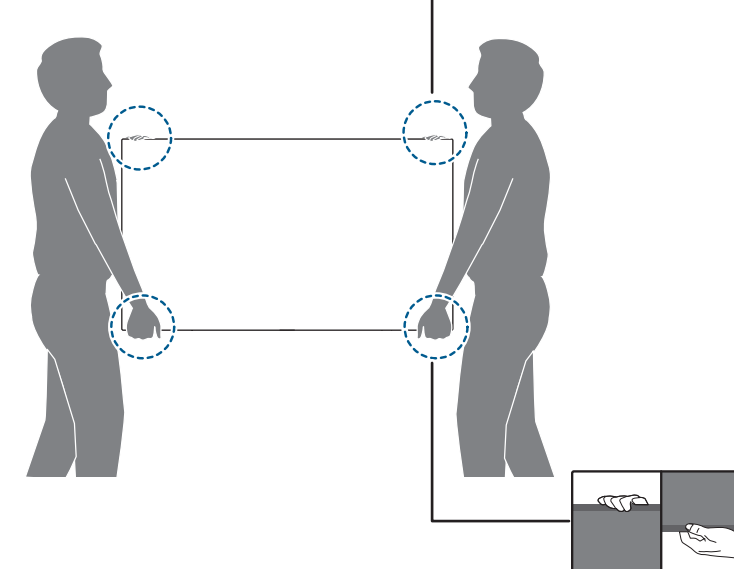

42"/48" (M5xL14) : x7
55" (M5xL16) : X7
65" (M5xL14.5) : X7

A 1a 42"/48"/55"

1b 65"

2

3

B

4

5 42"/48"/55"/65"

6

7

1

2 Wall Mount dimensions (x, y)

- 42" 300x300mm M6 (L: 12mm~16mm) 105 cm
- 48" 300x300mm M6 (L: 10mm~15mm) 121 cm
- 55" 300x300mm M6 (L: 10mm~15mm) 139 cm
- 65" 300x300mm M6 (L: 10mm~15mm) 164 cm

8

9

10