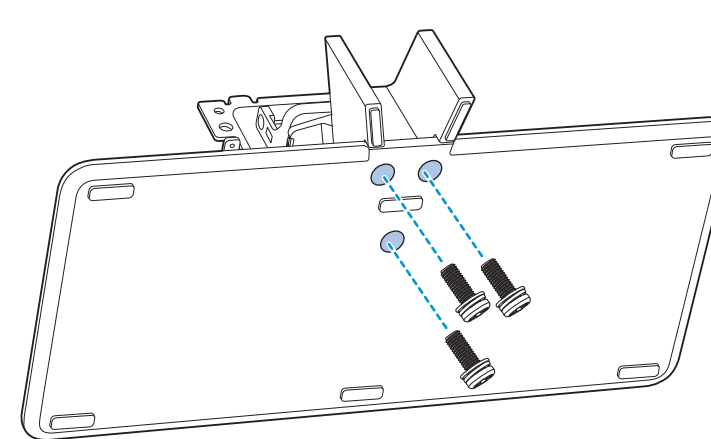

42"/48" (M5xL14) : x7
55" (M5xL16) : X7
65" (M5xL14.5) : X7

A 1a 42"/48"/55"

1b 65"

2

3

B

4

5 42"/48"/55"/65"

6

7

1

2 Wall Mount dimensions (x, y)

- 42" 300x300mm M6 (L: 12mm~16mm) 105 cm
- 48" 300x300mm M6 (L: 10mm~15mm) 121 cm
- 55" 300x300mm M6 (L: 10mm~15mm) 139 cm
- 65" 300x300mm M6 (L: 10mm~15mm) 164 cm

8

9

10