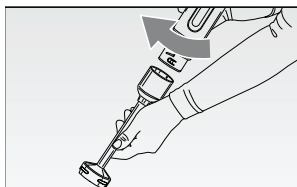

Ariete

Mixér

Mixér

MODEL: 601 - 601/1

CE EAC

Návod na obsluhu
Návod k obsluze

Obr. 1

Obr. 2