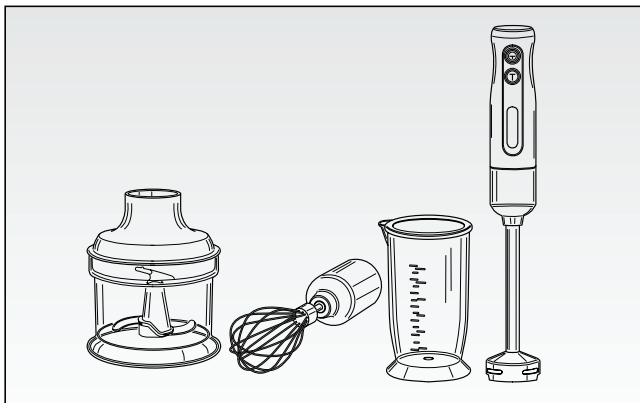

Ariete

Mixér

Mixér

MODEL: 601 - 601/1

CE EAC

Návod na obsluhu
Návod k obsluze

Obr. 1

Obr. 2