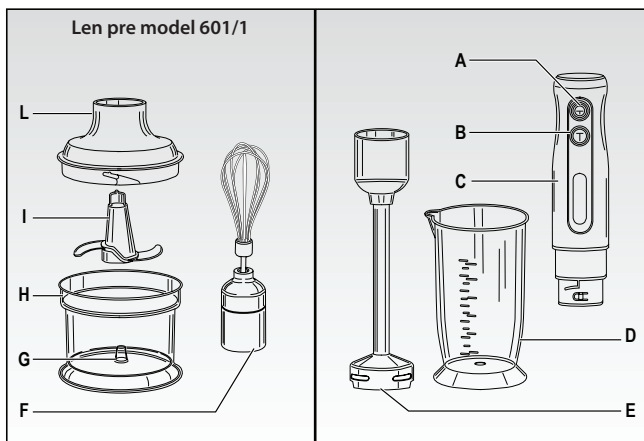

Ariete

Mixér

Mixér

MODEL: 601 - 601/1

CE EAC

Návod na obsluhu
Návod k obsluze

Obr. 1

Obr. 2