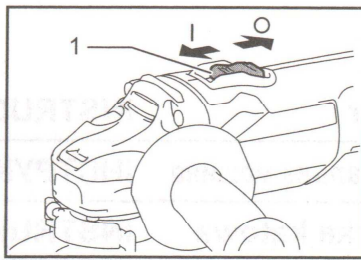

1

015079

2

015082

3

015141

4

015142

5

015081

6

015083

7

015084

8

015085

9

015303

10

015088

11

015089

12

012772