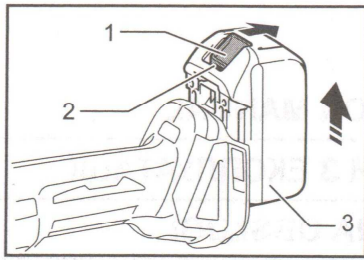

1

015079

2

015082

3

015141

4

015142

5

015081

6

015083

7

015084

8

015085

9

015303

10

015088

11

015089

12

012772