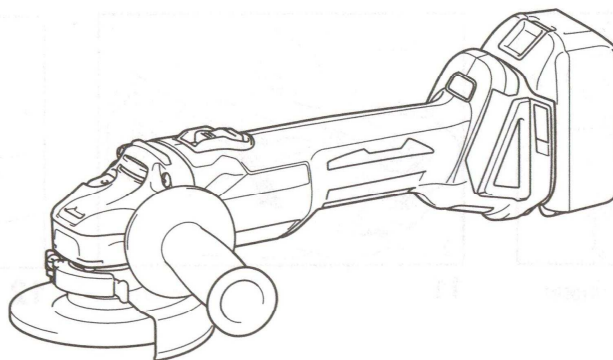

GB	Cordless Angle Grinder	INSTRUCTION MANUAL
UA	Бездротова кутова шліфувальна машина	ІНСТРУКЦІЯ З ЕКСПЛУАТАЦІЇ
PL	Akumulatorowa szlifierka kątowna	INSTRUKCJA OBSŁUGI
RO	Polizor unghiular cu acumulator	MANUAL DE INSTRUCȚIUNI
DE	Akku-Winkelschleifer	BEDIENUNGSANLEITUNG
HU	Akkumulátoros sarokcsiszoló	HASZNÁLATI KÉZIKÖNYV
SK	Ručná uhlová brúska	NÁVOD NA OBSLUHU
CZ	Akkumulátorová úhlová bruska	NÁVOD K OBSLUZE

DGA404
DGA454
DGA504