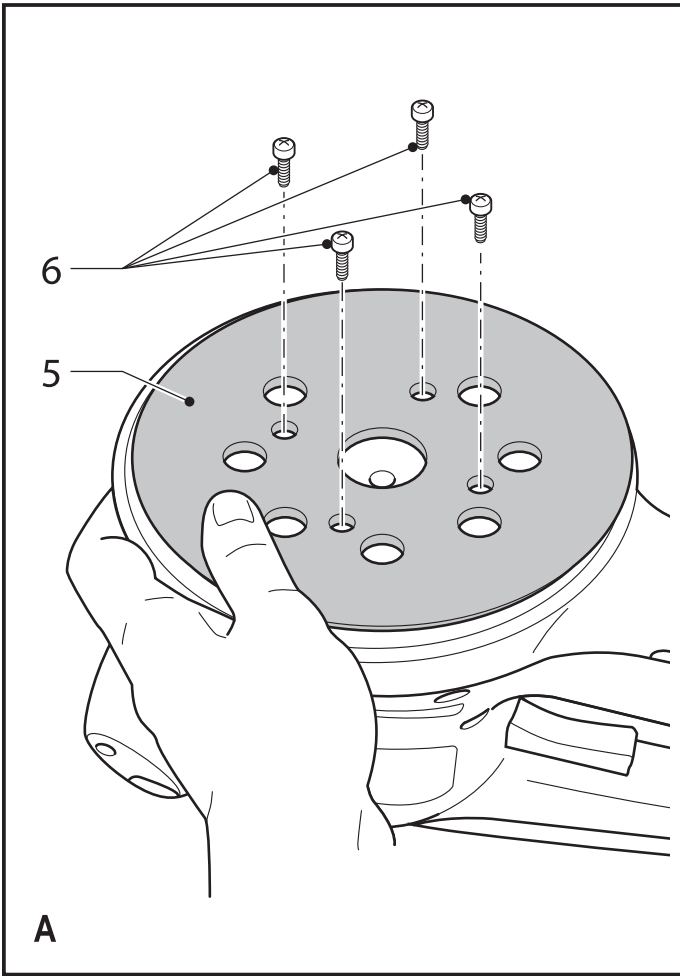

STANLEY[®]

FATMAX[®]

588778-57 CZ

Přeloženo z původního návodu

www.stanley.eu

FME440

Obsah je uzamčen

Dokončete, prosím, proces objednávky.