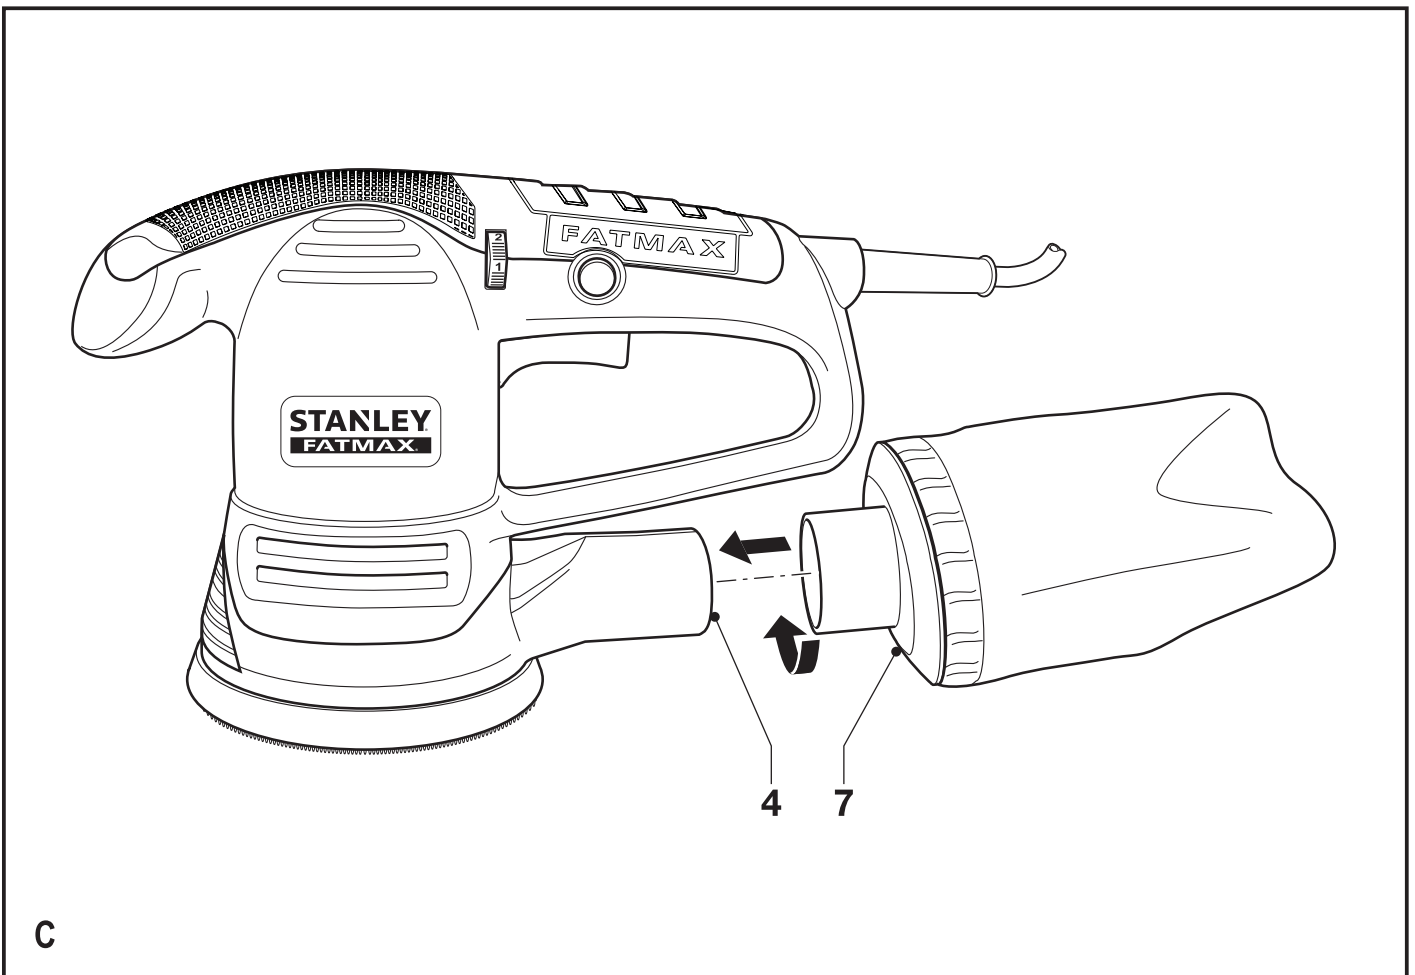

STANLEY[®]

FATMAX[®]

588778-57 CZ

Přeloženo z původního návodu

www.stanley.eu

FME440

Obsah je uzamčen

Dokončete, prosím, proces objednávky.