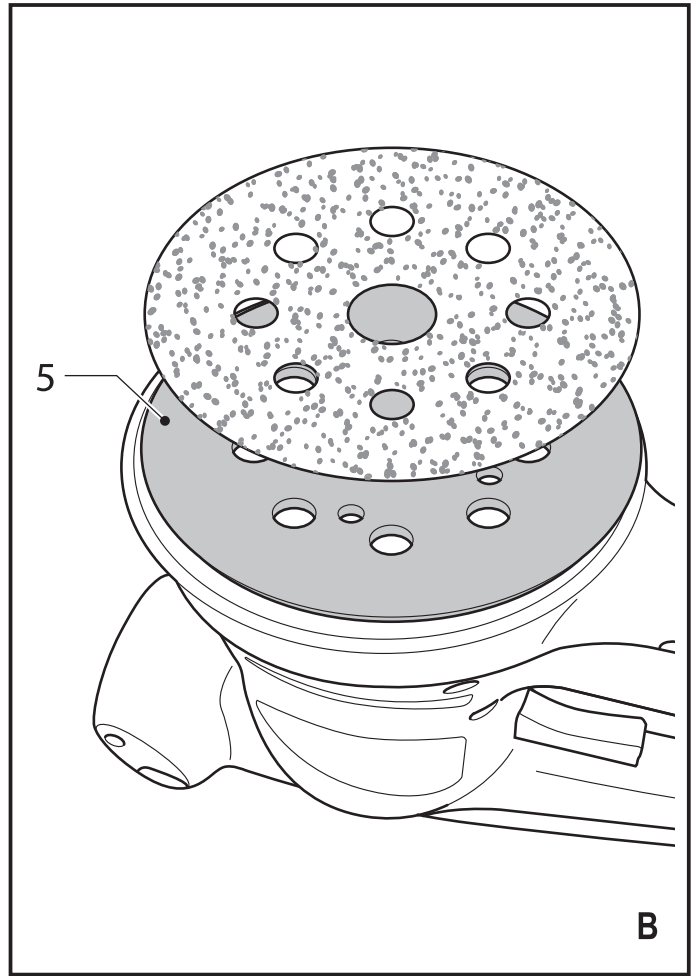

STANLEY[®]

FATMAX[®]

588778-57 CZ

Přeloženo z původního návodu

www.stanley.eu

FME440

Obsah je uzamčen

Dokončete, prosím, proces objednávky.