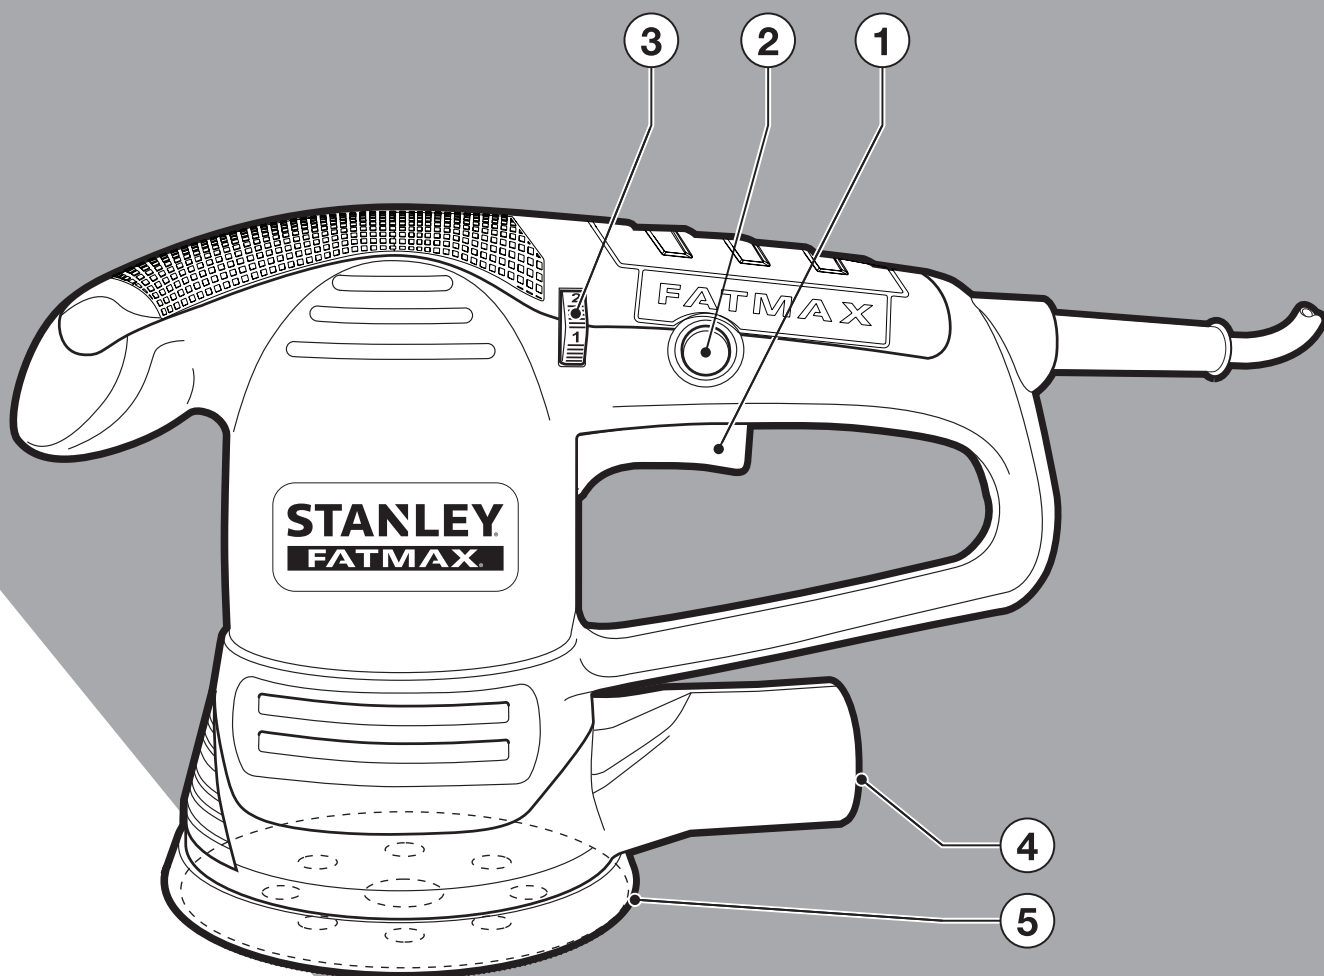

STANLEY[®]

FATMAX[®]

588778-57 CZ

Přeloženo z původního návodu

www.stanley.eu

FME440

Obsah je uzamčen

Dokončete, prosím, proces objednávky.