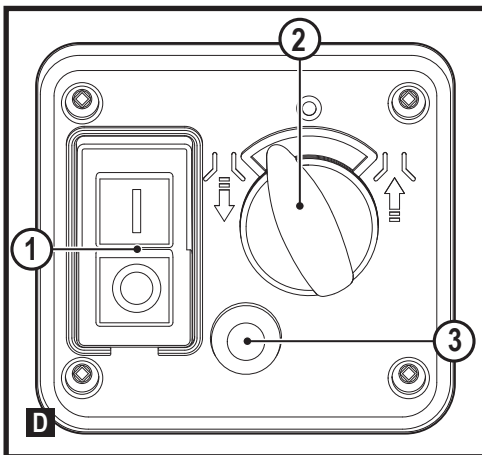

Upozornění!
Určeno pro kutily.

588782 - 23 CZ

Přeloženo z původního návodu

www.blackanddecker.eu

BEGAS5800

Obsah je uzamčen

Dokončete, prosím, proces objednávky.

Následně budete mít přístup k celému dokumentu.