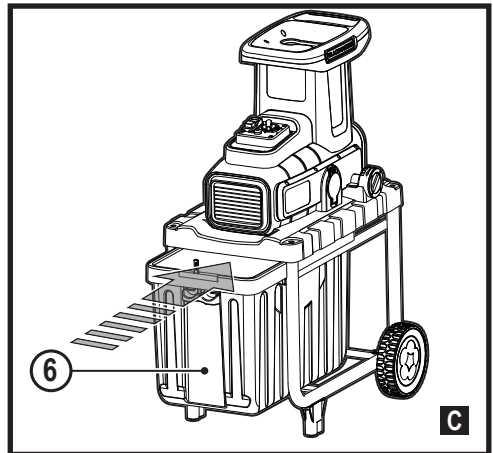

Upozornění!
Určeno pro kutily.

588782 - 23 CZ

Přeloženo z původního návodu

www.blackanddecker.eu

BEGAS5800

Obsah je uzamčen

Dokončete, prosím, proces objednávky.

Následně budete mít přístup k celému dokumentu.