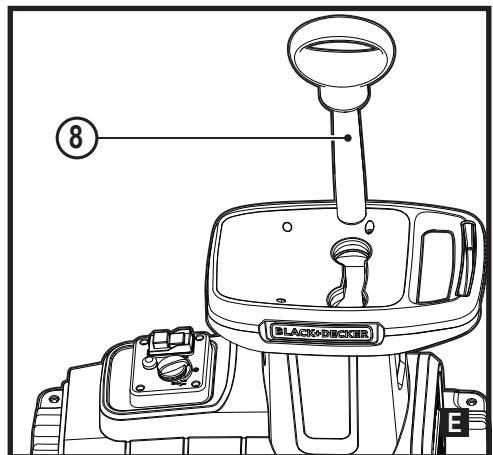

Upozornění!
Určeno pro kutily.

588782 - 23 CZ

Přeloženo z původního návodu

www.blackanddecker.eu

BEGAS5800

Obsah je uzamčen

Dokončete, prosím, proces objednávky.

Následně budete mít přístup k celému dokumentu.