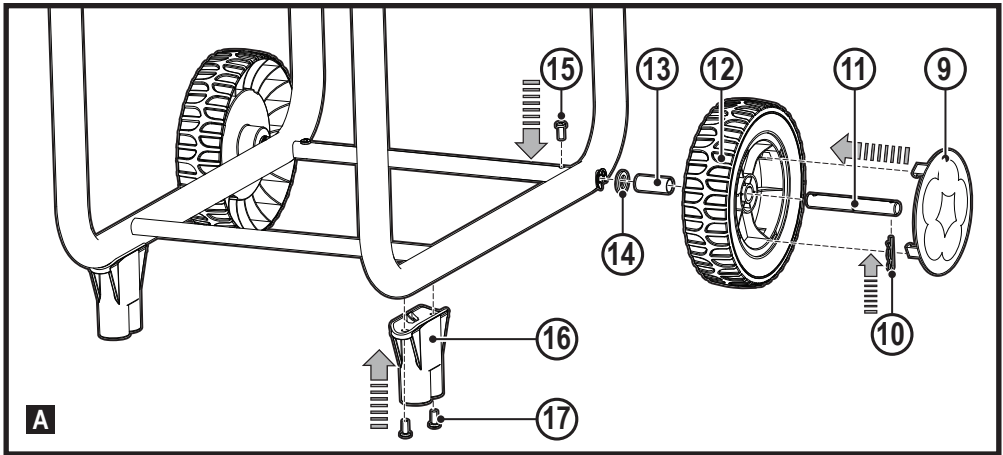

Upozornění!
Určeno pro kutily.

588782 - 23 CZ

Přeloženo z původního návodu

www.blackanddecker.eu

BEGAS5800

Obsah je uzamčen

Dokončete, prosím, proces objednávky.

Následně budete mít přístup k celému dokumentu.