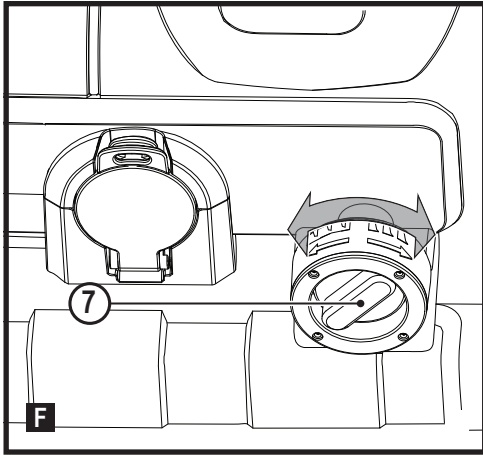

Upozornění!
Určeno pro kutily.

588782 - 23 CZ

Přeloženo z původního návodu

www.blackanddecker.eu

BEGAS5800

Obsah je uzamčen

Dokončete, prosím, proces objednávky.

Následně budete mít přístup k celému dokumentu.