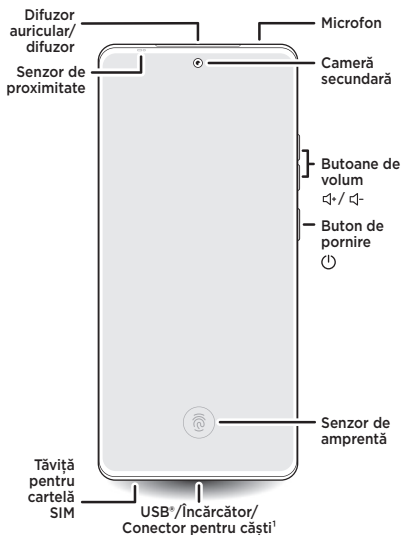

Să începem

Înainte de a vă utiliza telefonul, citiți informațiile privind aspectele juridice, siguranța și reglementarea furnizate împreună cu produsul.

Atenție: Protectoarele de ecran pot reduce sensibilitatea ecranului tactil al telefonului. Nu folosiți protecții de ecran cu grosime mai mare de 0,5 mm.

¹Utilizați o cască: Pentru a utiliza o cască, vă trebuie una cu conector USB-C. Dacă folosiți o cască de 3,5 mm, veți avea nevoie de un adaptor pentru a conecta mufa de 3,5 mm la USB-C. Casca și adaptorul pot fi vândute separat.