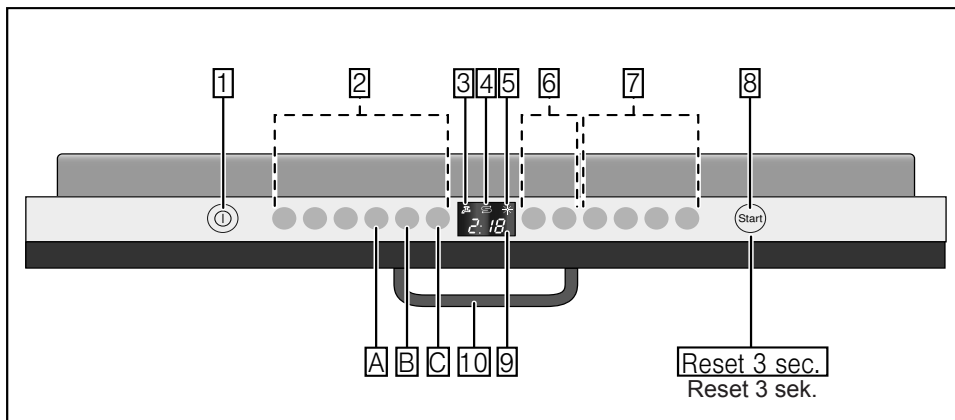

SN 66M095EU

Návod k použití

SN 66M095EU

Na obrázku je vyobrazen maximální počet mycích programů, prvků výbavy a speciálních funkcí. Příslušné programy a speciální funkce si, prosím, zjistěte na panelu vašeho spotřebiče.