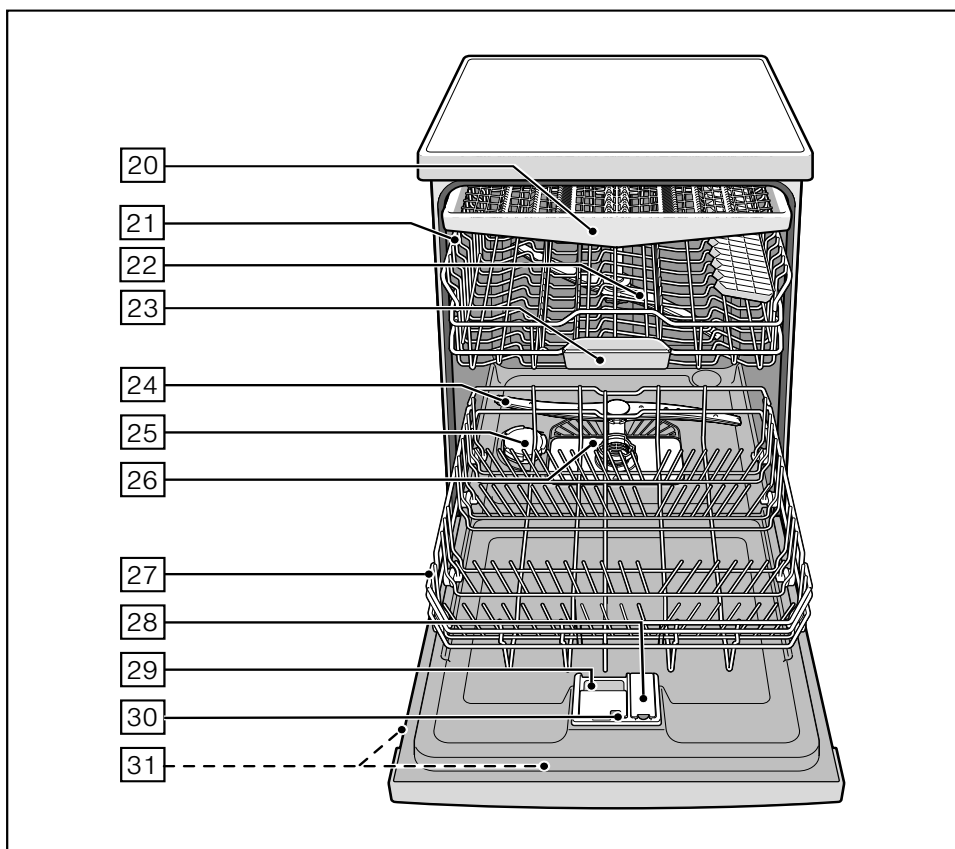

SN 66M095EU

Návod k použití

SN 66M095EU

Na obrázku je vyobrazen maximální počet mycích programů, prvků výbavy a speciálních funkcí. Příslušné programy a speciální funkce si, prosím, zjistěte na panelu vašeho spotřebiče.