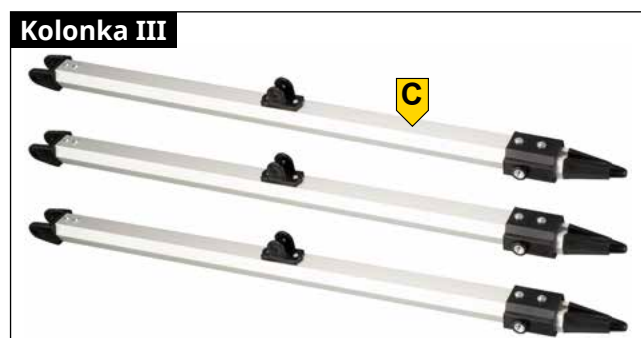

SKYLUX 60/700 AZ

Refraktorový dalekohled
s azimutální hoře

Umění. Č. 961876100000

OBR. 1

OBR. 2

Obsah je uzamčen

Dokončete, prosím, proces objednávky.

Následně budete mít přístup k celému dokumentu.