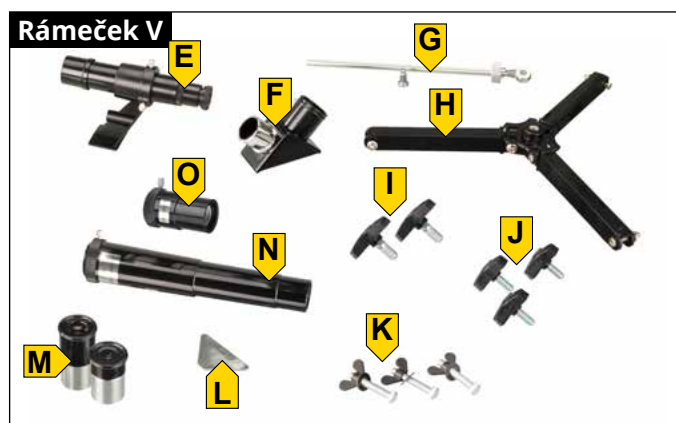

SKYLUX 60/700 AZ

Refraktorový dalekohled
s azimutální hoře

Umění. Č. 961876100000

OBR. 1

OBR. 2

Obsah je uzamčen

Dokončete, prosím, proces objednávky.

Následně budete mít přístup k celému dokumentu.