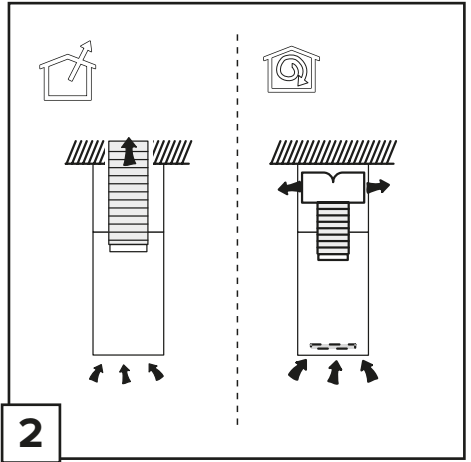

# guzzanti

**ORW Eco**

<b>CZ - DIGESTOŘ</b>	<b>7</b>
<b>DE - DUNSTABZUGSHAUBE</b>	<b>12</b>
<b>EN - COOKER HOOD</b>	<b>18</b>
<b>HU - PÁRAELSZÍVÓ</b>	<b>24</b>
<b>PL - OKAP WYCIĄGOWY</b>	<b>29</b>
<b>SK - ODSÁVAČ PARY</b>	<b>35</b>