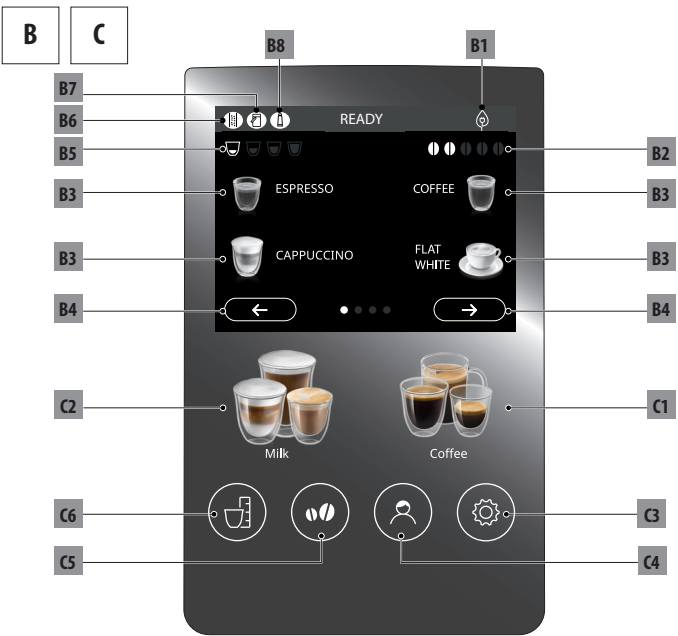

RU

стр. 4

KZ

бет. 29

UA

стор. 58

CZ

str. 83

SK

str. 105