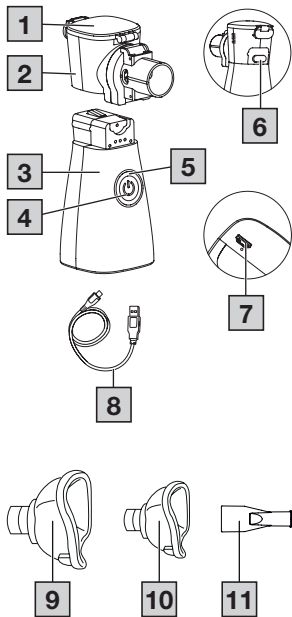

## IH 57

<b>CS</b>	Přenosný rozprašovač s mesh membránou	
	Návod k použití .....	4
<b>SK</b>	Přenosný rozprašovač s membránou mesh	
	Návod na obsluhu .....	31

CE 0483