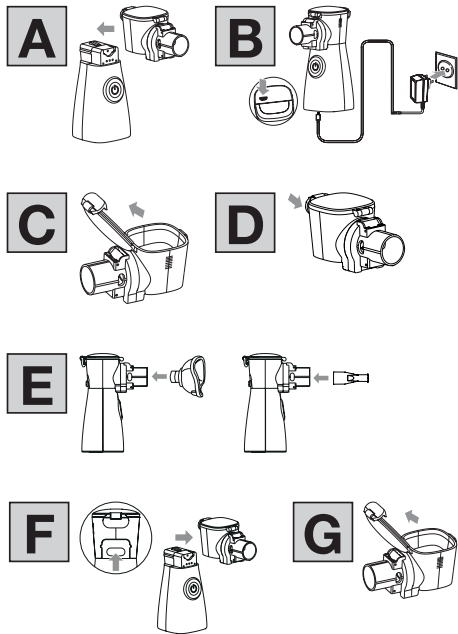

## IH 57

<b>CS</b>	Přenosný rozprašovač s mesh membránou	
	Návod k použití .....	4
<b>SK</b>	Přenosný rozprašovač s membránou mesh	
	Návod na obsluhu .....	31

CE 0483