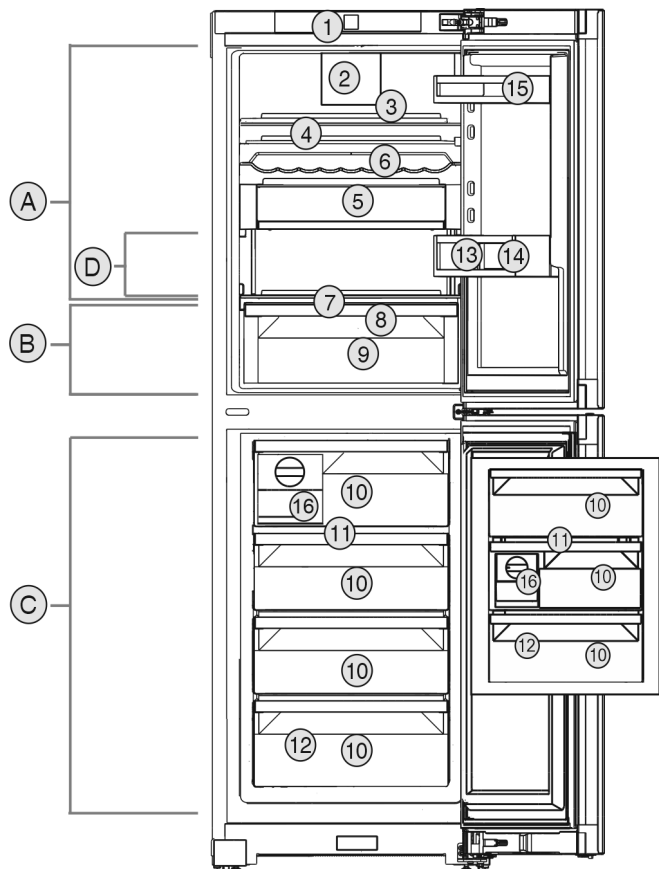

Dodávka sestává z těchto částí:

- Hlavní spotřebič
- Vybavení (podle modelu)
- Montážní materiál (podle modelu)

- „Quick Start Guide“
- „Installation Guide“
- Servisní příručka

1.2 Přehled přístrojů a vybavení

Fig. 1 Zobrazení příkladu

Teplotní rozsah

- (A) Chladnička (C) Mraznička
(B) EasyFresh (D) Nejchladnější zóna

Vybavení

- (1) Ovládací prvky (9) EasyFresh-Safe
(2) Ventilátor s filtrem s aktivním uhlím FreshAir (10) Mrazicí zásuvka
(3) Dělitelná odkládací plocha* (11) VarioSpace
(4) Odkládací plocha (12) Typový štítek
(5) VarioSafe* (13) Držák lahví
(6) Vlnitá přihrádka* (14) Přihrádka na láhve
(7) Víko EasyFresh-Safe (15) Držák na konzervy
(8) Odtokový otvor (16) EasyTwist-Ice*