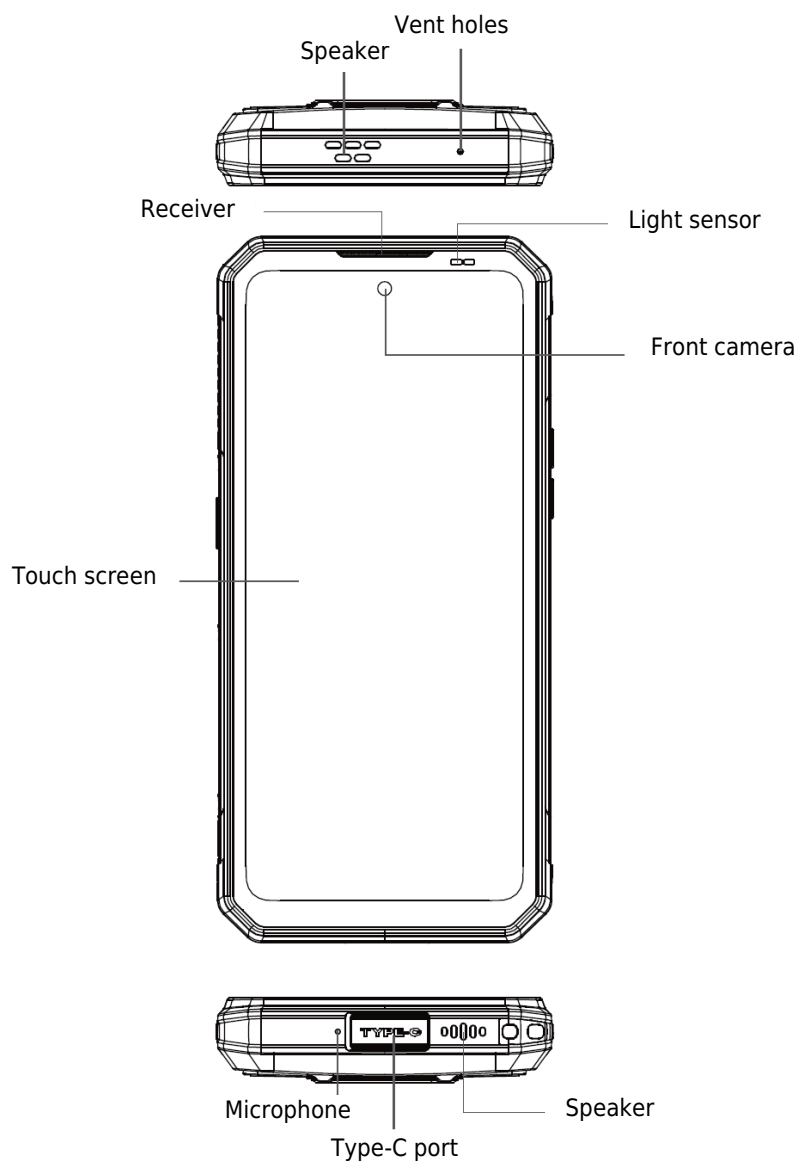

Dear customer,

Thank you for purchasing our product. Please read the following instructions carefully before first use and keep this user manual for future reference. Pay particular attention to the safety instructions. If you have any questions or comments about the device, please contact the customer line.

✉ www.alza.co.uk/kontakt

☎ +44 (0)203 514 4411

Importer Alza.cz a.s., Jankovcova 1522/53, Holešovice, 170 00 Praha 7, www.alza.cz