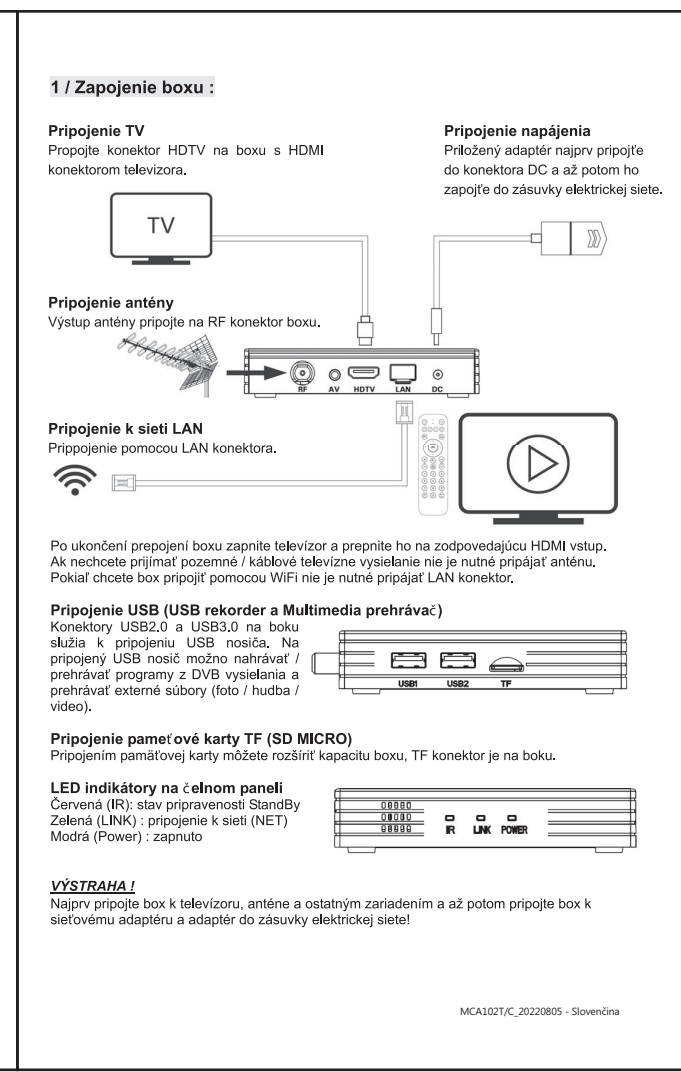

2/ BT hlasový ovládací panel:
Zapněte ovládací box.
Připojte ovládací box k televizoru.
Nastavte ovládací box.
3/ Instalace
Spustíte-li aktualizaci, bude automaticky spuštěn proces aktualizace.
4/ LIVE TV - Vyhledávání a instalace TV programů
Sledování kanálů Home Cinema, které můžete sledovat a sledovat.
5/ Hlasové vyhledávání
Přidání nových aplikací a aplikací.
6/ Systémové nastavení
Nastavení televizoru a nastavení televizoru.