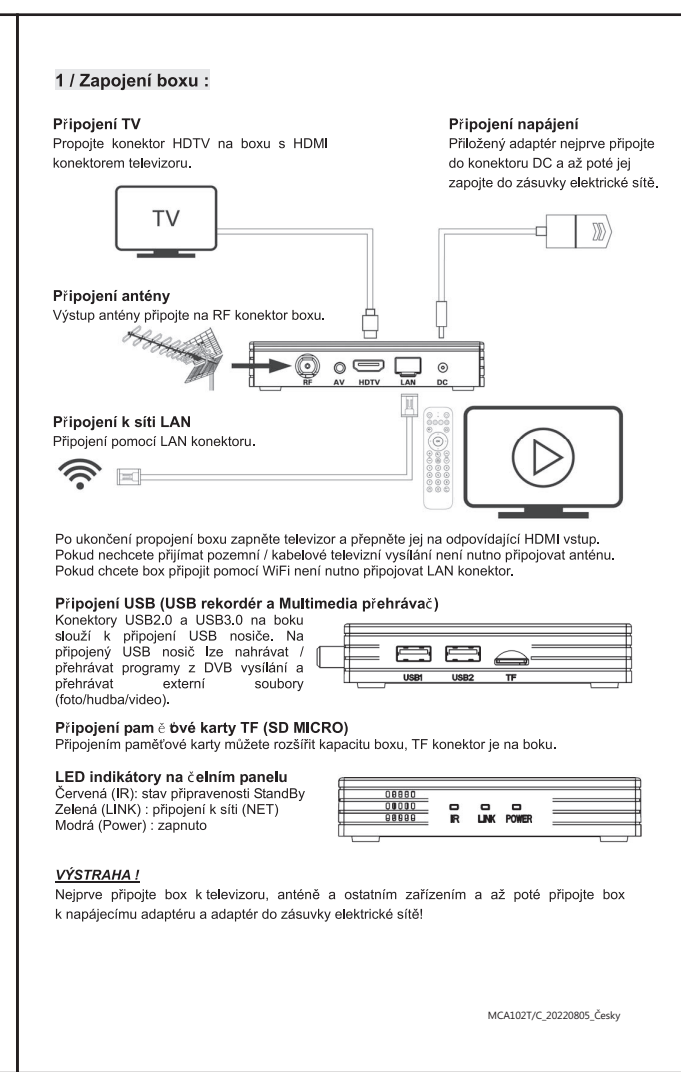

2/ BT hlasový ovládací panel:
Zapněte ovládací box.
Připojte ovládací box k televizoru.
Nastavte ovládací box.
3/ Instalace
Spustíte-li aktualizaci, bude automaticky spuštěn proces aktualizace.
4/ LIVE TV - Vyhledávání a instalace TV programů
Sledování kanálů Home Cinema, které můžete sledovat a sledovat.
5/ Hlasové vyhledávání
Přidání nových aplikací a aplikací.
6/ Systémové nastavení
Nastavení televizoru a nastavení televizoru.