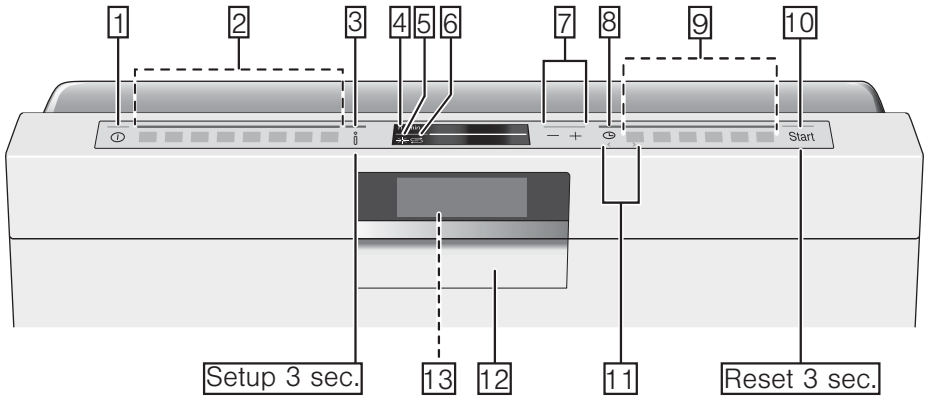

**Myčka nádobí**

**SMV88TX03E**

**BOSCH**

**cs** Návod k použití

4 242002 824307