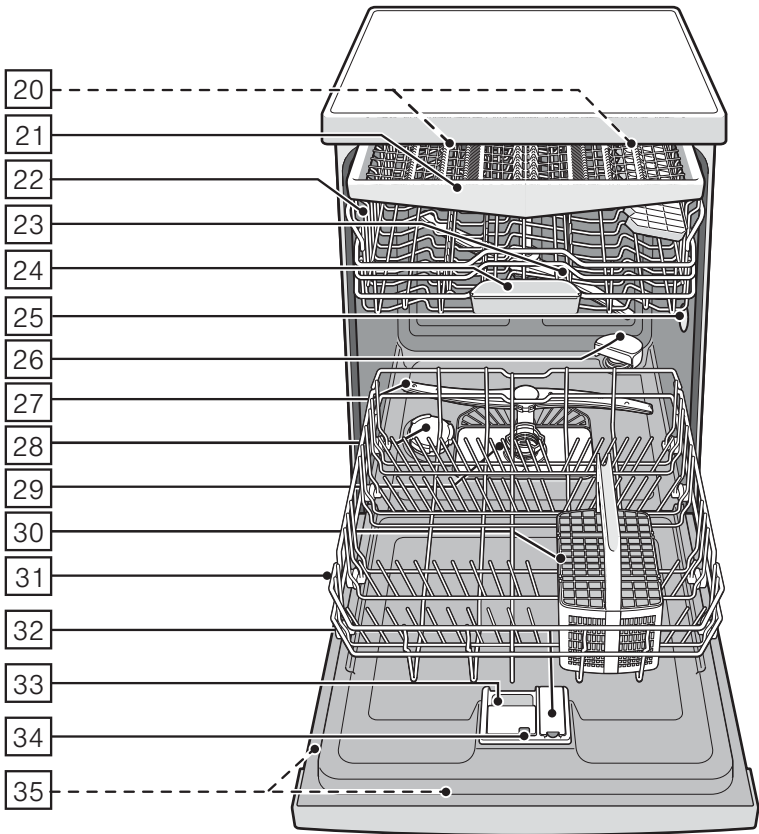

# Obsah

	<b>Použití k určenému účelu</b> . . . . . 5		<b>Nádoby</b> . . . . . 18
	<b>Bezpečnostní pokyny</b> . . . . . 5	Není vhodné . . . . . 18	Poškození sklenic a nádobí . . . . . 18
Dříve než spotřebič uvedete do provozu . . . . . 5	Při dodání: . . . . . 5	Uložení nádobí . . . . . 18	Horní koš na nádobí . . . . . 18
Při instalaci . . . . . 5	Při denním provozu . . . . . 6	Spodní koš na nádobí . . . . . 19	Koš na příbory . . . . . 19
Při vzniklých škodách . . . . . 7	Při likvidaci . . . . . 7	Příborová zásuvka . . . . . 20	Etažér . . . . . 21
Zablokování dvířek . . . . . 8		Sklopné trny . . . . . 21	Držák malých předmětů . . . . . 21
<b>Ochrana životního prostředí</b> . . . 10	Obal . . . . . 10	Odkládání nožů . . . . . 22	Ostříkovací hlava na plechy na pečení . . . . . 22
Staré spotřebiče . . . . . 10		<b>Seznámení se spotřebičem</b> . . . 10	Vyklizení nádobí . . . . . 23
Ovládací panel . . . . . 10		Vnitřní prostor myčky nádobí . . . . . 11	<b>Mycí prostředek</b> . . . . . 24
Infotlačítko . . . . . 11	Plnění mycího prostředku . . . . . 25	Nastavení času . . . . . 11	Kombinovaný mycí prostředek . . . . . 26
První uvedení do provozu . . . . . 12		Nastavení . . . . . 13	<b>Přehled programů</b> . . . . . 27
	<b>Změkčovací zařízení / speciální sůl</b> . . . . . 15	Volba programu . . . . . 28	Upozornění pro zkušební ústavy . . . 28
Tabulka tvrdosti vody . . . . . 15	Nastavení změkčovacího zařízení . . . 15		<b>Přídavné funkce</b> . . . . . 29
Použití speciální soli . . . . . 15	Sředstvo za pranje sa sonom komponentom . . . . . 16	Úspora času (VarioSpeed Plus) . . . 29	Poloviční náplň . . . . . 29
Vypnutí ukazatel změkčování vody . . . . . 16		HygienePlus (HygienePlus) . . . . . 29	IntensiveZone . . . . . 29
<b>Leštidlo</b> . . . . . 16	Nastavení množství leštidla . . . . . 17	Sušení s vysokým leskem . . . . . 29	Úspora energie . . . . . 29
Nastavení množství leštidla . . . . . 17	Vypnutí ukazatele doplnění leštidla . . . . . 17		