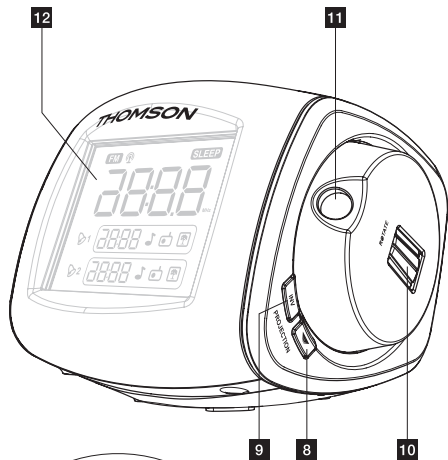

THOMSON

12:00

CP280

CZ RADIODUDÍK S PROJEKČÍ

SK HODINY S RÁDIOM A
PROJEKTOROM

Obsah je uzamčen

Dokončete, prosím, proces objednávky.

Následně budete mít přístup k celému dokumentu.