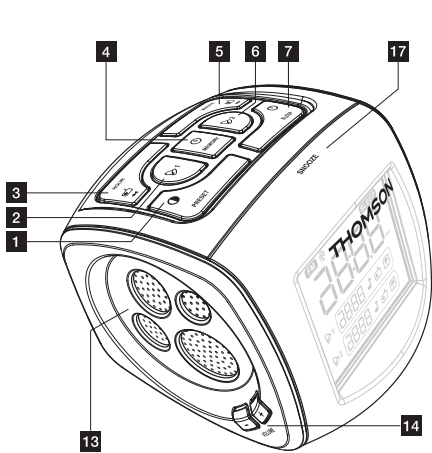

THOMSON

12:00

CP280

CZ RADIODUDÍK S PROJEKČÍ

SK HODINY S RÁDIOM A
PROJEKTOROM

Obsah je uzamčen

Dokončete, prosím, proces objednávky.

Následně budete mít přístup k celému dokumentu.