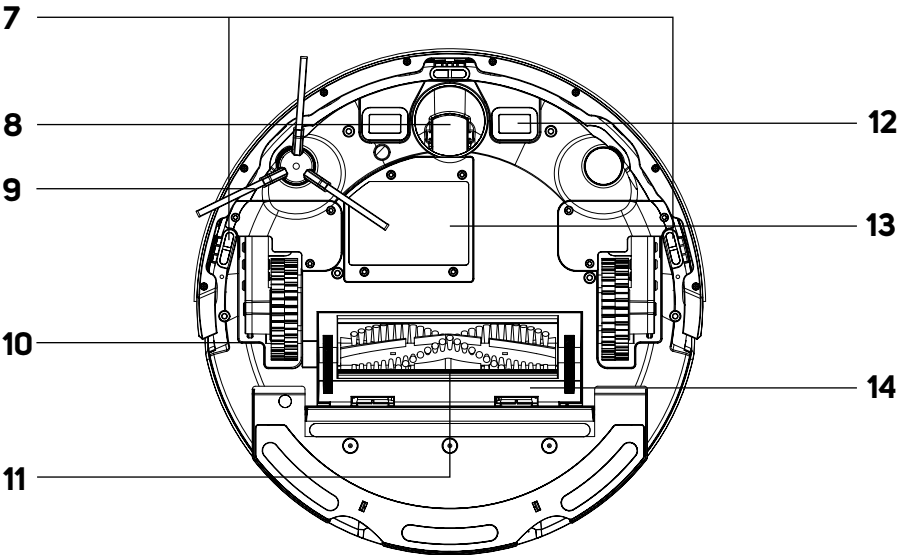

SENCOR®

SRV 9020BK
SRV 9085BK

ROBOTICKÝ VYSAVAČ
Návod k použití v originálním jazyce

SENCOR®

**SRV 9020BK
SRV 9085BK**

A

Obsah je uzamčen

Dokončete, prosím, proces objednávky.