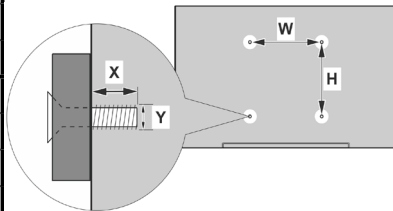

# GoGEN

CZ SK PL EN HU

**TVH32P359ST**

VESA WALL MOUNT MEASUREMENTS			
B	Hole Pattern Sizes (mm)	W	H
		75	75
C Screw Sizes			
D	Length (X)	min. (mm)	5
		max. (mm)	8
E	Thread (Y)	M4	

	A	B	C	D	E
English	VESA WALL MOUNT MEASUREMENTS	Hole Pattern Sizes (mm)	Screw Sizes	Length (X)	Thread (Y)
Deutsch	MASSANGABEN FÜR VESA-WANDMONTAGE	Lochmustergrößen (mm)	Schraubengrößen	Länge (X)	Gewinde (Y)
Français	DIMENSIONS DU SUPPORT DE FIXATION MURALE VESA	Dimensions des modèles de trous de montage (mm)	Dimensions des vis	Longueur (X)	Filetage (Y)
Italiano	Misurazioni installazione a parete VESA	Dimensioni schema foro (mm)	Dimensioni vite	Lunghezza (X)	Filettatura (Y)
Português	MEDIÇÕES DE MONTAGEM MURAL VESA	Dimensões do molde de furação (mm)	Tamanhos do parafuso	Comprimento (X)	Rosca (Y)
Español	MEDIDAS DEL MONTAJE DE PARED VESA	Tamaños de patrón para agujero (mm)	Tamaños de tornillo	Longitud (X)	Rosca (Y)
Türkçe	VESA DUVAR MONTAJ ARAÇLARI ÖLÇÜLERİ	Açılacak Delik Ölçüleri (mm)	Vida Ölçüleri	Uzunluk (X)	Yüzey (Y)
Ελληνικ	ΔΙΑΤΑΞΕΙΣ ΒΑΣΗΣ ΤΟΙΧΟΥ VESA	Μεγέθη σχήματος οπών (mm)	Μεγέθη βιδών	Μήκος (X)	Επιφύλαξη (Y)
Polski	WYMIARY DO MONTAŻU NA ŚCIENNEMO VESA	Rozmiary szablonu otworów (mm)	Rozmiary wkrętów	Długość (X)	Gwint (Y)
čestina	ROZMĚRY DRŽÁKU NA ZĚD VESA	Rozměry velikosti děr (mm)	Rozměry šroubů	Délka (X)	Závit (Y)
Magyar	VESA FALI TARTÓ MÉRETEK	Lyukak méretének nagyságát (mm)	Csavar méret	Hossz (X)	Menet (Y)
Română	MĂSURĂTORI SUPORT PERETE VESA	Dimensiuni tipar gaură (mm)	Dimensiuni suruburi	lungime (X)	Filet (Y)
Svenska	VESA VÄGGMONTERINGSMÅTT	Hålmonsterstorlekar (mm)	Skruvstorlekar	Längd (X)	Tråd (Y)
Nederlands	VESA WANDMONTAGE METINGEN	Grootte booropening (mm)	Schroefgrootte	Lenkte (X)	Draad (Y)
Suomi	VESA-SEINÄASENNUKSEN MITAT	Reikäkuivion koot (mm)	Ruuvinkoot	Pituus (x)	Kierre (Y)
Norsk	VESA VEGGMONTERINGSMÅL	Hullmønster størrelser (mm)	Skruestørrelser	Lengde (x)	Tråd (Y)
Dansk	VESA VÆGMONTERINGSMÅL	Hulmønster størrelser (mm)	Skruestørrelser	Længde(x)	Tråd (Y)
Русский	РАЗМЕРЫ НАСТЕННОГО КРЕПЛЕНИЯ VESA	Размеры системы отверстий	Размеры винтов	Длина(X)	Резьба (Y)
беларуская	ПАМЯРЫ НАСЦЕННАГА МАЦАВАННЯ VESA	Памеры сістэмы адтулін	Памеры вінтоў	Даўжыня (X)	Рэзьба (Y)
македонски	МЕРКИ ЗА МОНТИРАЊЕ НА СИД ЗА „VESA“	Шема на големини на дупката (mm)	Големина на шрафот	Должина (X)	Навој (Y)
українська	РОЗМІРИ НАСТІННОГО КРИПЛЕННЯ VESA	Відстані між кріпильними отворами, мм	Розміри гвинтів	Довжина (X)	Діаметр різьби (Y)
Srpski	DIMENZJE VESA ZIDNOG NOSAČA	Dimenzije šablona za bušenje	Dimenzije zavrtnjeva	Duzina (X)	Navoj (Y)
Slovenčina	ROZMERY DRŽÁKA NA STENU VESA	Rozmery veľkosti dier (mm)	Rozmery skrutiek	Dĺžka (X)	Závit (Y)
Slovenščina	MERE SEINÄSKEGA NOSILCA VESA	Velikosti vzorca lukenj (mm)	Velikosti vijakov	Dolžina (X)	Navoj (Y)
Hrvatski	VESA MJERE ZIDNOG DRŽAČA	Većičine uzorka otvora (mm)	Većičine vijka	Dužina (X)	Navoj (Y)
Bosanski	DIMENZJE VESA ZIDNOG NOSAČA	Dimenzije šablona za bušenje	Dimenzije vijaka	Duzina (X)	Navoj (Y)
Български	РАЗМЕРИ ЗА КОМПЛЕКТ ЗА МОНТАЖ НА СТЕНА VESA	Размер на отвора (mm)	Размер на болта	Дължина (X)	Резба (Y)
Lietuvių	VESA TVIRTINIMUI PRIE SIENOS MATAVIMAI	Angos šablono dydis (mm)	Varžtų dydis	Ilgis (X)	Sriegis (Y)
Latviešu	VESA SIENAS STIPRINĀJUMA IZMĒRI	Caurumu šablona izmērs (mm)	Skrūvju izmēri	Garums (X)	Vitne (Y)
Eesti	VESA SEINALE KINNITAMISE MÕÕDUD	Kruvi suurus mõõt (mm)	Kruvi suurus	Kõrgus(x)	Keere (Y)
Shqip	PËRMASAT E NJËSISË SË MONTIMIT NË MUR VESA	Madhësitë e modele të vrimave (mm)	Madhësitë e vidhave	Gjatësia (X)	Filetimi (Y)
عربي	مقاييس تثبيت على الجدار	مقاييس	أحجام التثبيت (مم)	أحجام البرغمة (X)	البرغمة (Y)
עברית	מדידות לתבנית על הקיר VESA	מידות תבנית התלייה על הקיר	גודל תבנית התריס (mm)	גודל הברגים (X)	גודל הברג (Y)
فارسی	اندازه گیری اتصال دیواری VESA	اندازه گیری اتصال دیواری	اندازه های گوی سوراخ (میلی متر)	اندازه های پیچ (X)	اندازه (Y)