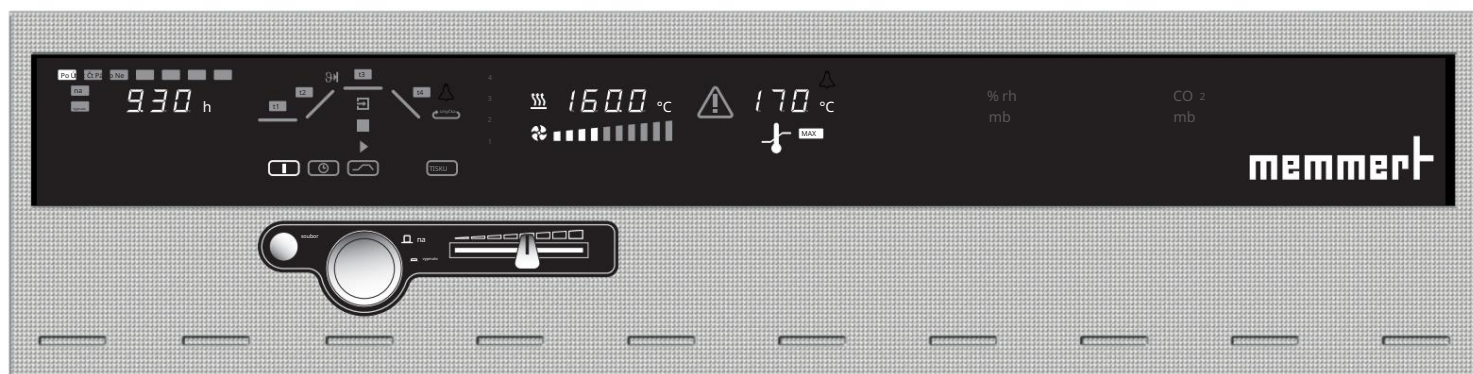

VYNIKAJÍ CÍ

Univerzální trouba
UNE 200-800
UFE 400-800

Sterilizátor
SNE 200-400
SFE 400-800

Inkubátor
INE 200-800

Návod k obsluze

Obsah je uzamčen

Dokončete, prosím, proces objednávky.

Následně budete mít přístup k celému dokumentu.