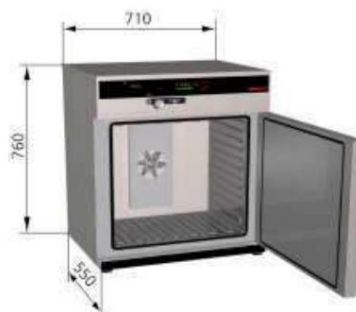

Specifikace produktu

Univerzální trouba

Model UFE 500

Standardní výbava

Ventilace a ovládání

- nucená cirkulace vzduchu tichou vzduchovou turbínou, nastavitelné v 10% krocích pomocí procesního regulátoru
- plynulé nastavení přímí chování přehřátého čerstvého vzduchu

Texturované pouzdro z nerezové oceli

- š. v x h: 710 x 760 x 550 mm
- plně izolované nerezové dveře s dvojitým zamykáním a 4-bodovým nastavením
- zadní pozinkovaná ocel

Interiér - Vytápění Koncepte

- š. v x h: 560 x 480 x 400 mm, 108 l
- snadno čistitelný vnitřek, vyrobený z nerezové oceli, vyztužený hlubokým žebrováním s integrovaným a chráněným velkoplošným ohřevem na čtyřech stranách
- 2 perforované nerezové police, proti převrácení