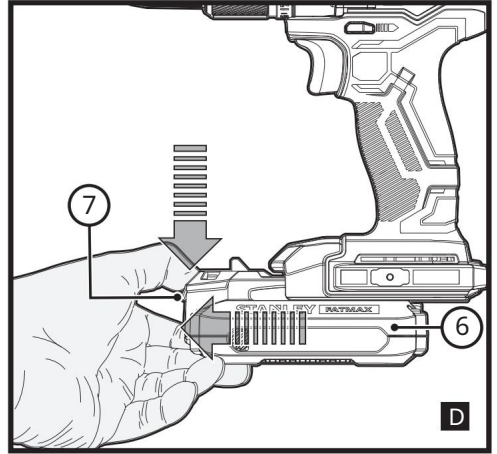

STANLEY[®]

FATMAX[®]

V20

LITHIUM ION

anglicky (originální návod)	4
Deutsch (übersetzt von den originalanweisungen)	12
Français (traduction de la notice d'instructions originale)	21
Italiano (originální tradotto dalle istruzioni)	29
Nederlands (vertaald vanuit de originele pokyny)	38
Español (traducido de las instrucciones originales)	47
Português (traduzido das instruções originais)	55
Svenska (översatt från de ursprungliga instruktionerna)	64
Norsk (oversatt fra de originale instruksjonene)	71
Dansk (oversat fra original brugsvejledning)	79
Suomi (käännetty alkuperäisestä käyttöohjeesta)	86
Ελληνικά (μετάφραση από τις πρωτότυπες οδηγίες)	94