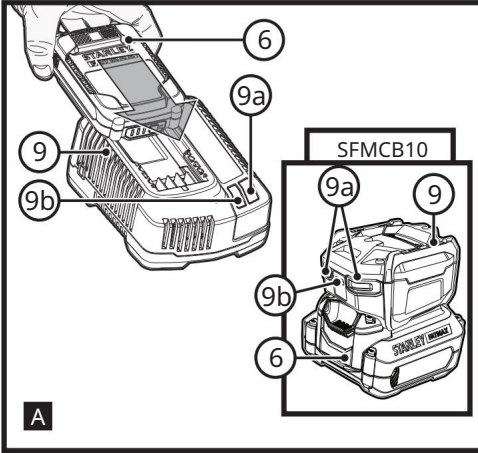

STANLEY[®]

FATMAX[®]

V20

LITHIUM ION

anglicky (originální návod)	4
Deutsch (übersetzt von den originalanweisungen)	12
Français (traduction de la notice d'instructions originale)	21
Italiano (originální tradotto dalle istruzioni)	29
Nederlands (vertaald vanuit de originele pokyny)	38
Español (traducido de las instrucciones originales)	47
Português (traduzido das instruções originais)	55
Svenska (översatt från de ursprungliga instruktionerna)	64
Norsk (oversatt fra de originale instruksjonene)	71
Dansk (oversat fra original brugsvejledning)	79
Suomi (käännetty alkuperäisestä käyttöohjeesta)	86
Ελληνικά (μετάφραση από τις πρωτότυπες οδηγίες)	94