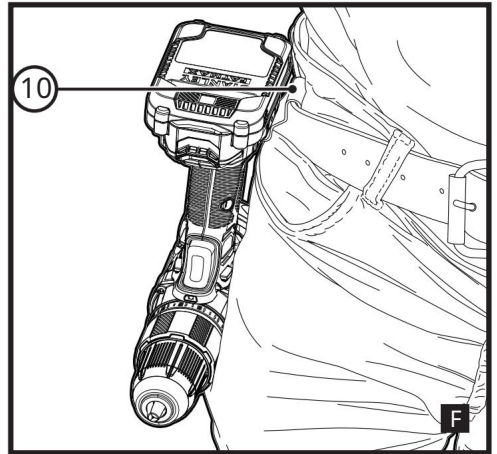

STANLEY[®]

FATMAX[®]

V20

LITHIUM ION

anglicky (originální návod)	4
Deutsch (übersetzt von den originalanweisungen)	12
Français (traduction de la notice d'instructions originale)	21
Italiano (originální tradotto dalle istruzioni)	29
Nederlands (vertaald vanuit de originele pokyny)	38
Español (traducido de las instrucciones originales)	47
Português (traduzido das instruções originais)	55
Svenska (översatt från de ursprungliga instruktionerna)	64
Norsk (oversatt fra de originale instruksjonene)	71
Dansk (oversat fra original brugsvejledning)	79
Suomi (käännetty alkuperäisestä käyttöohjeesta)	86
Ελληνικά (μετάφραση από τις πρωτότυπες οδηγίες)	94