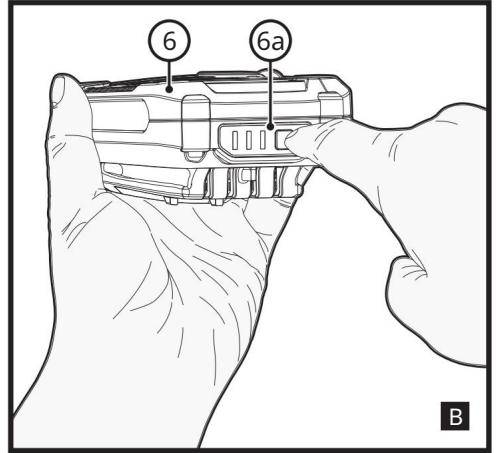

STANLEY[®]

FATMAX[®]

V20

LITHIUM ION

anglicky (originální návod)	4
Deutsch (übersetzt von den originalanweisungen)	12
Français (traduction de la notice d'instructions originale)	21
Italiano (originální tradotto dalle istruzioni)	29
Nederlands (vertaald vanuit de originele pokyny)	38
Español (traducido de las instrucciones originales)	47
Português (traduzido das instruções originais)	55
Svenska (översatt från de ursprungliga instruktionerna)	64
Norsk (oversatt fra de originale instruksjonene)	71
Dansk (oversat fra original brugsvejledning)	79
Suomi (käännetty alkuperäisestä käyttöohjeesta)	86
Ελληνικά (μετάφραση από τις πρωτότυπες οδηγίες)	94