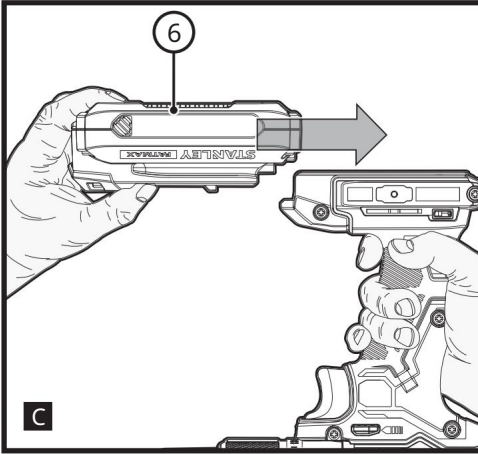

STANLEY[®]

FATMAX[®]

V20

LITHIUM ION

anglicky (originální návod)	4
Deutsch (übersetzt von den originalanweisungen)	12
Français (traduction de la notice d'instructions originale)	21
Italiano (originální tradotto dalle istruzioni)	29
Nederlands (vertaald vanuit de originele pokyny)	38
Español (traducido de las instrucciones originales)	47
Português (traduzido das instruções originais)	55
Svenska (översatt från de ursprungliga instruktionerna)	64
Norsk (oversatt fra de originale instruksjonene)	71
Dansk (oversat fra original brugsvejledning)	79
Suomi (käännetty alkuperäisestä käyttöohjeesta)	86
Ελληνικά (μετάφραση από τις πρωτότυπες οδηγίες)	94