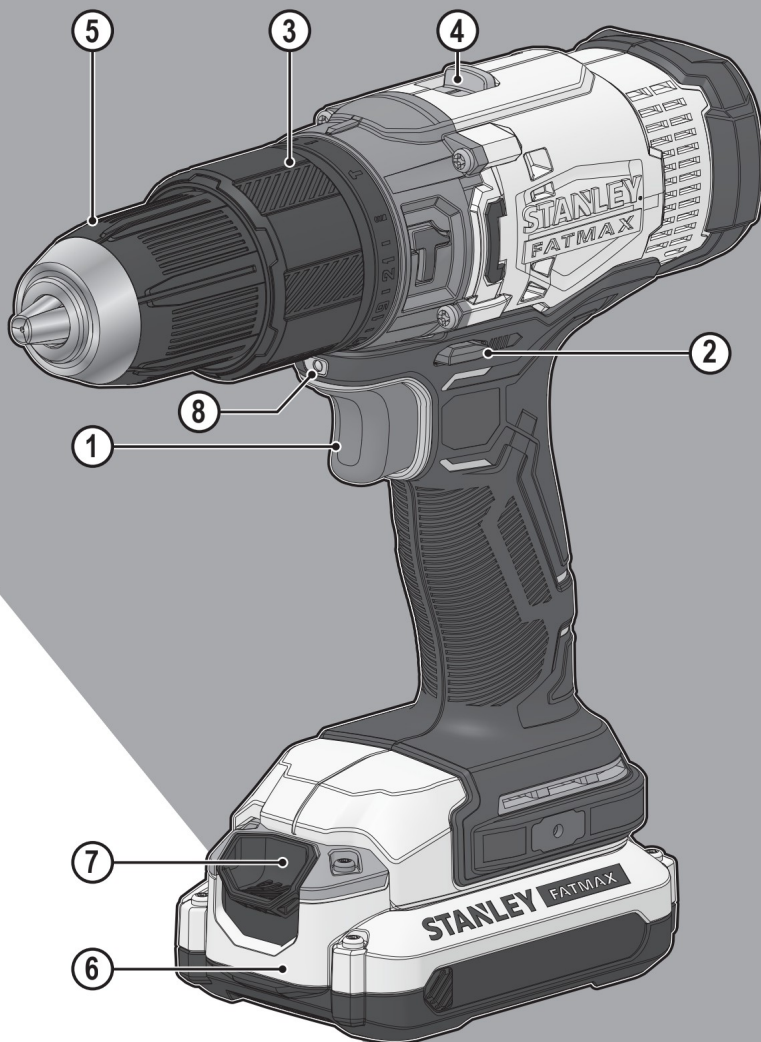

STANLEY[®]

FATMAX[®]

V20

LITHIUM ION

anglicky (originální návod)	4
Deutsch (übersetzt von den originalanweisungen)	12
Français (traduction de la notice d'instructions originale)	21
Italiano (originální tradotto dalle istruzioni)	29
Nederlands (vertaald vanuit de originele pokyny)	38
Español (traducido de las instrucciones originales)	47
Português (traduzido das instruções originais)	55
Svenska (översatt från de ursprungliga instruktionerna)	64
Norsk (oversatt fra de originale instruksjonene)	71
Dansk (oversat fra original brugsvejledning)	79
Suomi (käännetty alkuperäisestä käyttöohjeesta)	86
Ελληνικά (μετάφραση από τις πρωτότυπες οδηγίες)	94