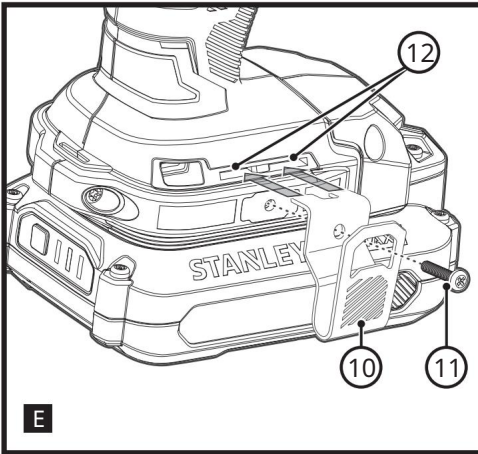

STANLEY[®]

FATMAX[®]

V20

LITHIUM ION

anglicky (originální návod)	4
Deutsch (übersetzt von den originalanweisungen)	12
Français (traduction de la notice d'instructions originale)	21
Italiano (originální tradotto dalle istruzioni)	29
Nederlands (vertaald vanuit de originele pokyny)	38
Español (traducido de las instrucciones originales)	47
Português (traduzido das instruções originais)	55
Svenska (översatt från de ursprungliga instruktionerna)	64
Norsk (oversatt fra de originale instruksjonene)	71
Dansk (oversat fra original brugsvejledning)	79
Suomi (käännetty alkuperäisestä käyttöohjeesta)	86
Ελληνικά (μετάφραση από τις πρωτότυπες οδηγίες)	94