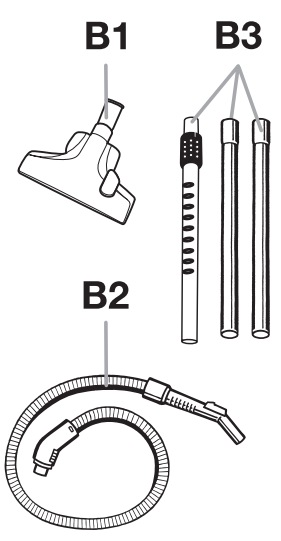

Aspiratoare electrice pentru pardoseli • INSTRUCȚIUNI DE FOLOSIRE **RO** 25-29

1

 mimořádná výbava
 mimoriadna výbava
 дополнительное оснащение
 külön felszerelés
 dotarea specială

B

C

Obsah je uzamčen

Dokončete, prosím, proces objednávky.