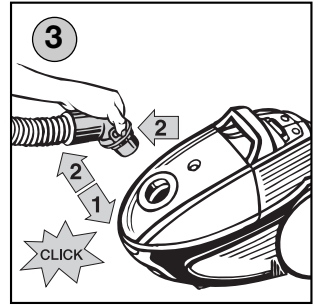

Aspiratoare electrice pentru pardoseli • INSTRUCȚIUNI DE FOLOSIRE **RO** 25-29

1

 mimořádná výbava
 mimoriadna výbava
 дополнительное оснащение
 külön felszerelés
 dotarea specială

B

C

Obsah je uzamčen

Dokončete, prosím, proces objednávky.