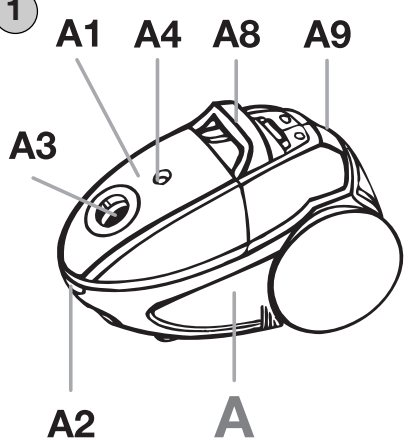

Aspiratoare electrice pentru pardoseli • INSTRUCȚIUNI DE FOLOSIRE **RO** 25-29

1

 mimořádná výbava
 mimoriadna výbava
 дополнительное оснащение
 külön felszerelés
 dotarea specială

B

C

Obsah je uzamčen

Dokončete, prosím, proces objednávky.