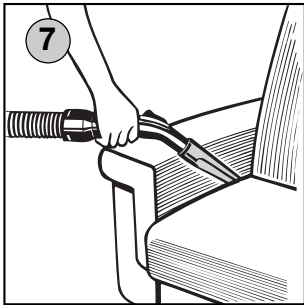

Aspiratoare electrice pentru pardoseli • INSTRUCȚIUNI DE FOLOSIRE **RO** 25-29

1

 mimořádná výbava
 mimoriadna výbava
 дополнительное оснащение
 külön felszerelés
 dotarea specială

B

C

Obsah je uzamčen

Dokončete, prosím, proces objednávky.