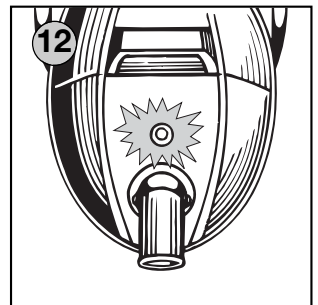

Aspiratoare electrice pentru pardoseli • INSTRUCȚIUNI DE FOLOSIRE **RO** 25-29

1

 mimořádná výbava
 mimoriadna výbava
 дополнительное оснащение
 külön felszerelés
 dotarea specială

B

C

Obsah je uzamčen

Dokončete, prosím, proces objednávky.