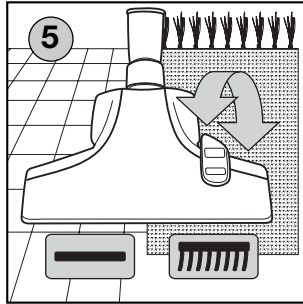

Aspiratoare electrice pentru pardoseli • INSTRUCȚIUNI DE FOLOSIRE **RO** 25-29

1

 mimořádná výbava
 mimoriadna výbava
 дополнительное оснащение
 külön felszerelés
 dotarea specială

B

C

Obsah je uzamčen

Dokončete, prosím, proces objednávky.