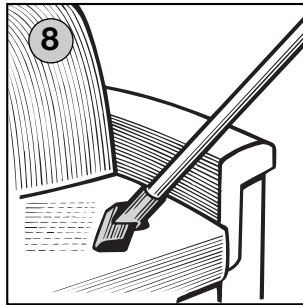

Aspiratoare electrice pentru pardoseli • INSTRUCȚIUNI DE FOLOSIRE **RO** 25-29

1

 mimořádná výbava
 mimoriadna výbava
 дополнительное оснащение
 külön felszerelés
 dotarea specială

B

C

Obsah je uzamčen

Dokončete, prosím, proces objednávky.