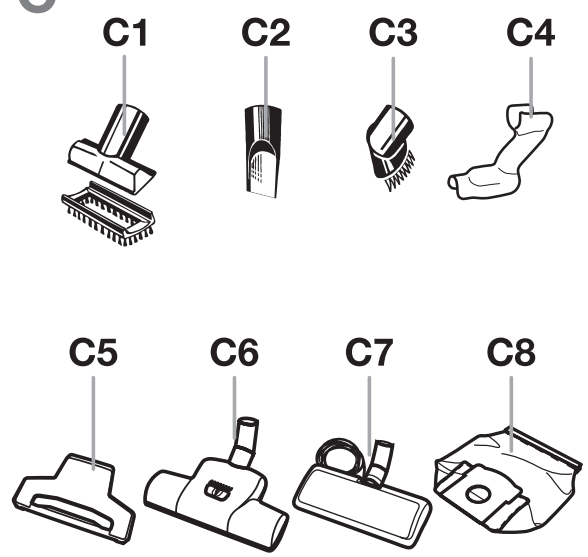

Aspiratoare electrice pentru pardoseli • INSTRUCȚIUNI DE FOLOSIRE **RO** 25-29

1

 mimořádná výbava
 mimoriadna výbava
 дополнительное оснащение
 külön felszerelés
 dotarea specială

B

C

Obsah je uzamčen

Dokončete, prosím, proces objednávky.