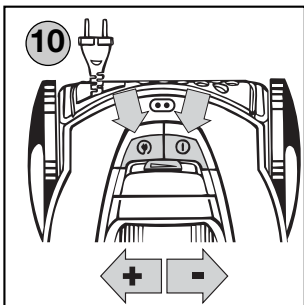

Aspiratoare electrice pentru pardoseli • INSTRUCȚIUNI DE FOLOSIRE **RO** 25-29

1

 mimořádná výbava
 mimoriadna výbava
 дополнительное оснащение
 külön felszerelés
 dotarea specială

B

C

Obsah je uzamčen

Dokončete, prosím, proces objednávky.